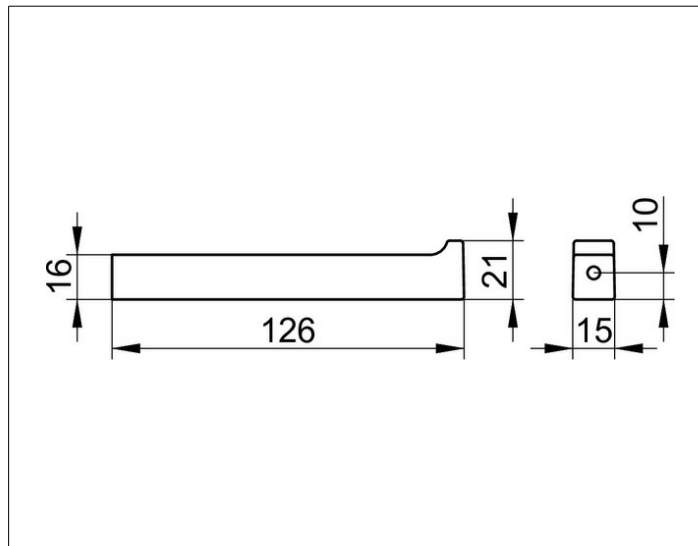

Edition 11

11163030000 Держатель запасного рулона

ИЗДЕЛИЕ

ЧЕРТЕЖ

ПОВЕРХНОСТЬ

Бронза шлифованная

СПЕЦИФИКАЦИИ

KEUCO EDITION 11 spare toilet paper roll holder 11163030000
brushed bronze replacement toilet paper roll holder in clear-cut design and
geometric shapes, easy to
clean,
Height 13/16", width 9/16", 5" projection
delivery with corrosion resistant mounting hardware