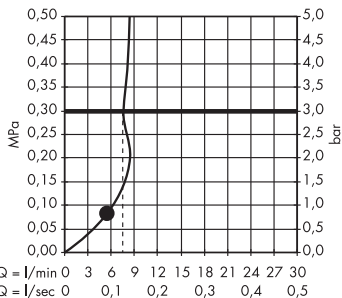

Crometta 100 1jet
26828400 / 26829000

Crometta 100 Vario
26827400

Crometta 100 Multi
26826400

Crometta 100 1jet
26828400 / 26829000

Crometta 100 Vario
26827400

Crometta 100 Multi
26826400

P max. 0,6 MPa
6 bar

0,1 - 0,4 MPa
1 - 4 bar

T max. 60 °C

40 - 50 °C

Crometta 100 1jet 26828400

Crometta 100 1jet 26829400

Crometta 100 Vario 26827400

Crometta 100 Multi 26826400

Crometta 100 Vario
26827400
Crometta 100 Multi
26826400