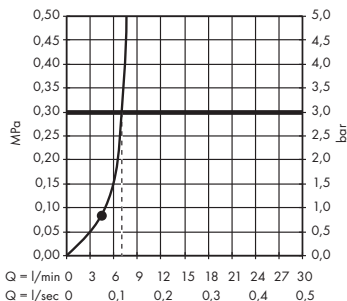

0,1 - 0,4 MPa
1 - 4 bar

T max. 60 °C

40 - 50 °C

Crometta 100 1jet 26828400

Crometta 100 1jet 26829400

Crometta 100 Vario 26827400

Crometta 100 Multi 26826400

Crometta 100 Vario
26827400
Crometta 100 Multi
26826400