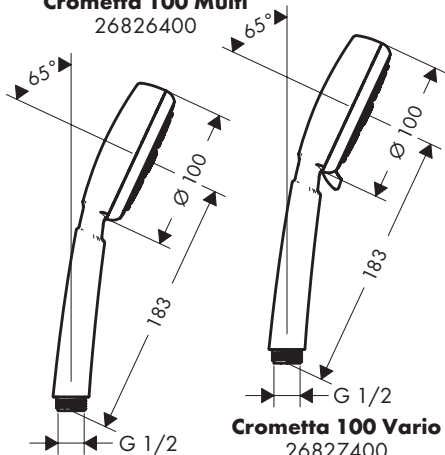

Crometta 100 1jet
26828400 / 26829000

Crometta 100 Vario
26827400

Crometta 100 Multi
26826400

Crometta 100 1jet
26828400 / 26829000

Crometta 100 Vario
26827400

Crometta 100 Multi
26826400

P max. 0,6 MPa
6 bar

0,1 - 0,4 MPa
1 - 4 bar

T max. 60 °C

40 - 50 °C

Crometta 100 1jet 26828400

Crometta 100 1jet 26829400

Crometta 100 Vario 26827400

Crometta 100 Multi 26826400

Crometta 100 Vario
26827400
Crometta 100 Multi
26826400