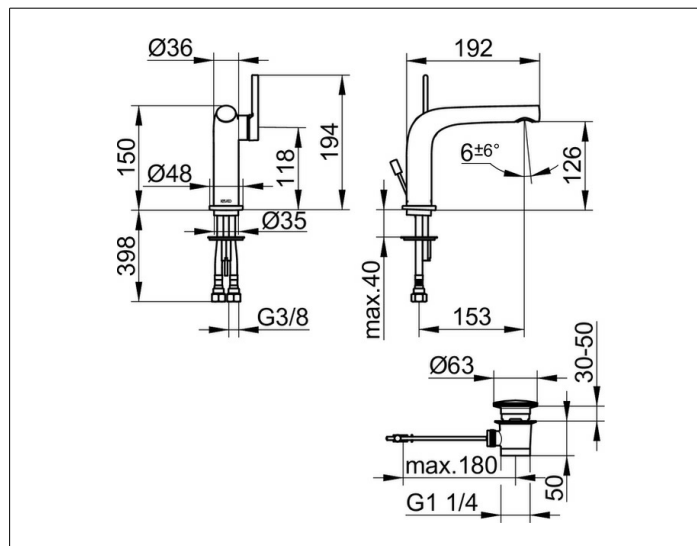

Edition 400

51504030002 Однорычажный смеситель для умывальника 120

ИЗДЕЛИЕ

ЧЕРТЕЖ

ОПИСАНИЕ ИЗДЕЛИЯ

с гарнитурой для слива и донным клапаном 1 1/4 дюйма,
монтаж на одно отверстие с системой быстрого монтажа,
керамический картридж, аэратор SLIM SSR M 24x1,
угол наклона струи регулируется,
гибкая подводка 435 мм, G 3/8 дюйма,
поток воды ограничен 7,6 л/мин.