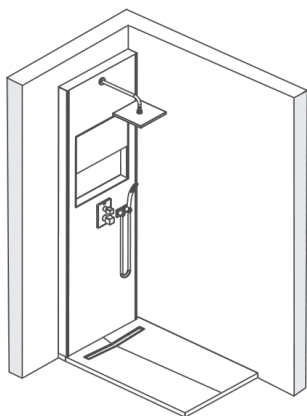

E803001

Коллекция: ECRIN

Отделки*:

Общие характеристики:

Преимущества для конечного пользователя

- 2 решения для хранения туалетных принадлежностей: закрывающаяся и открытая зоны
- Удобство пользования и ухода за продуктом: благодаря панелям Rapolux и скрытым крепежам
- Декоративные панели Rapolux обладают 100% водонепроницаемостью
- Скрытые крепежи для сохранения элегантности дизайна и комфортного пользования

Технические характеристики

- РАЗМЕРЫ (СМ): 233,50 x 100 x 9 см
- ТИП УСТАНОВКИ: Крепление к стене
- ПРОДУКТ В КОМПЛЕКТЕ: Смеситель в комплекте
- ПОДСВЕТКА: С подсветкой (светодиодная)
- ОДНОРЫЧАЖНЫЙ СМЕСИТЕЛЬ: Встроенный термостатический однорычажный смеситель с ограничителем на 38°
- РАСХОД ВОДЫ ВЕРХНЕГО ДУША: 11 л/мин с ограничителем расхода
- ГИБКИЙ ШЛАНГ: Гибкий, нескручивающийся
- Квадратный верхний душ 250 мм, широкое покрытие, расход воды 10 л/мин
- Термостатический смеситель на 2 выхода с переключателем на ручке
- Предохранительный упор на 38°C. Максимальная температура 50°C.
- Универсальная встраиваемая система Modulo
- Хромированные алюминиевые профили

Преимущества при монтаже