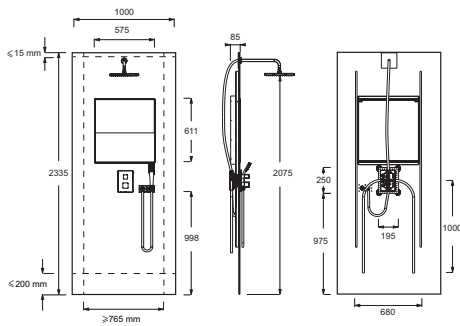

Технические характеристики

- РАЗМЕРЫ (СМ): 233,50 x 100 x 9 см
- ТИП УСТАНОВКИ: Крепление к стене
- ПРОДУКТ В КОМПЛЕКТЕ: Смеситель в комплекте
- ПОДСВЕТКА: С подсветкой (светодиодная)
- ОДНОРЫЧАЖНЫЙ СМЕСИТЕЛЬ: Встроенный термостатический однорычажный смеситель с ограничителем на 38°
- РАСХОД ВОДЫ ВЕРХНЕГО ДУША: 11 л/мин с ограничителем расхода
- ГИБКИЙ ШЛАНГ: Гибкий, нескручивающийся
- Квадратный верхний душ 250 мм, широкое покрытие, расход воды 10 л/мин
- Термостатический смеситель на 2 выхода с переключателем на ручке
- Предохранительный упор на 38°C. Максимальная температура 50°C.
- Универсальная встраиваемая система Modulo
- Хромированные алюминиевые профили

Преимущества при монтаже

- Благодаря удобству сборки продукт устанавливается в короткие сроки
- Возможна угловая установка на душевой поддон (как встраиваемый, так и напольный), а также установка на плитку
- Прекрасно подходит для обновления интерьера: позволяет скрыть старую отделку
- Сет собран на заводе, поэтому необходимо только подсоединить к сантехническим коммуникациям
- ВЕС: 150 кг
- ТИП ДУШЕВОГО ОГРАЖДЕНИЯ: 0
- ФОРМА СМЕСИТЕЛЯ: Квадратный
- ОБРЕЗКА ПОД РАЗМЕР: Да (мин ширина: 79 см/мин высота: 218,5 см)
- ТИП СИСТЕМЫ: С системой Modulo
- РАСХОД ВОДЫ РУЧНОГО ДУША: 10 л/мин с ограничителем расхода
- ВМЕСТИМОСТЬ НИШИ ДЛЯ ХРАНЕНИЯ: Двадцать флаконов
- Двухрежимный ручной душ, антиизвестковое покрытие, расход воды 10 л/мин
- Возможный расход воды 26 л/мин
- Настенный держатель для душа
- Декоративная панель на стену для душевой зоны Rapolux
- Подсветка

Общая информация

En angle	X mm	
	Mini	Maxi
E80300		
E803001		
E80301		
E803011	780	1000
E80304		
E803041		
E80305		
E803051		