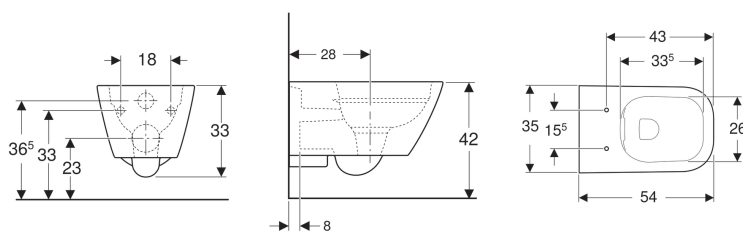

**Подвесной унитаз вертикальный смыв Smyle, Rimfree Geberit Smyle Square, закрытая форма, Rimfree**

Образец

**Цели применения**

- Для смывных бачков скрытого монтажа
- Для смывного устройства

**Характеристики**

- Подвесной
- Унитаз вертикальный смыв
- Rimfree
- Простое крепление благодаря приспособлению настенного монтажа Geberit тип EFF2 для унитазов
- Тип 1, полный объем 6 / 5 л, согласно EN 997

- Объем смыва: 4,5 л
- Закрытая форма
- Скрытое крепление

**Технические характеристики**

Материал | Сантехнический фарфор

**Объем поставки**

- Крепеж

**Заказать дополнительно**

- Сиденье унитаза

Арт. №	Цвет / поверхность	В	Н	Т
500.208.01.1	Белый	35 см	33 см	54 см

**Принадлежности**