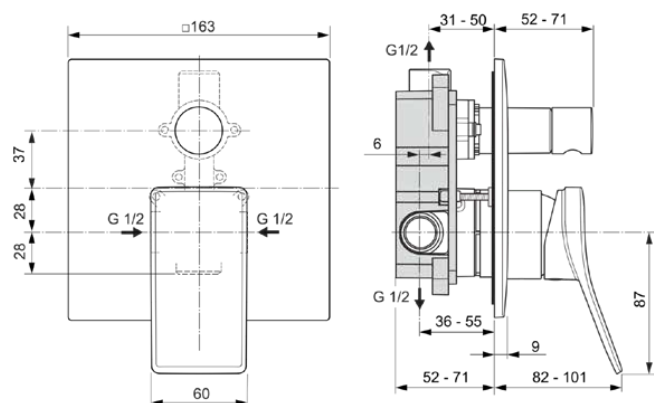

CONCA

A7377AA

CONCA | Встраиваемый смеситель для ванны/душа Kit 2 163x101x196.5 mm в покрытии хром, Kit 1 required (A1300), 20.5 l/min (3 bar) | Технология Click, EPD, Покрытие SmartShine

Фото и схема

Общая информация

Тип изделия:	Смесители для ванны и душа
Подтип изделия:	Встраиваемый смеситель для ванны/душа Kit 2
Бренд:	Ideal Standard
Коллекция:	CONCA
Дизайнер:	Palomba Serafini Associati
Colour:	AA - Хром
Эффект обработки поверхности:	Глянцевые
Высота (мм):	196.5
Ширина (мм):	163
Длина / Проекция (мм):	82 - 101
Способ крепления:	Необходим внутренний комплект 1
Рекомендуемый встроенный комплект:	A1300
Вес нетто (кг):	0.96
EAN-код:	3800861084846

Преимущества

Технология Click

EPD

Покрытие SmartShine

Загрузки

- [EPD](#)
- [Declaration of Conformity](#)
- [Installation Guide](#)

Спецификации с продукцией

Количество отражателей:	1
Количество рукояток:	1
Код цвета:	AA
Описание цвета:	хром
Технология Cool Body:	Нет
Запираемые S-образные соединения:	Нет
Регулируемое время смыва:	Нет
Положение рукоятки:	Фронтальные
Материал:	Металл
Материал отражателя (лей):	Пластик
Качество материала:	Латунь
Макс. Сила потока (при 300 кПа) (л):	20.5

CONCA

A7377AA

CONCA | Встраиваемый смеситель для ванны/душа Kit 2 163x101x196.5 mm в покрытии хром, Kit 1 required (A1300), 20.5 l/min (3 bar) | Технология Click, EPD, Покрытие SmartShine

Спецификации с продукцией