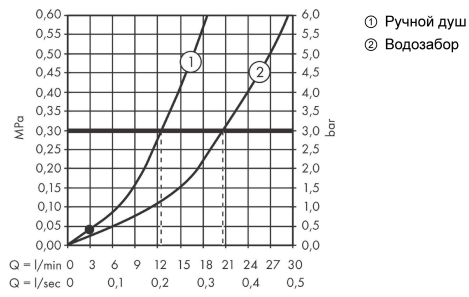

**Технология****Награды за дизайн**

reddot winner 2021

**Продукт****Чертеж**

**Finoris**

**Смеситель для ванны, однорычажный, напольный**

Поверхности : **матовый черный** Артикульный номер: **76445670**

**График расхода воды**