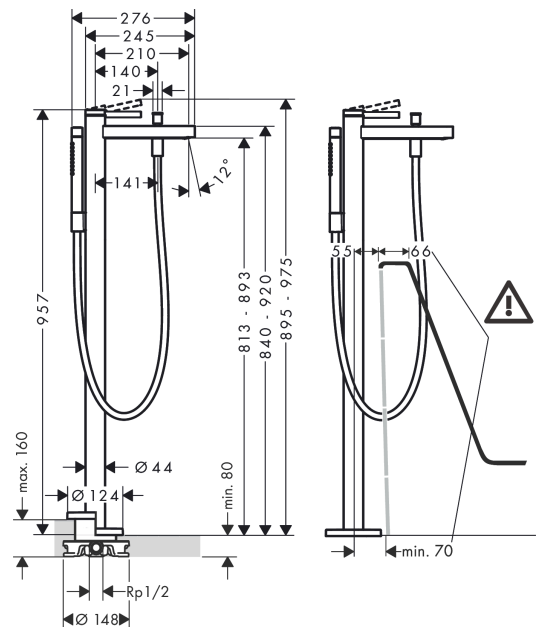

**Finoris****Смеситель для ванны, однорычажный, напольный**Поверхности : **матовый черный** Артикульный номер: **76445670****Описание****Характеристики**

- состоит из: смеситель для ванны напольный, ручной душ-«палочка», шланг для душа, держатель для душа
- выступ 210 мм
- вид соединения: скрытая часть
- тип струи смесителя: обычная струя
- тип струи ручного душа: Rain, Mono
- максимальный расход воды при 3 бар: 20,6 л/мин
- расход воды изливом на ванны при 3 барах: 20,6 л/мин
- расход воды ручным душем при 3 барах: 13,6 л/мин
- мин. рабочее давление 1 бар
- макс. рабочее давление: 10 бар
- керамический узел смешивания
- Дивертер с переключателем вакуумного типа
- клапан обратного тока воды

**Технология****Награды за дизайн**

reddot winner 2021

**Продукт****Чертеж**

**Finoris**

**Смеситель для ванны, однорычажный, напольный**

Поверхности : **матовый черный** Артикульный номер: **76445670**

**График расхода воды**

**Finoris****Смеситель для ванны, однорычажный, напольный**Поверхности : **матовый черный** Артикульный номер: **76445670****Перечень запасных частей**

Год выпуска: &gt;06/21

Позиция	Описание	Артикульный номер	PC	PU
1	handle	93993670	-	1
2	screw cover	93735460	-	1
3	hollow set screw M5x5	98446000	-	1
4	escutcheon	93994670	-	1
5	nut	93995000	-	1
6	O-ring 33x2	98154000	-	1
7	O-ring 35x2	92604000	-	1
8	cartridge, assy	93895000	-	1
9	seal	95008000	-	1
10	aerator M24x1 (38 l/min)	93965000	-	1
11	service tool	93750000	-	1
12	diverter knob	97981670	-	1
13	sleeve	97979670	-	1
14	selector	97978000	-	1
15	non return valve	97980000	-	1
16	shower hose 1,25 m	28282670	-	1
17	seal	98058000	-	1
18	handshower	28532670	-	1
19	filter packing	94246000	-	1
20	shower holder, assy	96295670	-	1
21	hexagon socket screw M10x35	97670000	-	1
22	O-ring 44x2,5	98162000	-	1
23	O-ring 29x3	98371000	-	1
24	O-ring 7x2	98419000	-	1
25	extension set 60 mm	93882000	-	1