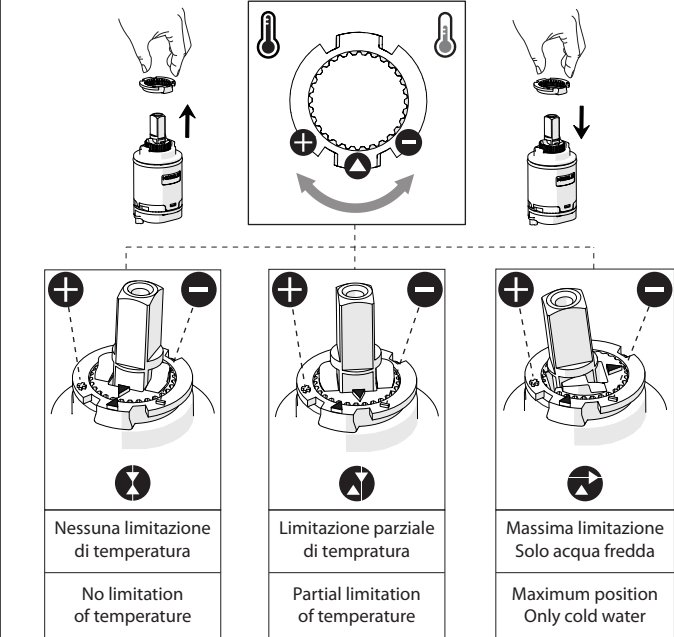

VALVOLA DI NON RITORNO ALL'INTERNO DOCCETTA  
NON-RETURN VALVE INSIDE HANDSHOWER

ESEMPIO DISEGNO TECNICO OZ300/3T7  
EXAMPLE TECHNICAL DRAWING OZ300/3T7

**6**

300/3

GENERICA/GENERIC

OZ300/3T7 - LV00300/3 - NB84300/3 - SA99300/3 - MD100300/3 - BS101300/3  
AB87300/3 - AB87300/3T1 - RD00300/3 - RD00300/3T1 - RD00300/3T2 - RD00300/5T2

**7**

Per limitare la temperatura estrarre il limitatore e riposizionarlo nella posizione che si desidera

**8**

Extract the limiter and put it in correct position to limit temperature

**NOBILIS**  
The Best Technology for Water