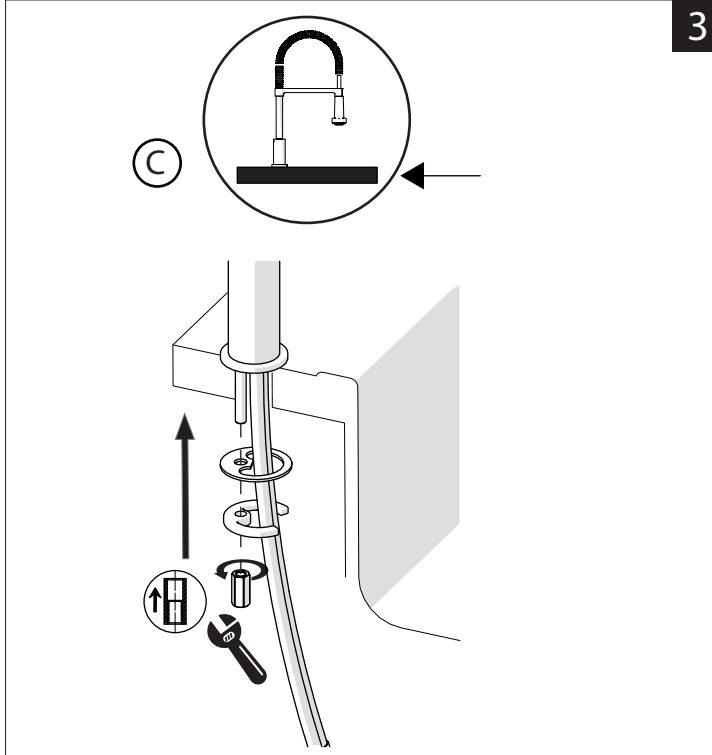

Not included / Non incluso / Non Inclus / Nie zawarty/ No incluido / Nao incluido

1

2

3

4

5

**-50%**

Dispositivo limitatore "dinamico" della portata d'acqua "50%"  
"Dinamic" flow rate restrictor "50%"

VALVOLA DI NON RITORNO ALL'INTERNO DOCCETTA  
NON-RETURN VALVE INSIDE HANDSHOWER

ESEMPIO DISEGNO TECNICO OZ300/3T7  
EXAMPLE TECHNICAL DRAWING OZ300/3T7

**6**

300/3

GENERICA/GENERIC

OZ300/3T7 - LV00300/3 - NB84300/3 - SA99300/3 - MD100300/3 - BS101300/3  
AB87300/3 - AB87300/3T1 - RD00300/3 - RD00300/3T1 - RD00300/3T2 - RD00300/5T2

**7**

Per limitare la temperatura estrarre il limitatore e riposizionarlo nella posizione che si desidera

**8**

Extract the limiter and put it in correct position to limit temperature

**NOBILIS**  
The Best Technology for Water