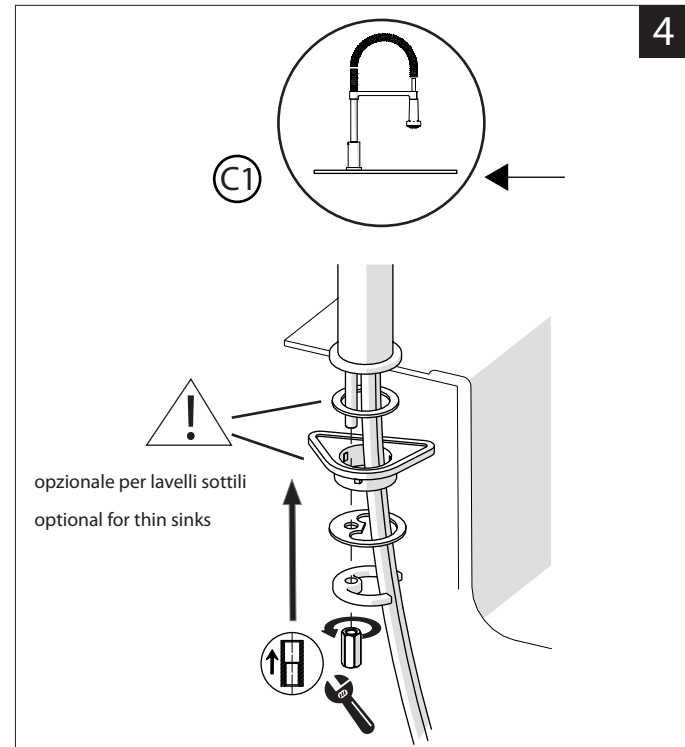

Not included / Non incluso / Non Inclus / Nie zawarty/ No incluido / Nao incluido

1

2

3

4

5

**-50%**

Dispositivo limitatore "dinamico" della portata d'acqua "50%"  
"Dinamic" flow rate restrictor "50%"

VALVOLA DI NON RITORNO ALL'INTERNO DOCCETTA  
NON-RETURN VALVE INSIDE HANDSHOWER

ESEMPIO DISEGNO TECNICO OZ300/3T7  
EXAMPLE TECHNICAL DRAWING OZ300/3T7

**6**

300/3

GENERICA/GENERIC

OZ300/3T7 - LV00300/3 - NB84300/3 - SA99300/3 - MD100300/3 - BS101300/3  
AB87300/3 - AB87300/3T1 - RD00300/3 - RD00300/3T1 - RD00300/3T2 - RD00300/5T2

**7**

Per limitare la temperatura estrarre il limitatore e riposizionarlo nella posizione che si desidera

**8**

Extract the limiter and put it in correct position to limit temperature

**NOBILIS**  
The Best Technology for Water