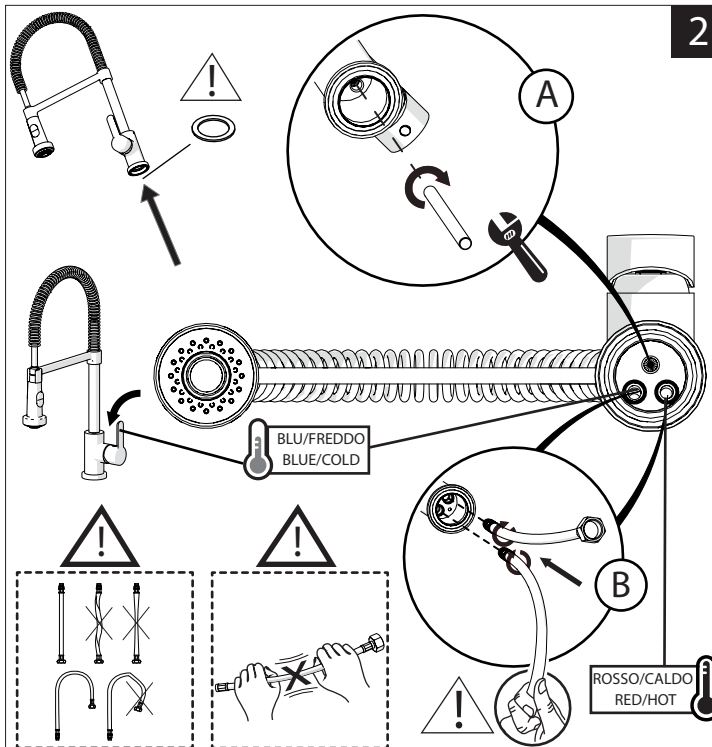

Not included / Non incluso / Non Inclus / Nie zawarty/ No incluido / Nao incluido

1

2

3

4

5

**-50%**

Dispositivo limitatore "dinamico" della portata d'acqua "50%"  
"Dinamic" flow rate restrictor "50%"

VALVOLA DI NON RITORNO ALL'INTERNO DOCCETTA  
NON-RETURN VALVE INSIDE HANDSHOWER

ESEMPIO DISEGNO TECNICO OZ300/3T7  
EXAMPLE TECHNICAL DRAWING OZ300/3T7

**6**

300/3

GENERICA/GENERIC

OZ300/3T7 - LV00300/3 - NB84300/3 - SA99300/3 - MD100300/3 - BS101300/3  
AB87300/3 - AB87300/3T1 - RD00300/3 - RD00300/3T1 - RD00300/3T2 - RD00300/5T2

**7**

Per limitare la temperatura estrarre il limitatore e riposizionarlo nella posizione che si desidera

**8**

Extract the limiter and put it in correct position to limit temperature

**NOBILIS**  
The Best Technology for Water