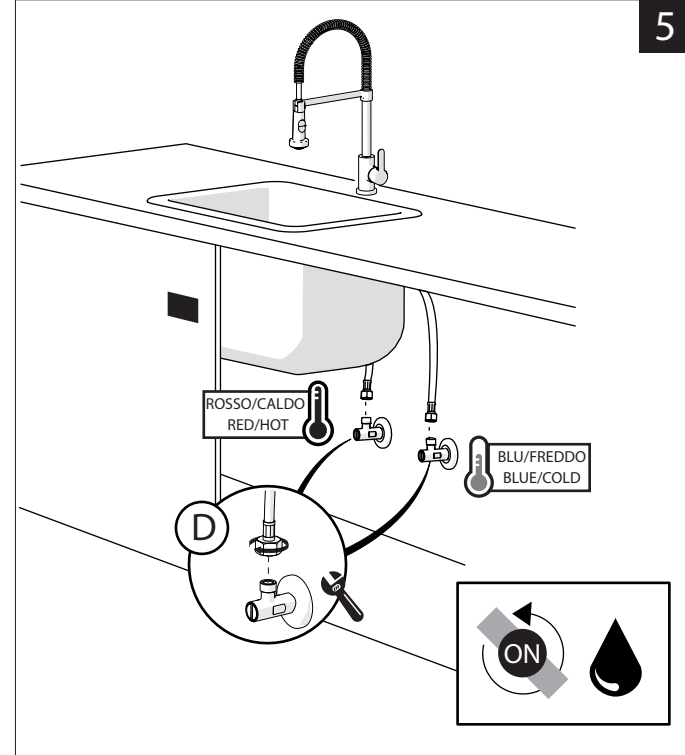

Not included / Non incluso / Non Inclus / Nie zawarty/ No incluido / Nao incluido

1

2

3

4

5

**-50%**

Dispositivo limitatore "dinamico" della portata d'acqua "50%"  
"Dinamic" flow rate restrictor "50%"

VALVOLA DI NON RITORNO ALL'INTERNO DOCCETTA  
NON-RETURN VALVE INSIDE HANDSHOWER

ESEMPIO DISEGNO TECNICO OZ300/3T7  
EXAMPLE TECHNICAL DRAWING OZ300/3T7

**6**

300/3

GENERICA/GENERIC

OZ300/3T7 - LV00300/3 - NB84300/3 - SA99300/3 - MD100300/3 - BS101300/3  
AB87300/3 - AB87300/3T1 - RD00300/3 - RD00300/3T1 - RD00300/3T2 - RD00300/5T2

**7**

Per limitare la temperatura estrarre il limitatore e riposizionarlo nella posizione che si desidera

**8**

Extract the limiter and put it in correct position to limit temperature

**NOBILIS**  
The Best Technology for Water