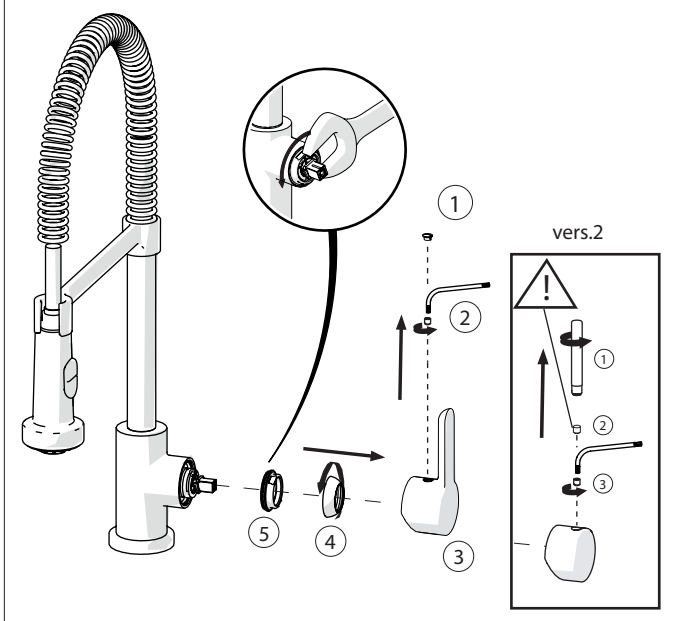

VALVOLA DI NON RITORNO ALL'INTERNO DOCCETTA  
NON-RETURN VALVE INSIDE HANDSHOWER

ESEMPIO DISEGNO TECNICO OZ300/3T7  
EXAMPLE TECHNICAL DRAWING OZ300/3T7

**6**

300/3

GENERICA/GENERIC

OZ300/3T7 - LV00300/3 - NB84300/3 - SA99300/3 - MD100300/3 - BS101300/3  
AB87300/3 - AB87300/3T1 - RD00300/3 - RD00300/3T1 - RD00300/3T2 - RD00300/5T2

**7**

Per limitare la temperatura estrarre il limitatore e riposizionarlo nella posizione che si desidera

**8**

Extract the limiter and put it in correct position to limit temperature

**NOBILIS**  
The Best Technology for Water