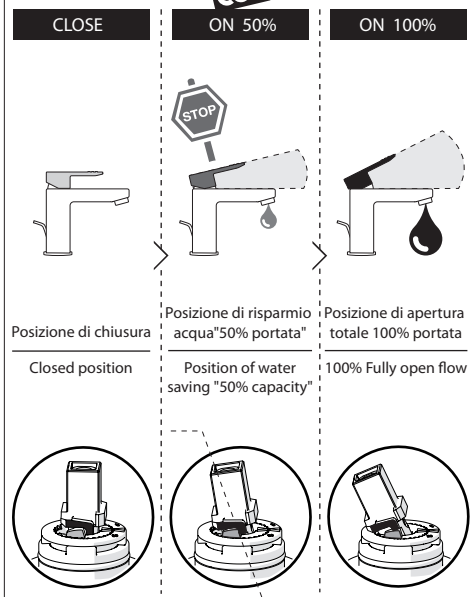

Not included / Non incluso / Non Inclus / Nie zawarty/ No incluido / Nao incluido

1

2

3

4

5

**-50%**

Dispositivo limitatore "dinamico" della portata d'acqua "50%"  
"Dinamic" flow rate restrictor "50%"

VALVOLA DI NON RITORNO ALL'INTERNO DOCCETTA  
NON-RETURN VALVE INSIDE HANDSHOWER

ESEMPIO DISEGNO TECNICO OZ300/3T7  
EXAMPLE TECHNICAL DRAWING OZ300/3T7

**6**

300/3

GENERICA/GENERIC

OZ300/3T7 - LV00300/3 - NB84300/3 - SA99300/3 - MD100300/3 - BS101300/3  
AB87300/3 - AB87300/3T1 - RD00300/3 - RD00300/3T1 - RD00300/3T2 - RD00300/5T2