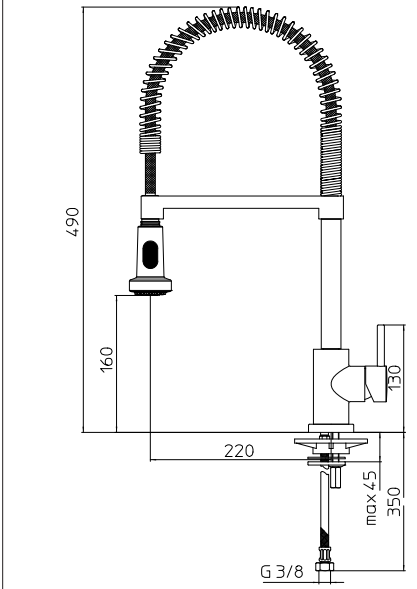

VALVOLA DI NON RITORNO ALL'INTERNO DOCCETTA  
NON-RETURN VALVE INSIDE HANDSHOWER

ESEMPIO DISEGNO TECNICO OZ300/3T7  
EXAMPLE TECHNICAL DRAWING OZ300/3T7

**6**

300/3

GENERICA/GENERIC

OZ300/3T7 - LV00300/3 - NB84300/3 - SA99300/3 - MD100300/3 - BS101300/3  
AB87300/3 - AB87300/3T1 - RD00300/3 - RD00300/3T1 - RD00300/3T2 - RD00300/5T2