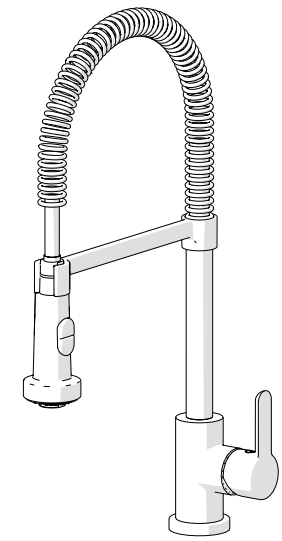

VALVOLA DI NON RITORNO ALL'INTERNO DOCCETTA  
NON-RETURN VALVE INSIDE HANDSHOWER

ESEMPIO DISEGNO TECNICO OZ300/3T7  
EXAMPLE TECHNICAL DRAWING OZ300/3T7

**6**

300/3

GENERICA/GENERIC

OZ300/3T7 - LV00300/3 - NB84300/3 - SA99300/3 - MD100300/3 - BS101300/3  
AB87300/3 - AB87300/3T1 - RD00300/3 - RD00300/3T1 - RD00300/3T2 - RD00300/5T2

**7**

Per limitare la temperatura estrarre il limitatore e riposizionarlo nella posizione che si desidera

**8**

Extract the limiter and put it in correct position to limit temperature

**NOBILIS**  
The Best Technology for Water