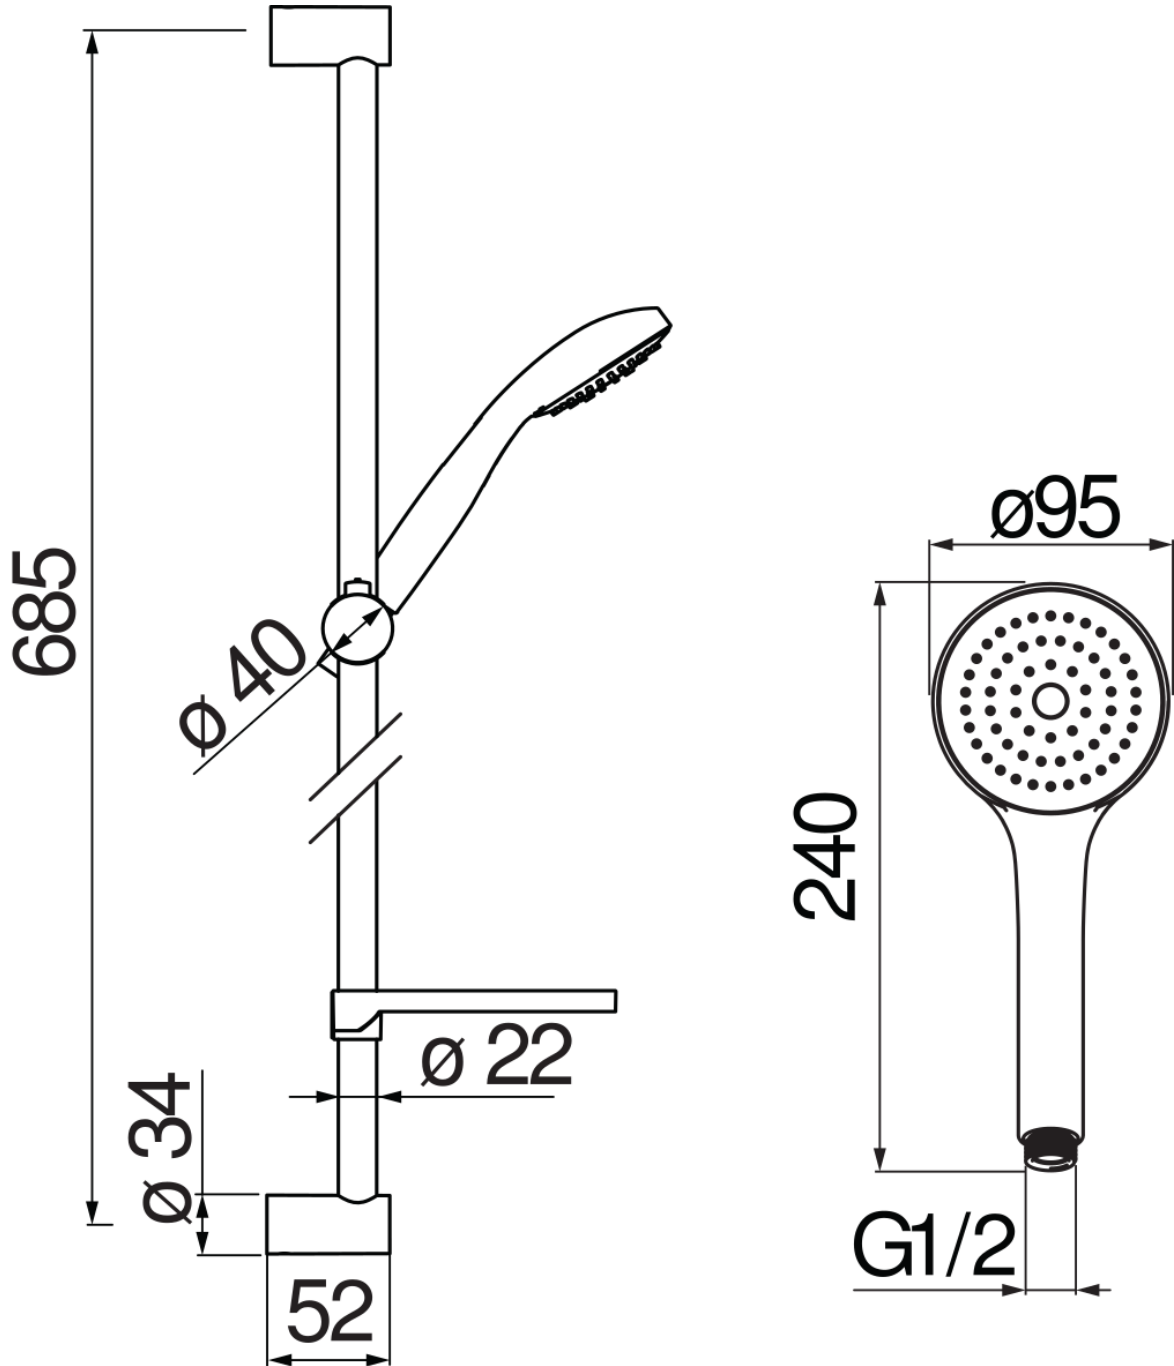

технические характеристики

Душ с настенной штангой

Chrome

Скользящий поворотный держатель ручного душа

Однорыльный ручной душ и Шланг длиной 150 см

Убираемая и регулируемая полка

упаковка: 73 x 15 x 6,5 см / 0,007117 м³ / 1,2 kg

FLOW RATE DIAGRAM: HOT/COLD WATER

— Hand shower