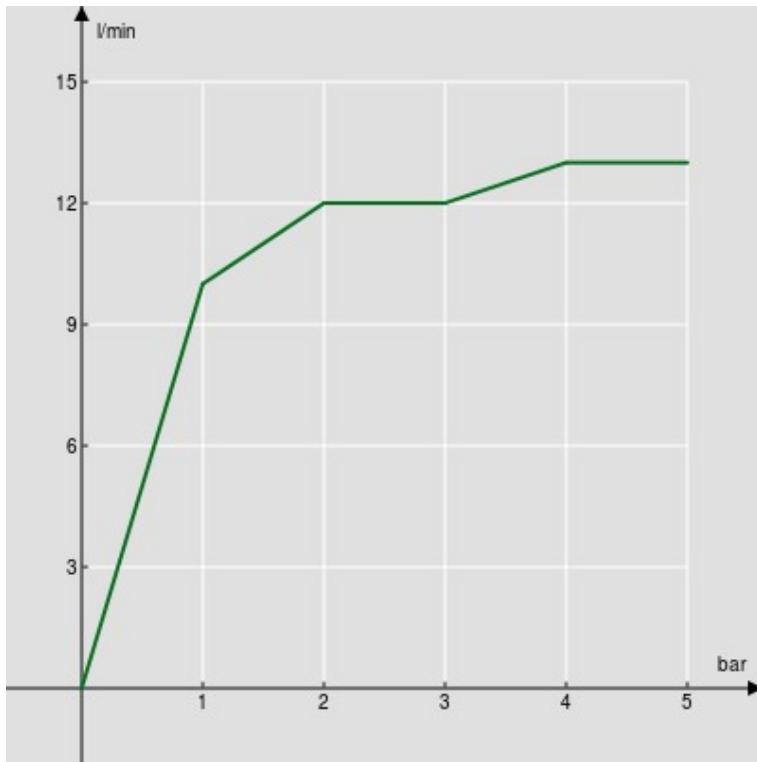

технические характеристики

Душ с настенной штангой

Chrome

Скользящий поворотный держатель ручного душа

Однорыльный ручной душ и Шланг длиной 150 см

Убираемая и регулируемая полка

упаковка: 73 x 15 x 6,5 см / 0,007117 м³ / 1,2 kg

FLOW RATE DIAGRAM: HOT/COLD WATER

— Hand shower