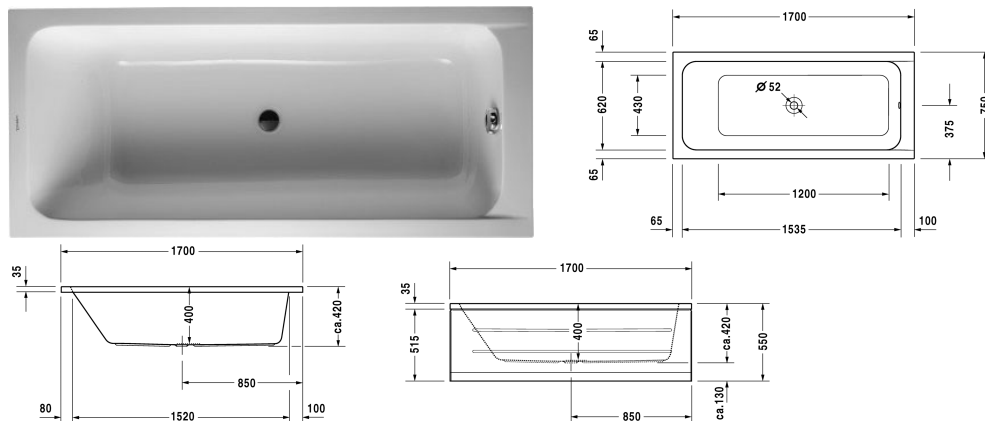

D-Code Ванна # 7000990000000000

| < 1700 мм > |

Ванна	Размеры	Вес	Номер заказа
прямоугольный вариант, встраиваемая версия, с одним наклоном для спины, центральный выпуск, санитарный акрил, Полезный объем 120 л			
Цвета			
00 Белый Alpin			
Вариант			
Базовая модель	1700 x 750 мм	20,000 кг	7000990000000000
Подходящая настройка			
Поручень для ванны хром			792804
Соответствующая продукция			
Опора из стиропора для ванны для # 700099,			790473
Панель боковая правая, для ванн D-Code, *, 750 мм,			701032
Панель фронтальный вариант, для ванн D-Code, *, 1700 мм,			701027
Панель боковая левая, для ванн D-Code, *, 750 мм,			701036
Анкер для ванны для монтажа и опоры ванн и душевых поддонов D-code, 3 штуки,			790125
Слив и перелив хром, для ванн D-Code с центральным выпуском, диаметр выпуска 52 мм, длина шланга в метал. оплетке 1100 мм,			790227
Звукоизоляционный профиль для поглощения шума, Длина: 3300 мм,			790126
Ножки для ванн и душевых поддонов D-Code, с боковой длиной > 1000 мм, регулировка по высоте от 115 до 180 мм, регулировка по высоте 135 - 165 мм с комплектом звукоизоляции для душевых поддонов, 2 штуки,			790127

D-Code Ванна # 7000990000000000

|< 1700 мм >|

Крышка для ванны, 2 шт. 750 x 425 мм, для Darling New # 700242, 700243, Daro # 700027, D-Code # 700099, 700100, DuraStyle # 700231, Happy D.2 # 700312, 700313, Vero # 700133, 700134, Vero Air # 700412,	791824
Крышка для ванны с вырезом для ручного душа, 2 шт. 750 x 425 мм, для Darling New # 700242, 700243, Daro # 700027, D-Code # 700099, 700100, DuraStyle # 700231, Happy D.2 # 700312, 700313, Vero Air # 700412,	791825
Комплект звукоизоляции для ванн из акрила ****, В составе: анкеры для ванн со звукоизоляцией, битумные маты, настенный профиль,	791368

Все чертежи содержат необходимые размеры с соблюдением стандартных допусков. Они указаны в мм и не являются обязательными. Точные размеры, в частности для монтажа по индивидуальному заказу, можно получить только по готовому изделию.