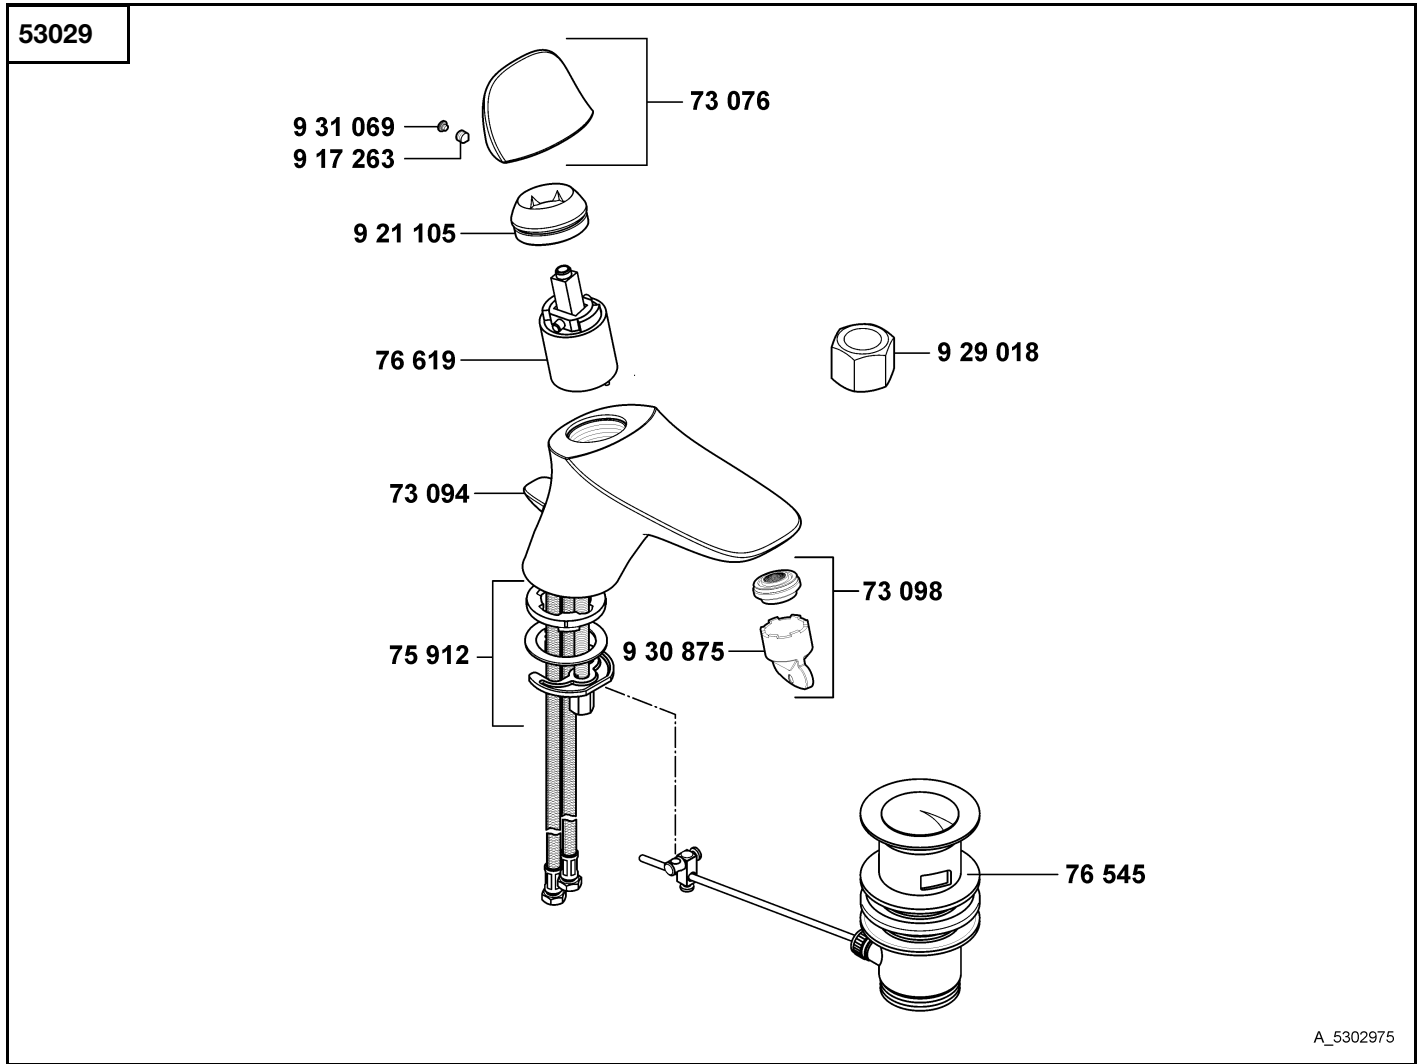

KLUDI AMBA

53029	Waschtisch-Einhandmischer DN 15	single lever basin mixer DN 15	ééngreeps wastafelmengkraan 1/2"
	73 076 Hebel	lever	hendel
	73 094 Zugstange, komplett	lift rod, complete	trekstang, compleet
	73 098 Cache-Strahlregler M 24 x 1 - 5 l/min	Cache jet-spray regulator M 24 x 1 - 5 l/min	Cache straalbreker M 24 x 1 - 5 l/min
	75 912 Befestigungssatz	assembling set	bevestigingsset
	76 545 Ablaufgarnitur	pop up waste	afvoergarnituur
	76 619 Steuereinheit	control units	besturingseenheid
	917 263 Gewindestift	threading lathe	inbus schroef
	921 105 Spanschraube	screw	spanschroef
	929 018 Spanschraubenschlüssel SW 19	spanner SW 19	sleutel voor spanschroef SW 19
	930 875 Schlüssel für Strahlregler	key for aerator	sleutel voor straalbreker
	931 069 Markierungsstopfen	red/blue insert	markeringsstop