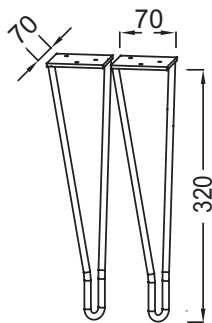

EB2569

Коллекция: ODEON RIVE GAUCHE

Отделки*:

Преимущества для конечного пользователя

- ЭСТЕТИЧНОСТЬ : Отделка в гармонии с ручками, рамой зеркала и смесителем

Технические характеристики

- РАЗМЕРЫ (CM) : 7 x 7 x 32 см
- МАТЕРИАЛ : N/A
- BEC : 0.8 кг
- TYPE D'ACCESSOIRES DE MEUBLE : Ножки

Общая информация

Спецификация продукта : Набор из 2 ножек 32 см. EB2569. Коллекция : ODEON RIVE GAUCHE. РАЗМЕРЫ (CM) : 7 x 7 x 32 см. BEC : 0.8 кг. МАТЕРИАЛ : N/A. TYPE D'ACCESSOIRES DE MEUBLE : Ножки.