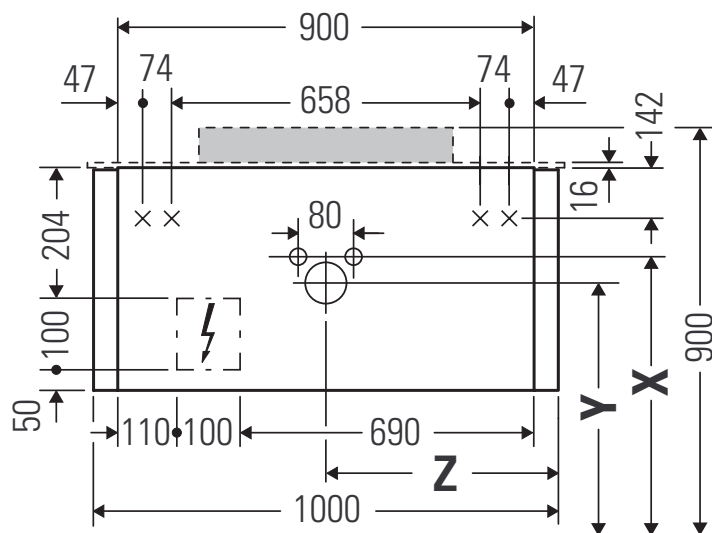

Happy D.2 Plus

HP 4931

Инструкция по монтажу

	Z mm	X mm	Y mm
#231860	502	655	605
#231865	502	655	605
#231880	502	655	605

Указания по применению

Серия мебели для ванной комнаты соответствует действующим нормам и директивам на момент поставки и сконструирована для использования в ванных комнатах. Непосредственное орошение водой, например, во время мытья под душем следует избегать.