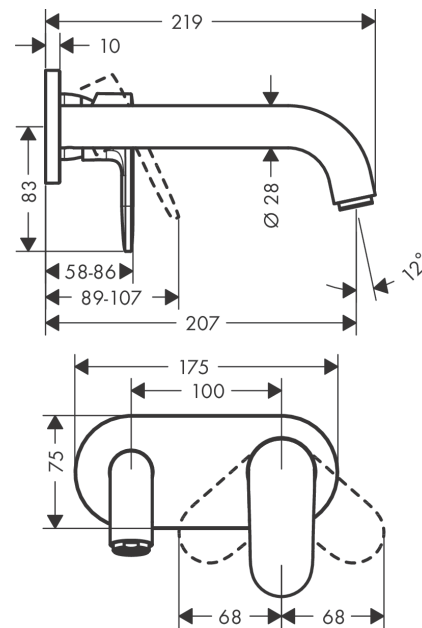

Vernis Blend

Смеситель для раковины, однорычажный, скрытого монтажа, настенный, с изливом 20,5 см

Поверхности : хром Артикульный номер: 71576000

Описание

Характеристики

- выступ 207 мм
- тип струи: обычная струя
- максимальный расход воды при 3 бар: 5 л/мин
- керамический узел смешивания
- подходит для проточных водонагревателей
- вид соединения: скрытая часть
- с возможностью размещения рукоятки справа или слева

Технология

Продукт

Чертеж

График расхода воды