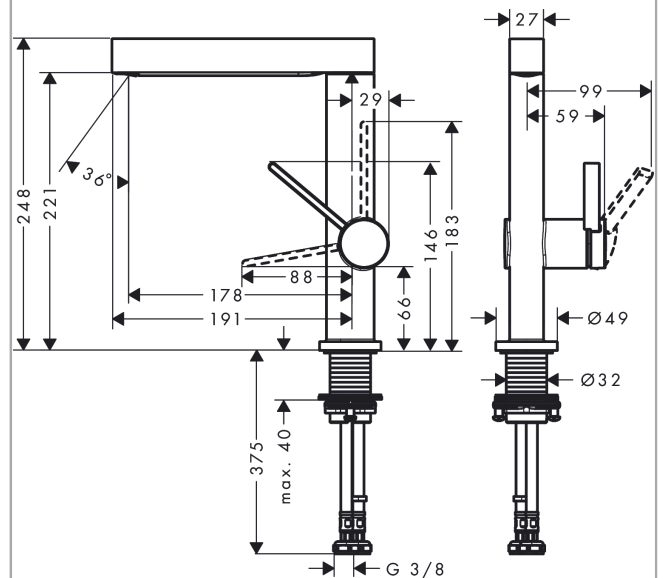

Finoris

Смеситель для раковины, однорычажный, 230 с поворотным изливом, со сливным клапаном Push-Open

Поверхности : матовый белый Артикулный номер: 76060700

Описание

Характеристики

- состоит из: однорычажный смеситель для раковины, слив/перелив
- ComfortZone 230
- выступ 178 мм
- угол поворота излива: 120°
- тип струи: ламинарная струя
- максимальный расход воды при 3 бар: 5 л/мин
- керамический узел смешивания
- регулируемое ограничение температуры
- подходит для проточных водонагревателей
- сливной клапан Push-Open G 1 ¼
- материал сливного набора: металл
- вид соединения: соединительные шланги G ¾

Технология

Награды за дизайн

reddot winner 2021

Продукт

Чертеж

График расхода воды