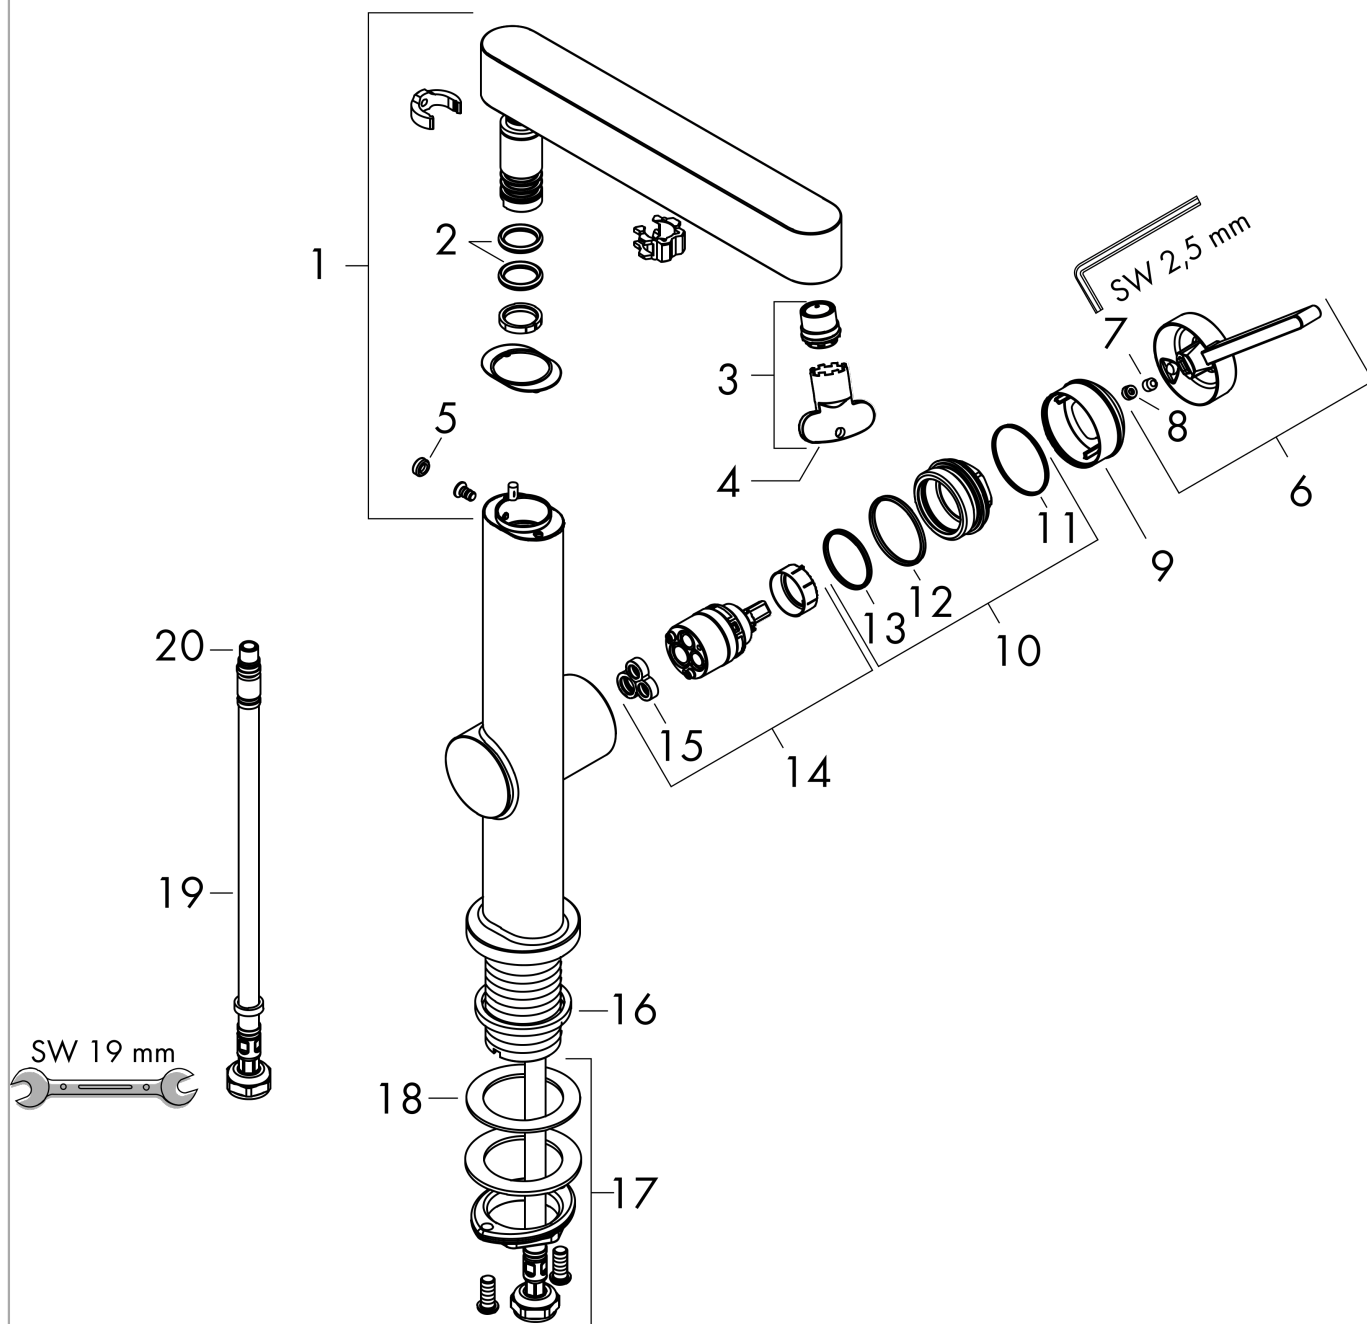

Finoris

Смеситель для раковины, однорычажный, 230 с поворотным изливом, со сливным клапаном Push-Open

Поверхности : матовый белый   Артикульный номер: **76060700**

Покомпонентное изображение

Год выпуска: >06/21

Finoris

Смеситель для раковины, однорычажный, 230 с поворотным изливом, со сливным клапаном Push-Open

Поверхности : матовый белый   Артикульный номер: **76060700**

Перечень запасных частей

Год выпуска: >06/21

Позиция	Описание	Артикульный номер	PC	PU
1	spout cpl.	94303700	-	1
2	O-Ring 14x2,5	98189000	-	1
3	spray former	93973000	-	1
4	special tool	98987000	-	1
5	plug	93087000	-	1
6	handle	94292700	-	1
7	hollow set screw M5x5	98446000	-	1
8	screw cover	93735700	-	1
9	flange	93737700	-	1
10	nut	92926000	-	1
11	O-ring 30x1,5	98433000	-	1
12	O-ring 29x2	98391000	-	1
13	O-ring 25x1,5	98146000	-	1
14	cartridge, assy	93760000	-	1
15	seal	93383000	-	1
16	flat seal	98749000	-	1
17	fixing set (Ø 32)	13961000	-	1
18	lever collar	97548000	-	1
19	connection hose 450 mm M8x0,75 G3/8	97206000	-	1
20	O-ring 6,6x1,6	93019000	-	1
a	push-open waste set	50100700	-	1
b	fixation extension 35 mm	13898000	-	1