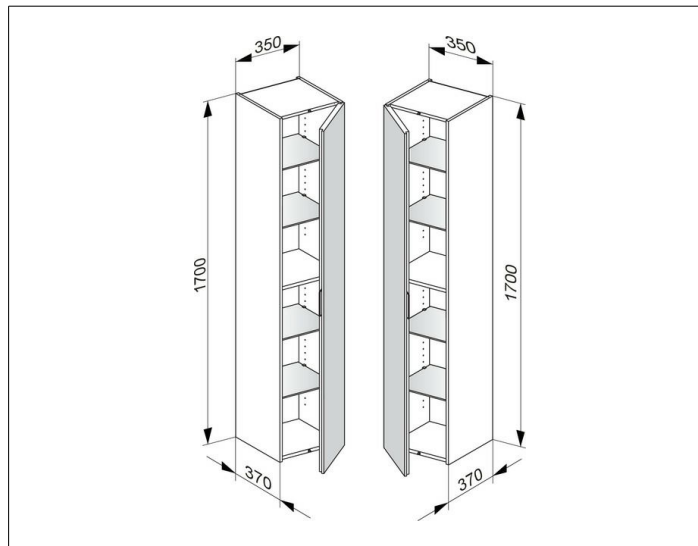

Edition 11

31330WW0002 Высокий шкаф-пенал

**ИЗДЕЛИЕ**

**ЧЕРТЕЖ**

**ОПИСАНИЕ ИЗДЕЛИЯ**

с 1 дверцей, с амортизатором

**ОБОРУДОВАНИЕ**

- 4 стеклянные полочки

**ПОВЕРХНОСТЬ**

33

**ГАБАРИТЫ**

350 x 1700 x 370 mm