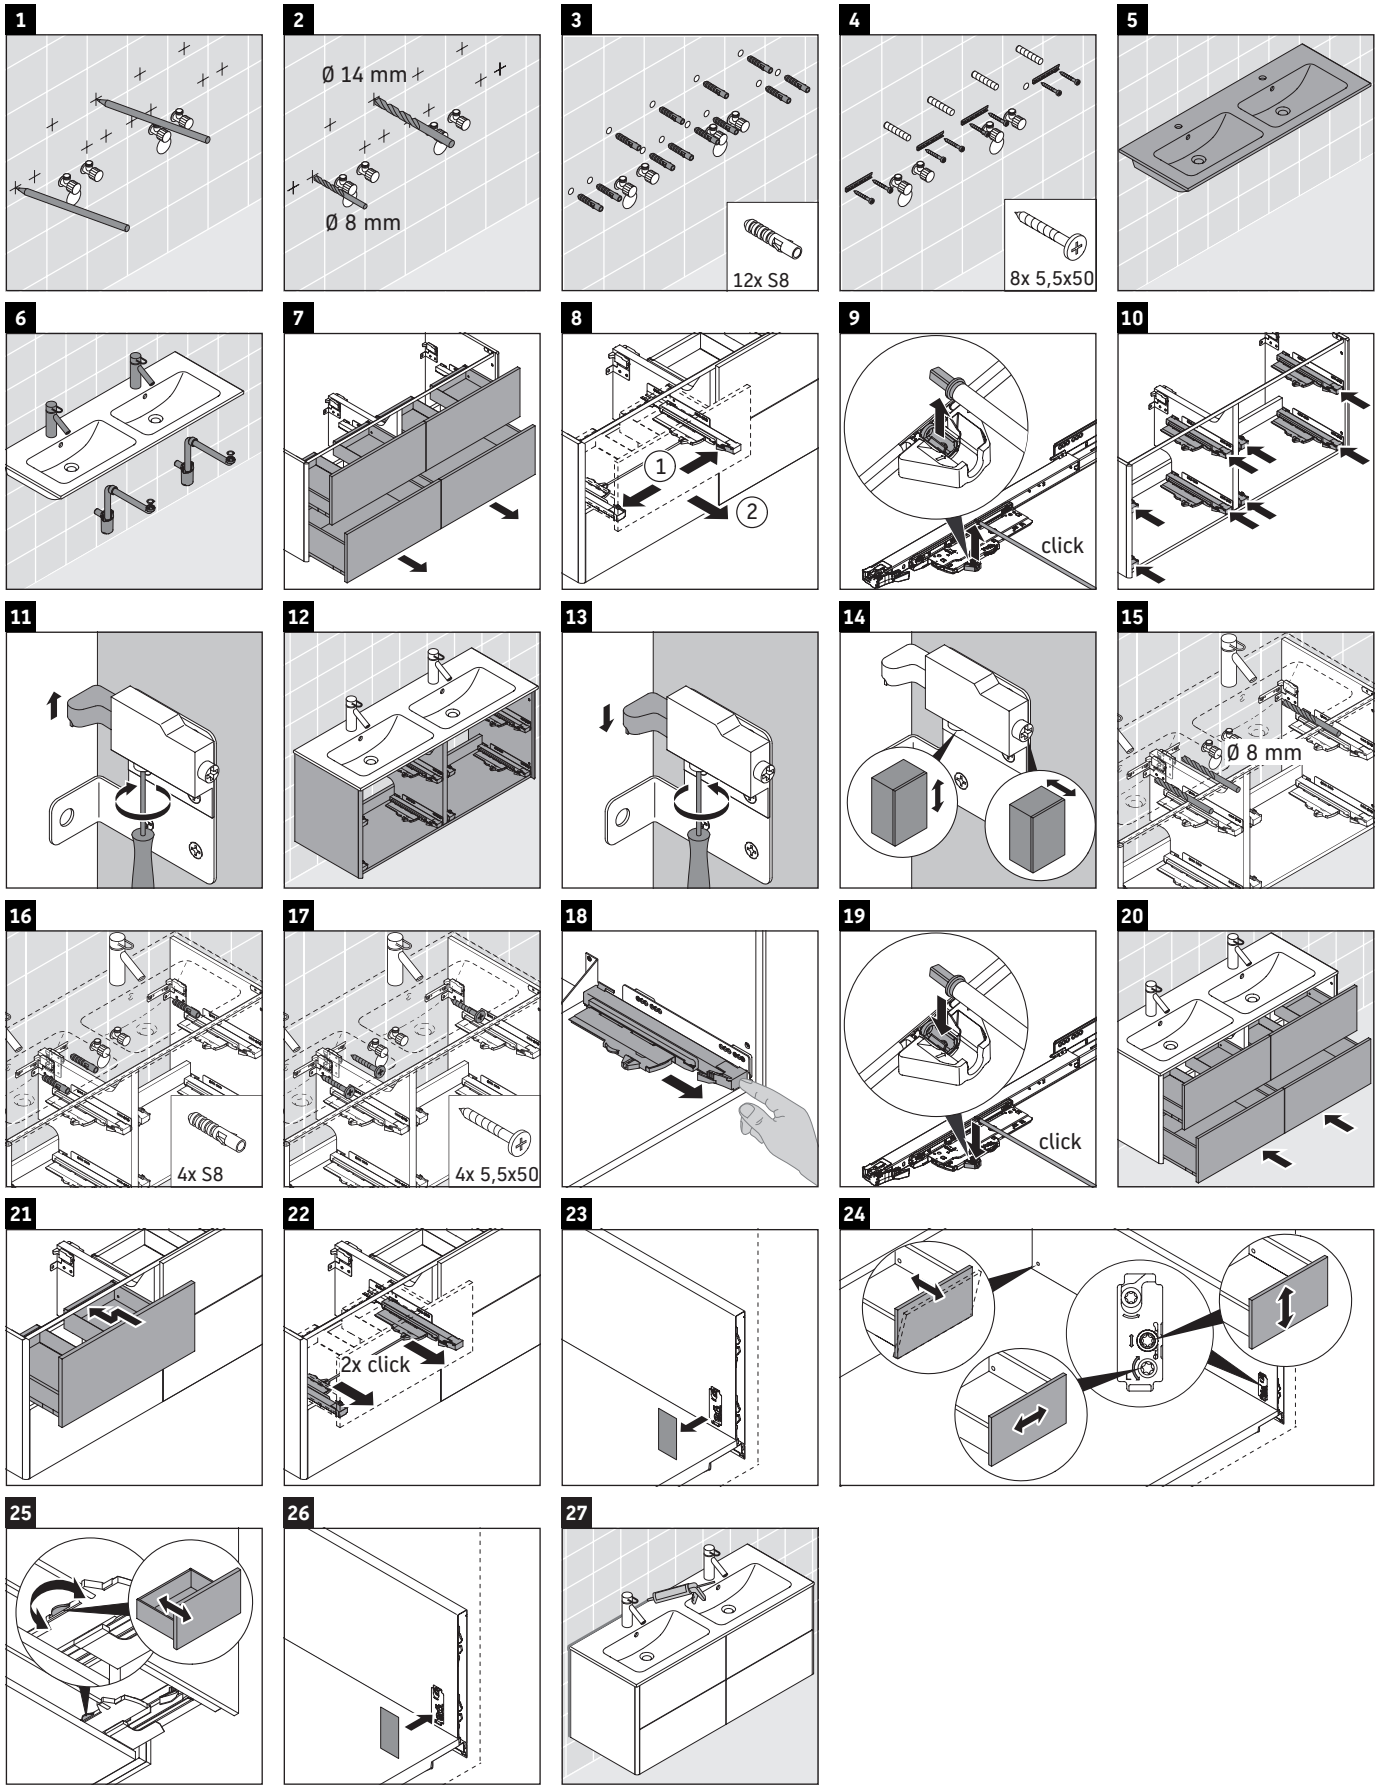

Duravit AG, Werderstr. 36, 78132 Hornberg, Germany, Phone +49 78 33 700, Fax +49 78 33 70 289, info@duravit.de, www.duravit.de