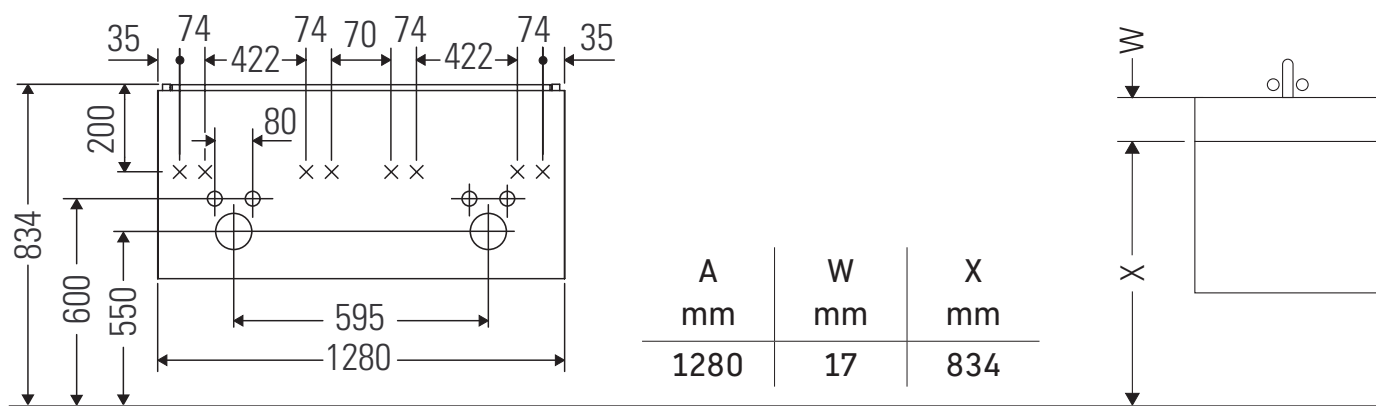

XSquare

XS 4175

Инструкция по монтажу

ME by Starck # 233613

Указания по применению

Серия мебели для ванной комнаты соответствует действующим нормам и директивам на момент поставки и сконструирована для использования в ванных комнатах. Непосредственное орошение водой, например, во время мытья под душем следует избегать.