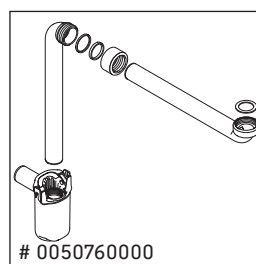

XSquare

XS 4175

Инструкция по монтажу

ME by Starck # 233613

Указания по применению

Серия мебели для ванной комнаты соответствует действующим нормам и директивам на момент поставки и сконструирована для использования в ванных комнатах. Непосредственное орошение водой, например, во время мытья под душем следует избегать.