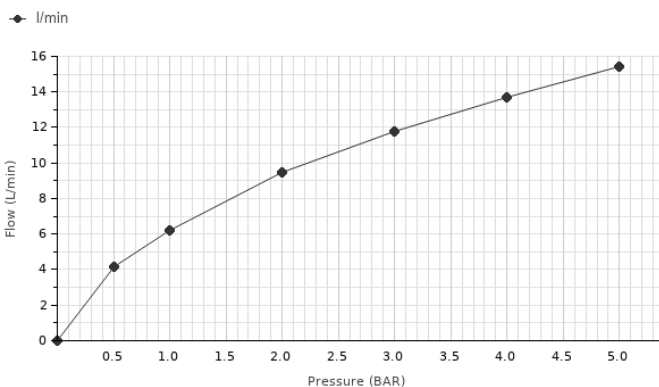

## Описание

MINI PLUS - Однорычажный смеситель для мойки с поворотным изливом с керамическим картириджем Ø40 mm, с подключением 3/8 " и аэратор "plus". Расстояние между выходами 150 +/-20 mm.

## Диаграмма пропускной способности

Pressure (bar)	0	0.5	1	2	3	4	5
Flow - l/min	0	4.16	6.18	9.48	11.75	13.68	15.45