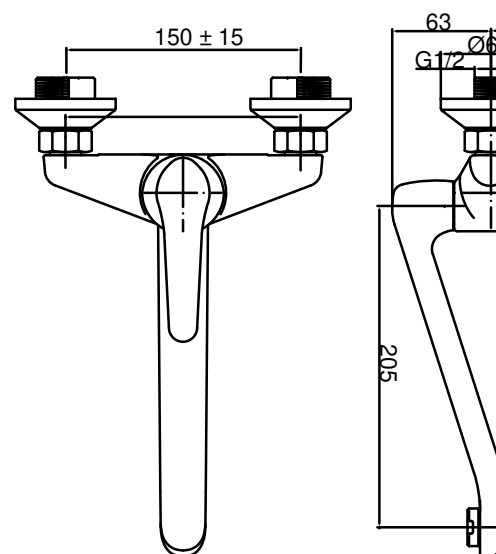

## Описание

MINI PLUS - Однорычажный смеситель для мойки с поворотным изливом с керамическим картириджем Ø40 mm, с подключением 3/8 " и аэратор "plus". Расстояние между выходами 150 +/-20 mm.

## Отделка

хром

100082859 - N140140046

## Диаграмма пропускной способности

Pressure (bar)	0	0.5	1	2	3	4	5
Flow - l/min	0	4.16	6.18	9.48	11.75	13.68	15.45

## Техническая схема

Размеры в мм

**гарантия:** Для ознакомления с гарантийной или другой информацией, относящейся к данному артикулу, посетите наш веб-сайт

Правовая информация: вся информация о продукции NOKEN указанная в данном каталоге носит исключительно информационный характер без какой-либо договорной стоимости, не является исчерпывающей и не являются публичной офертой. Для произведения правильного подбора артикулов и получения дополнительной информации о материалах и их установке, пожалуйста, посетите наши выставочные залы. NOKEN оставляет за собой право изменять или удалять любую информацию указанную в этом каталоге без предварительного предупреждения. Изображения и цвета продукции, могут несколько отличаться от реальных.