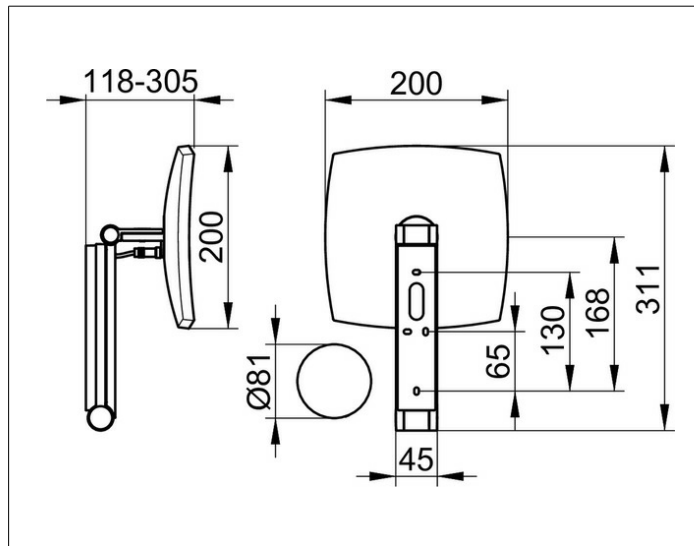

**Kosmetikspiegel**

17613079006 Kosmetikspiegel

**PRODUKT**

**ZEICHNUNG**

**PRODUKTBESCHREIBUNG**

beleuchtet, 5-stufig einstellbare Lichtfarbe von 2700 Kelvin (warmweiß) bis 6500 Kelvin (Tageslicht), Glasbedienfeld, Unterputz-Kabelführung, an dreidimensional verstellbarem Schwenkarm, Spiegel einseitig, Vergrößerungsfaktor x 5

Bedienung:

Glasbedienfeld mit kapazitiver Touch-Sensorik und LED-Anzeige, DALI-steuerbar

Stromversorgung:

Netzanschluß über Wandanschlußdose, 12 V Unterputz-Netzteil, Eingangsbereich 220-240 V, Verbrauch im Standby: < 0,5 Watt

Beleuchtung:

LED 7 Watt (Lebensdauer > 50.000 Stunden)

EEK: D , 7 kWh/1000h

**OBERFLÄCHE**

Edelstahl-finish

**ABMESSUNG**

2 Lichtfarben, o. Kabel, DALI