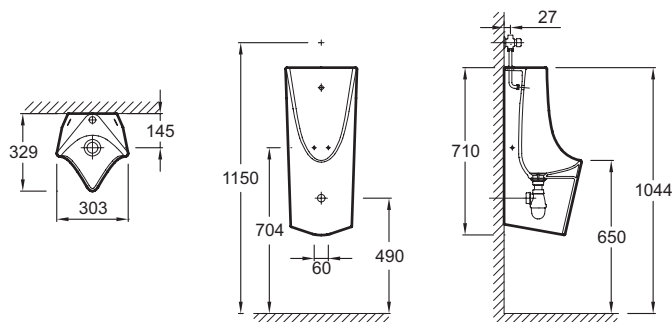

EZA122

Коллекция: СТРУКТУРА

Отделка*:

00 - Белый

Общие характеристики:

Преимущества для конечного пользователя

- Устойчивость, гигиеничность, эстетика: благодаря боковым креплениям, скрываемым хромированной крышкой (стандартный способ фиксации в Европе) и гладкой поверхности
- Компактность: для маленьких и больших помещений
- Эргономичность: "V" образная форма передней части делает использование еще проще

- Низкий расход воды: 0.6 л
- Простой уход: без обода для легкой уборки, без скрытых загрязнений
- Безопасность и дизайн: скрытые фитинги, крепежи и слив для большей эстетики и защиты

Технические характеристики

- РАЗМЕРЫ (СМ): 32,90 x 30,30 см
- ПОДВОДКА: Сверху

- МАТЕРИАЛ: Керамика
- Встроенная подводка и сливная труба, полный комплект аксессуаров (крепежные скобы, распылитель воды, шланг, слив с фильтром и полипропиленовый сифон)

Связанные продукты

- E1599: Керамическая разделительная панель

Общая информация

Спецификация продукта: Писсуар 33 x 71 x 30 см, со встроенной верхней подводкой и сливной трубой. EZA122. Коллекция: СТРУКТУРА. РАЗМЕРЫ (СМ): 32,90 x 30,30 см. МАТЕРИАЛ: Керамика. ПОДВОДКА: Сверху. Встроенная подводка и сливная труба, полный комплект аксессуаров (крепежные скобы, распылитель воды, шланг, слив с фильтром и полипропиленовый сифон).