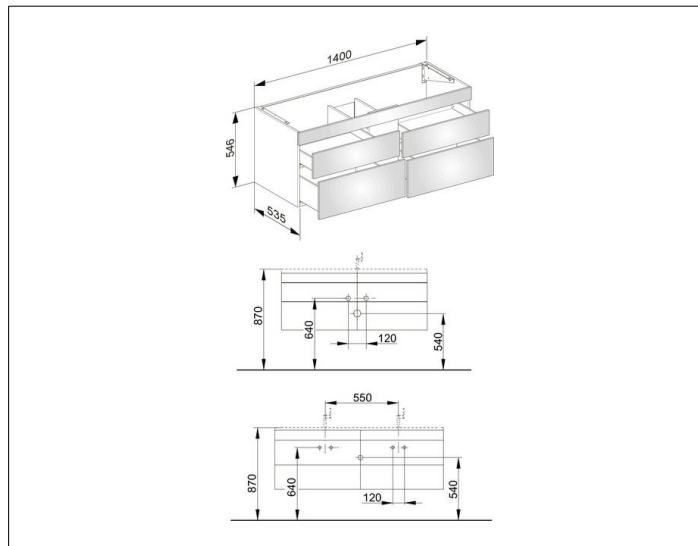

**Edition 400****31562XX0000** Тумба под умывальник**ИЗДЕЛИЕ****ЧЕРТЕЖ****ОПИСАНИЕ ИЗДЕЛИЯ**

подходит к керамическому умывальнику арт. 31160/32160,  
4 фронтальных выдвижных ящика с нажимным  
открыванием Push-to-Open и доводчиком, вкл.  
пластиковый сифон 1 1/4 x 32

**ПОВЕРХНОСТЬ**

37, 38, 39, 45

**ГАБАРИТЫ**

1400 x 546 x 535 mm