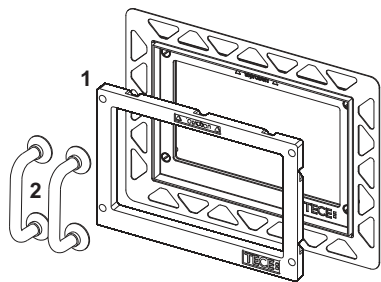

Монтажная рамка для монтажа на уровне стены

номенклатурный номер : 9240644

Цвет: Металлический глянцевый

Выставочные образцы: —

К 1: 1 шт.

К 2: 20 шт.

описание:

Монтажный комплект для установки стеклянных панелей смыва унитаза TECEloop, TECEsquare, TECElux Mini, а также TECElow на уровне стены.

Рамка для облицовки стеновой плиткой с регулированием глубины в диапазоне 5–18 мм (18–33 мм с использованием регулировочных болтов арт. 9820181). В комплект входит инструмент для монтажа/демонтажа панели смыва.

Монтажную рамку необходимо установить до облицовки стены!

данные о продажах:

наименование товара: Монтажная рамка TECE для установки панели смыва на уровне стены, металлическая

Группа товаров: 904

Группа продукции: 2009040120

Чертежи:

Запасные части:

- | | | |
|---|---------|--|
| 1 | 9820196 | Опорная рамка панели смыва для унитаза для монтажа на уровне стены |
| 2 | 9820180 | Ручки для демонтажа панели смыва, 2 шт. |