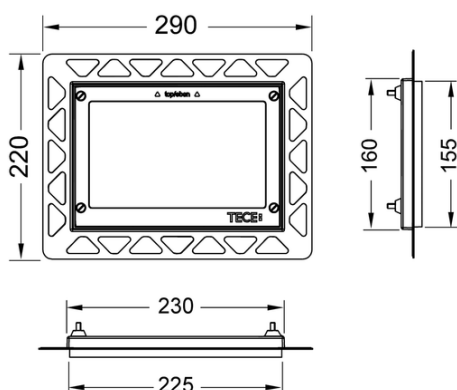

Рамка для облицовки стеновой плиткой с регулированием глубины в диапазоне 5–18 мм (18–33 мм с использованием регулировочных болтов арт. 9820181). В комплект входит инструмент для монтажа/демонтажа панели смыва.

Монтажную рамку необходимо установить до облицовки стены!

данные о продажах:

наименование товара: Монтажная рамка TECE для установки панели смыва на уровне стены, металлическая

Группа товаров: 904

Группа продукции: 2009040120

Чертежи:

Запасные части:

- | | | |
|---|---------|--|
| 1 | 9820196 | Опорная рамка панели смыва для унитаза для монтажа на уровне стены |
| 2 | 9820180 | Ручки для демонтажа панели смыва, 2 шт. |