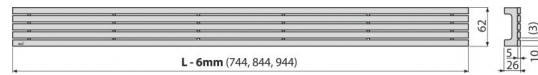

STREAM-750M

Решетка для водоотводящего желоба, нержавеющая сталь-мат

Область применения

Свойства

- Материал: нержавеющая сталь AISI 304, DIN 1.4301
- Поверхность: нержавеющая сталь матовая

Содержание комплекта

- Крюк для демонтажа
- Пластиковые уплотнительные шпонки
- Решетка

Код заказа, Логистическая информация

Код	EAN	750 MM	Вес (шт упаковка паллета)	Размеры (шт упаковка)	Количество (упаковка паллета)
STREAM-750M	8595580553890		1,7364 0,0000 0,0000 кг	755×76×40 – MM	1 – шт