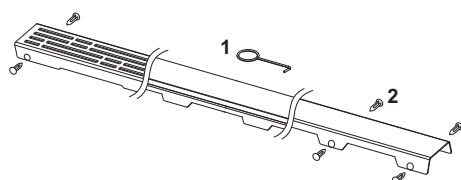

Декоративная решетка TECEdrainline "lines", нержавеющая сталь, глянец или сатин, для душевого канала, прямая

номенклатурный номер : 600820

Номинальная  
длина: 800 мм  
Поверхность: глянец  
К 1: 1 шт.

**описание:**

Декоративная панель для душевого канала TECEdrainline (прямого) из нержавеющей стали (глянец/сатин) для установки в корпус канала, несущая способность в соответствии с классом нагрузки КЗ — испытательная нагрузка 300 кг.

**данные о продажах:**

наименование товара: Декоративная решетка TECEdrainline "lines" 800 мм нержавеющая сталь, глянец, прямая  
Группа товаров: 600  
Группа продукции: 3006000050

**Чертежи:**

**Запасные части:**