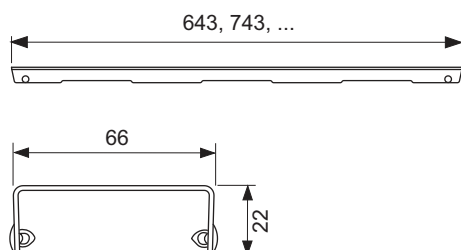

Декоративная решетка TECEdrainline "lines", нержавеющая сталь, глянец или сатин, для душевого канала, прямая

номенклатурный номер : 600820

Номинальная  
длина: 800 мм  
Поверхность: глянец  
К 1: 1 шт.

**описание:**

Декоративная панель для душевого канала TECEdrainline (прямого) из нержавеющей стали (глянец/сатин) для установки в корпус канала, несущая способность в соответствии с классом нагрузки КЗ — испытательная нагрузка 300 кг.

**данные о продажах:**

наименование товара: Декоративная решетка TECEdrainline "lines" 800 мм нержавеющая сталь, глянец, прямая  
Группа товаров: 600  
Группа продукции: 3006000050

**Чертежи:**

**Запасные части:**