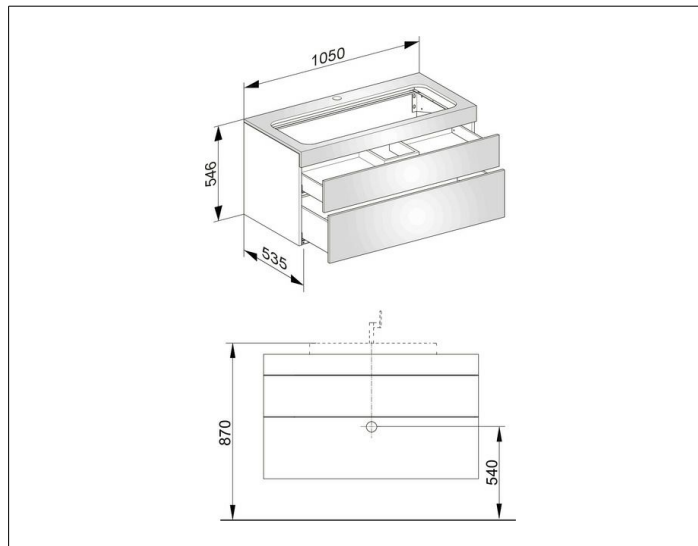

Edition 400**31582ZZ0100** Тумба под умывальник**ИЗДЕЛИЕ****ЧЕРТЕЖ****ОПИСАНИЕ ИЗДЕЛИЯ**

с отверстием под смеситель,
подходит к керамическому умывальнику арт. 31580,
2 фронтальных выдвижных ящика с нажимным
открыванием push-to-open и доводчиком, вкл.
пластиковый сифон 1 1/4 x 32

ПОВЕРХНОСТЬ

21, 40, 68, 80, 82, 84, 86, 87

ГАБАРИТЫ

1050 x 546 x 535 mm