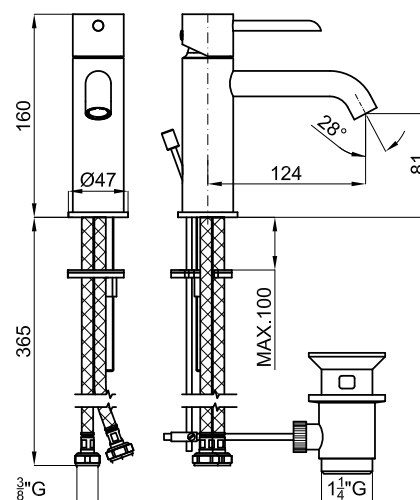

eco

Описание

Однорычажный смеситель для раковины с керамическим картриджем Ø35 мм. Подключение 3/8", длина шлангов 365 мм. Автоматический сливной клапан и аэратор "plus". Открытие на холодную. Пропускная способность при 3 барах 5,34 л/мин.

Pressure (bar)	0	0.5	1	2	3	4	5
Flow - l/min	0	3.1	4.22	5.17	5.34	5.42	5.3

Техническая схема

Размеры в мм

гарантия: Для ознакомления с гарантийной или другой информацией, относящейся к данному артикулу, посетите наш веб-сайт