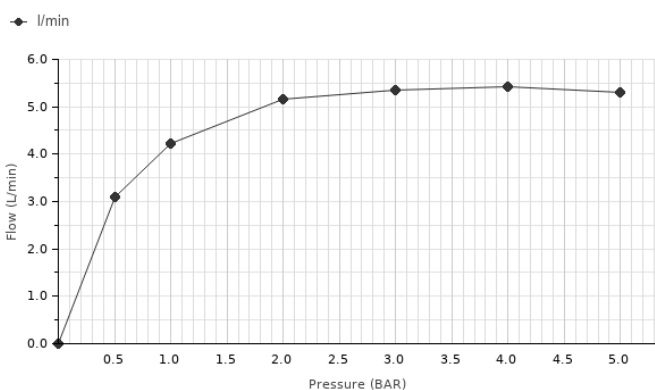

eco

Описание

Однорычажный смеситель для раковины с керамическим картриджем Ø35 мм. Подключение 3/8", длина шлангов 365 мм. Автоматический сливной клапан и аэратор "plus". Открытие на холодную. Пропускная способность при 3 барах 5,34 л/мин.

Pressure (bar)	0	0.5	1	2	3	4	5
Flow - l/min	0	3.1	4.22	5.17	5.34	5.42	5.3

Техническая схема

Размеры в мм

гарантия: Для ознакомления с гарантийной или другой информацией, относящейся к данному артикулу, посетите наш веб-сайт