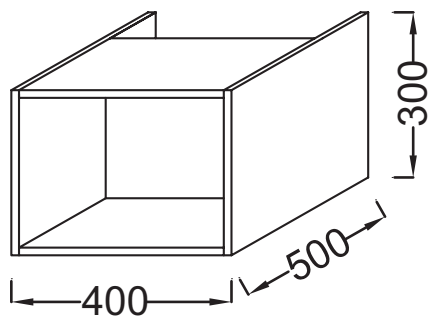

### Технические характеристики

- РАЗМЕРЫ (СМ): 40 x 50 x 30 см
- РЕШЕНИЕ ХРАНЕНИЯ: Ниша

- ВЕС: 4,9 кг

### Технический чертеж

Спецификация продукта: Ниша-полка 40 см. EB593. Коллекция: PARALLEL. РАЗМЕРЫ (СМ): 40 x 50 x 30 см. ВЕС: 4,9 кг. РЕШЕНИЕ ХРАНЕНИЯ: Ниша.