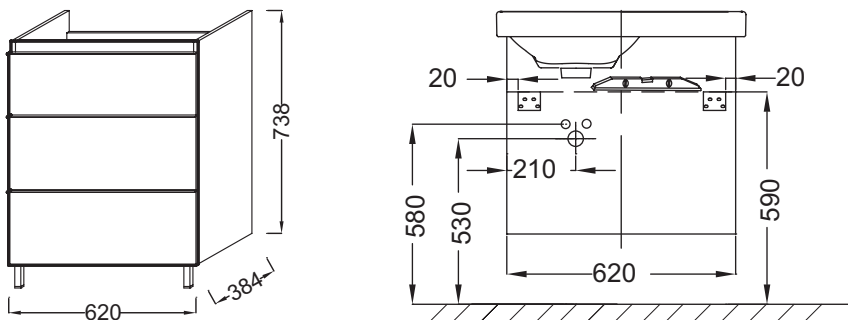

Технические характеристики

- РАЗМЕРЫ (СМ): 62 x 38,40 x 73,80 см
- МЕСТО ДЛЯ ХРАНЕНИЯ: 3 выдвигающих ящика с механизмом «плавное закрывание»
- РЕШЕНИЕ ХРАНЕНИЯ: Выдвижные ящики
- ПРОДУКТ В КОМПЛЕКТЕ: (смеситель и раковина заказываются отдельно)
- ФИКСАЦИЯ: Установщику понадобится набор крепежей для монтажа на стену
- РЕКОМЕНДОВАННЫЙ СМЕСИТЕЛЬ: Смесители Aleo - функциональная, стильная коллекция
- В комплекте: Ножки В11 см, EB847
- Лаковое покрытие недоступно для этой коллекции

Продукты для комплектации

- E4758G: Раковина-столешница 65 см, раковина справа

Технический чертёж

Спецификация продукта: Мебель 60 см для раковины-столешницы. EB991D. Коллекция: ODEON UP. РАЗМЕРЫ (СМ): 62 x 38,40 x 73,80 см. ВЕС: 29 кг. МЕСТО ДЛЯ ХРАНЕНИЯ: 3 выдвигающих ящика с механизмом «плавное закрывание». РЕШЕНИЕ ХРАНЕНИЯ: Выдвижные ящики. ПРОДУКТ В КОМПЛЕКТЕ: (смеситель и раковина заказываются отдельно). ФИКСАЦИЯ: Установщику понадобится набор крепежей для монтажа на стену. РЕКОМЕНДОВАННЫЙ СМЕСИТЕЛЬ: Смесители Aleo - функциональная, стильная коллекция. В комплекте: Ножки В11 см, EB847. Лаковое покрытие недоступно для этой коллекции.