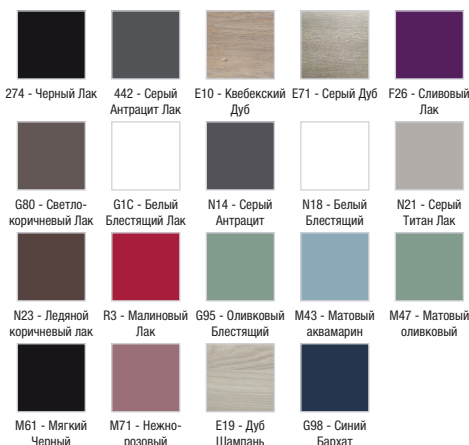

Коллекция: ODEON UP

Отделки*:

Общие характеристики:

Преимущества для конечного пользователя

- ДИЗАЙН: практичная коллекция Odeon Up придется по душе всей семье
- Комфорт: ящики с механизмом "плавное закрывание"

Технические характеристики

- РАЗМЕРЫ (СМ): 62 x 38,40 x 73,80 см
- МЕСТО ДЛЯ ХРАНЕНИЯ: 3 выдвигающих ящика с механизмом «плавное закрывание»
- РЕШЕНИЕ ХРАНЕНИЯ: Выдвижные ящики
- ПРОДУКТ В КОМПЛЕКТЕ: (смеситель и раковина заказываются отдельно)
- ФИКСАЦИЯ: Установщику понадобится набор крепежей для монтажа на стену
- РЕКОМЕНДОВАННЫЙ СМЕСИТЕЛЬ: Смесители Aleo - функциональная, стильная коллекция
- В комплекте: Ножки В11 см, EB847
- Лаковое покрытие недоступно для этой коллекции

Продукты для комплектации

- E4758G: Раковина-столешница 65 см, раковина справа