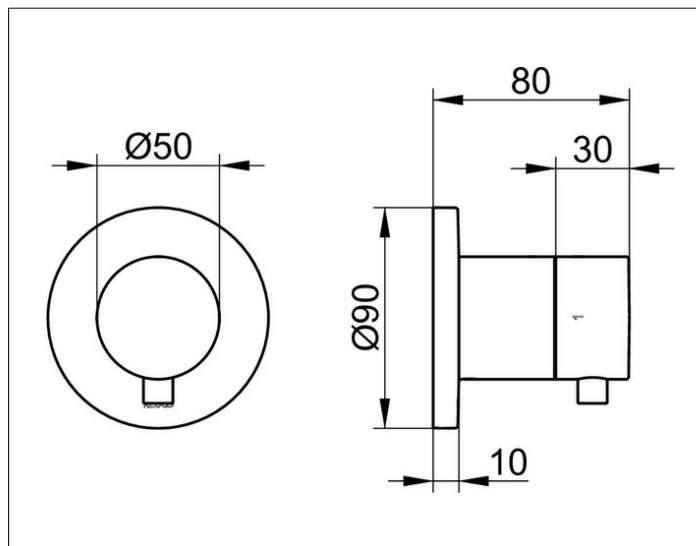

IXMO

59557011001 Встраиваемый запорный вентиль с переключателем на 2 потребителя DN 15

ИЗДЕЛИЕ

ЧЕРТЕЖ

ОПИСАНИЕ ИЗДЕЛИЯ

Наружный комплект состоит из: ручки, гильзы, розетки (круглой) и запорного вентиля переключателя, подходит к внутренней функциональной части арт. 59556 000070

ПОВЕРХНОСТЬ

хром

СПЕЦИФИКАЦИИ

KEUCO IXMO 2-way stop and diverter valve , 59557011001
chrome-plated 2-way stop and diverter valve,
IXMO Comfort lever with round rosette,
freely positionable, installation depth 80 - 110 mm,
with adjustment facilities whilst assembling,
for handle and rosette,
rosette diameter 90 mm, 10 mm thick,
total depth 80 mm,
set complete with:
handle, sleeve, rosette (round) and stop/diverter valve,
suitable for rough part no. 59556000070