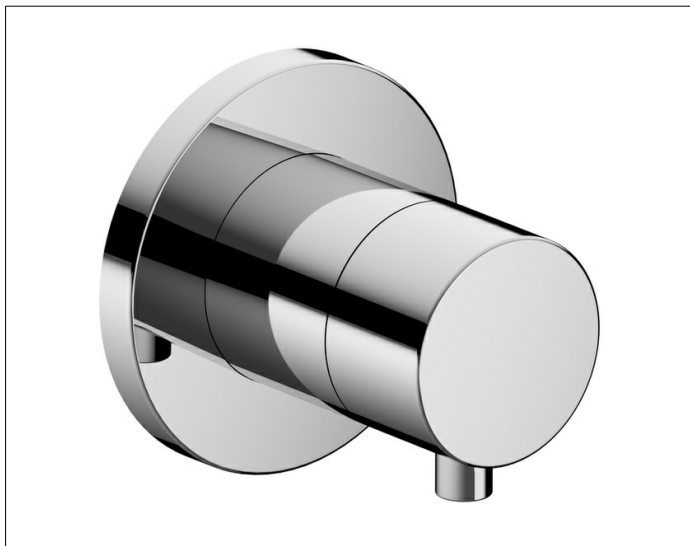

IXMO

59557011001 Встраиваемый запорный вентиль с переключателем на 2 потребителя DN 15

ИЗДЕЛИЕ

ЧЕРТЕЖ

ОПИСАНИЕ ИЗДЕЛИЯ

Наружный комплект состоит из: ручки, гильзы, розетки (круглой) и запорного вентиля переключателя, подходит к внутренней функциональной части арт. 59556 000070

ПОВЕРХНОСТЬ

хром

СПЕЦИФИКАЦИИ

KEUCO IXMO 2-way stop and diverter valve , 59557011001
chrome-plated 2-way stop and diverter valve,
IXMO Comfort lever with round rosette,
freely positionable, installation depth 80 - 110 mm,
with adjustment facilities whilst assembling,
for handle and rosette,
rosette diameter 90 mm, 10 mm thick,
total depth 80 mm,
set complete with:
handle, sleeve, rosette (round) and stop/diverter valve,
suitable for rough part no. 59556000070