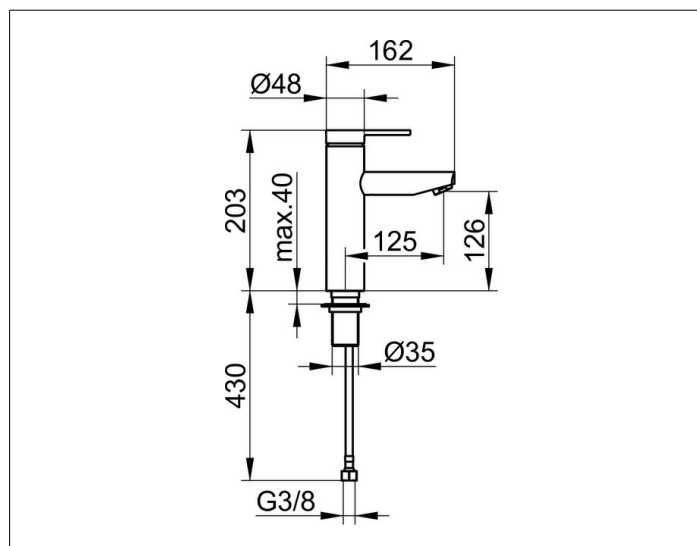

**Plan blue****53902010102 Однорычажный смеситель для умывальника 130****ИЗДЕЛИЕ****ЧЕРТЕЖ****ОПИСАНИЕ ИЗДЕЛИЯ**

без гарнитуры для слива и донного клапана  
 монтаж на одно отверстие  
 с системой быстрого монтажа  
 керамический картридж и ограничитель температуры  
 аэратор M 24x1, угол наклона струи регулируется +/- 8°  
 гибкая подводка 570 мм G 3/8 дюйма  
 Расход воды ограничен 6 л./мин.

**ПОВЕРХНОСТЬ**

хром

**СПЕЦИФИКАЦИИ**

KEUCO PLAN BLUE single lever basin mixer, 53902010102  
 chrome-plated single lever basin mixer, DN15, big type,  
 in an aesthetic and classic design,  
 for single hole installation, without pop-up waste,  
 high-class cartridge with ceramic discs,  
 temperature controlled,  
 single hole installation with quick-mounting system for washbasins and tops  
 with  
 a maximal thickness of 40 mm  
 aerator M 24 x 1, adjustable +/- 8°  
 restricted flow rate 6 l/min,  
 visible height 204 mm, height of the outlet 125 mm, projection 162 mm,  
 base body diameter 48 mm, outlet diameter 28 mm,  
 flexible pressure hoses 570 mm, G 3/8 inch