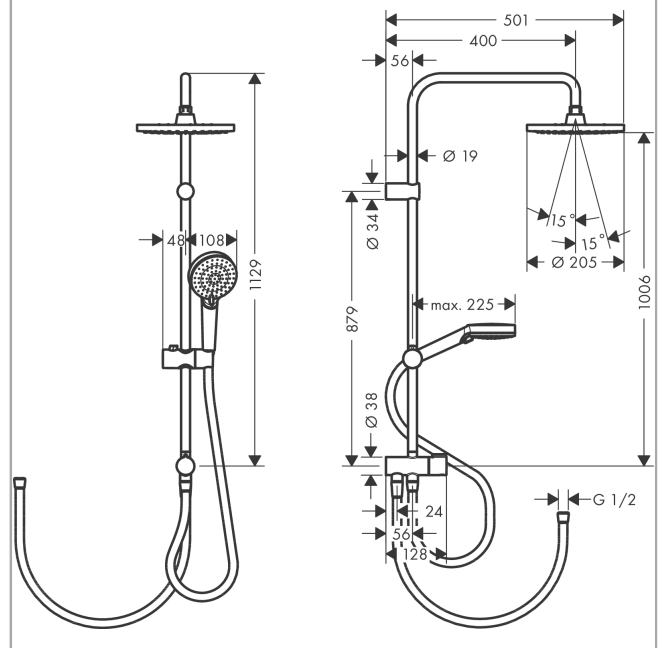

Vernis Blend

Showerpipe 200 1jet Reno

Поверхности : **матовый черный**

Артикульный номер: **26272670**

Описание

Характеристики

- состоит из: верхний душ, ручной душ, шланг для душа, ползунок
- верхний душ Vernis Blend 200 1jet
- размер диска верхнего душа: 205 мм
- типы струй верхнего душа: Rain
- шарнирное соединение: регулируемый угол верхнего душа
- тип струи ручной душ: Rain, IntenseRain
- возможно одновременное включение 2 потребителей (душей)
- максимальный расход воды при 3 бар: 14,6 л/мин
- вид монтажа: внешний монтаж
- диаметр штанги: 19 мм
- держатель для ручного душа регулируемый по высоте с внешней кнопкой выбора
- длина держателя для душа: 400 мм
- подсоединение к водопроводу: Душевой шланг Metaflex 80 см и 160 см
- соединительная резьба G 1/2
- класс шума: I

Технология

Продукт

Чертеж

Vernis Blend

Showerpipe 200 1jet Reno

Поверхности : **матовый черный**

Артикульный номер: **26272670**

График расхода воды