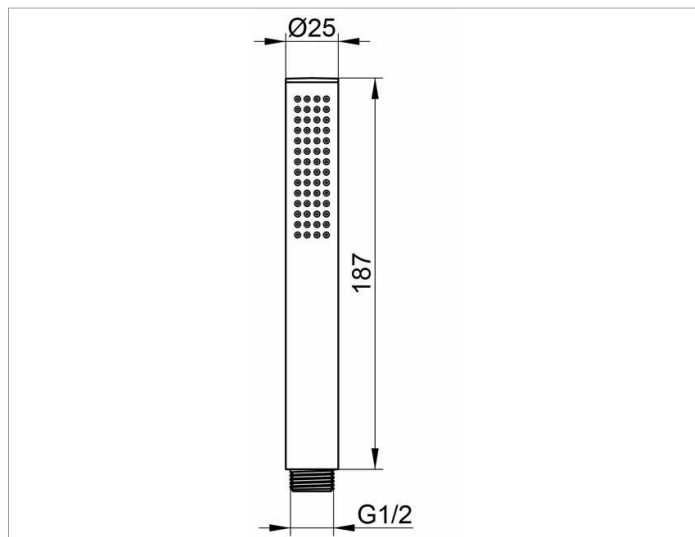

Edition Atelier

56080010100 Стержневидная ручная душевая лейка

ИЗДЕЛИЕ

ОПИСАНИЕ ИЗДЕЛИЯ

с нормальной струей  
поток воды ограничен 12 л/мин.  
подходит также для проточных нагревателей

поверхность

хром

ЧЕРТЕЖ

спецификации

KEUCO EDITION ATELIER Atelier hand shower 56080010100  
High-gloss chromed hand shower  
with normal jet  
Noise level DIN 4109 group I, Marks P-IX 6842/IC