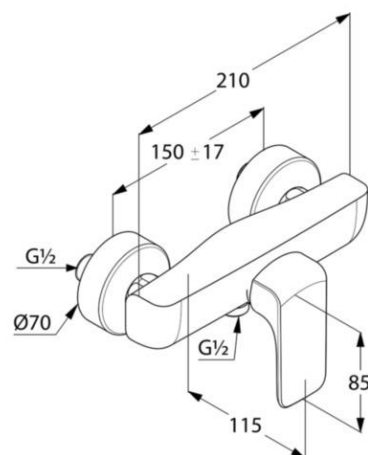

однорычажный смеситель для душа
литой рычаг
класс расхода воды B
керамический картридж с ограничителем
горячей воды
отвод для душа G 1/2
клапан защиты от обратного потока
эксцентрики

Фото

Размеры

График расхода воды