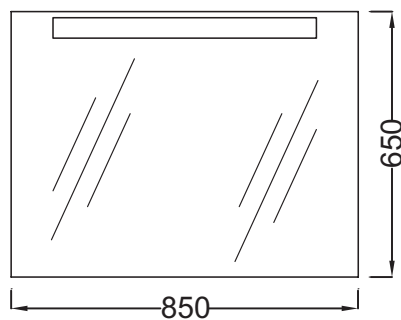

### Технические характеристики

- Вес: 17,5 кг

### Связанные продукты

- EB1100: Мебель 83 см для раковины-столешницы 100 см, E4436

- EB1104: Мебель 83 см для раковины-столешницы 100 см, E4436

### Общая информация

Спецификация продукта: . EB1109. Коллекция: PRESQU'ILE. Вес: 17,5 кг.