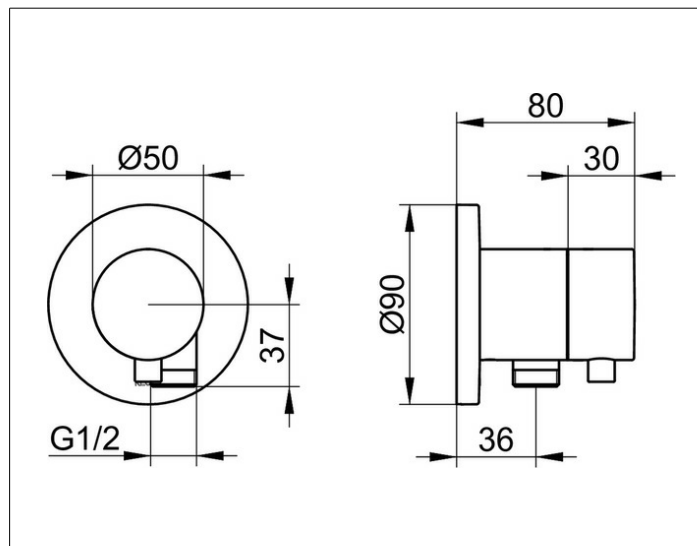

IXMO

59556011101 Встраиваемый переключатель на 2 потребителя с выводом для шланга DN 15

ИЗДЕЛИЕ

ЧЕРТЕЖ

ОПИСАНИЕ ИЗДЕЛИЯ

Наружный комплект состоит из: ручки, гильзы, розетки (круглой) и вентиля-переключателя с обратным клапаном, подходит к внутренней функциональной части арт. 59556 000170

ПОВЕРХНОСТЬ

хром

ГАБАРИТЫ

IXMO Comfort, rund

СПЕЦИФИКАЦИИ

KEUCO IXMO 2-way diverter valve with wall outlet for shower hose DN 15, 59556011101 chrome-plated 2-way diverter valve, IXMO Comfort lever with round rosette, freely positionable, with backflow preventer, installation depth 80 - 110 mm, with adjustment facilities whilst assembling, for handle and rosette, with hose connection G1/2 inch, rosette diameter 90 mm, 10 mm thick, total depth 80 mm, set complete with: handle, sleeve, rosette (round) and diverter valve, suitable for rough part no. 59556000170