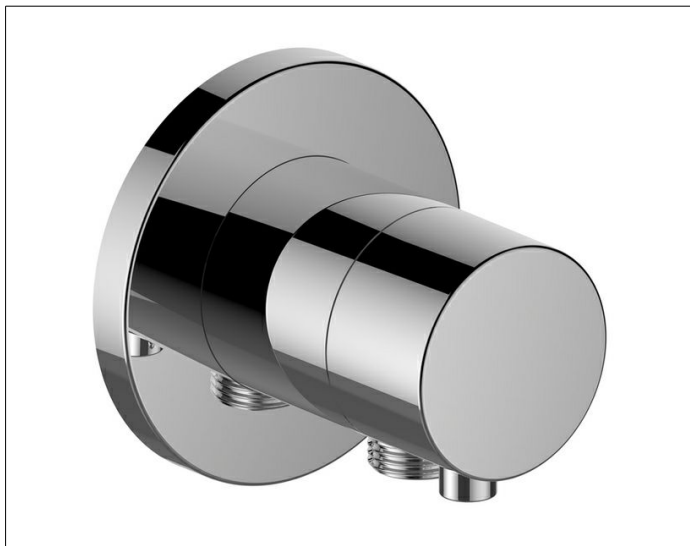

IXMO

59556011101 Встраиваемый переключатель на 2 потребителя с выводом для шланга DN 15

ИЗДЕЛИЕ

ЧЕРТЕЖ

ОПИСАНИЕ ИЗДЕЛИЯ

Наружный комплект состоит из: ручки, гильзы, розетки (круглой) и вентиля-переключателя с обратным клапаном, подходит к внутренней функциональной части арт. 59556 000170

ПОВЕРХНОСТЬ

хром

ГАБАРИТЫ

IXMO Comfort, rund

СПЕЦИФИКАЦИИ

KEUCO IXMO 2-way diverter valve with wall outlet for shower hose DN 15, 59556011101 chrome-plated 2-way diverter valve, IXMO Comfort lever with round rosette, freely positionable, with backflow preventer, installation depth 80 - 110 mm, with adjustment facilities whilst assembling, for handle and rosette, with hose connection G1/2 inch, rosette diameter 90 mm, 10 mm thick, total depth 80 mm, set complete with: handle, sleeve, rosette (round) and diverter valve, suitable for rough part no. 59556000170