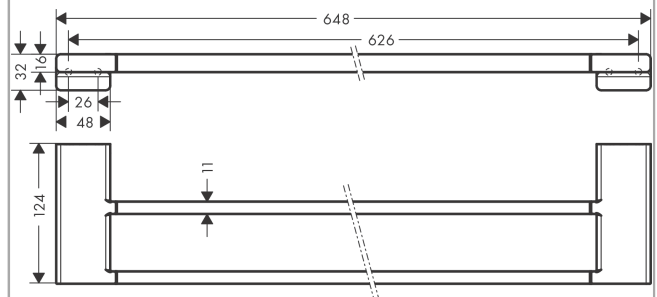

AddStoris

Двойной держатель для банных полотенец

Поверхности : матовый белый Артикульный номер: 41743700

Описание

Характеристики

- настенный монтаж
- материал: металл
- материал держателя: металл
- длина: 648 мм
- с монтажным материалом
- concealed fastening
- расстояние между отверстиями: 626 мм
- диаметр отверстия: 6 мм

Награды за дизайн

reddot winner 2021

Продукт

Чертеж

AddStoris**Двойной держатель для банных полотенец**Поверхности : матовый белый Артикульный номер: **41743700**

Покомпонентное изображение

Год выпуска: >04/21