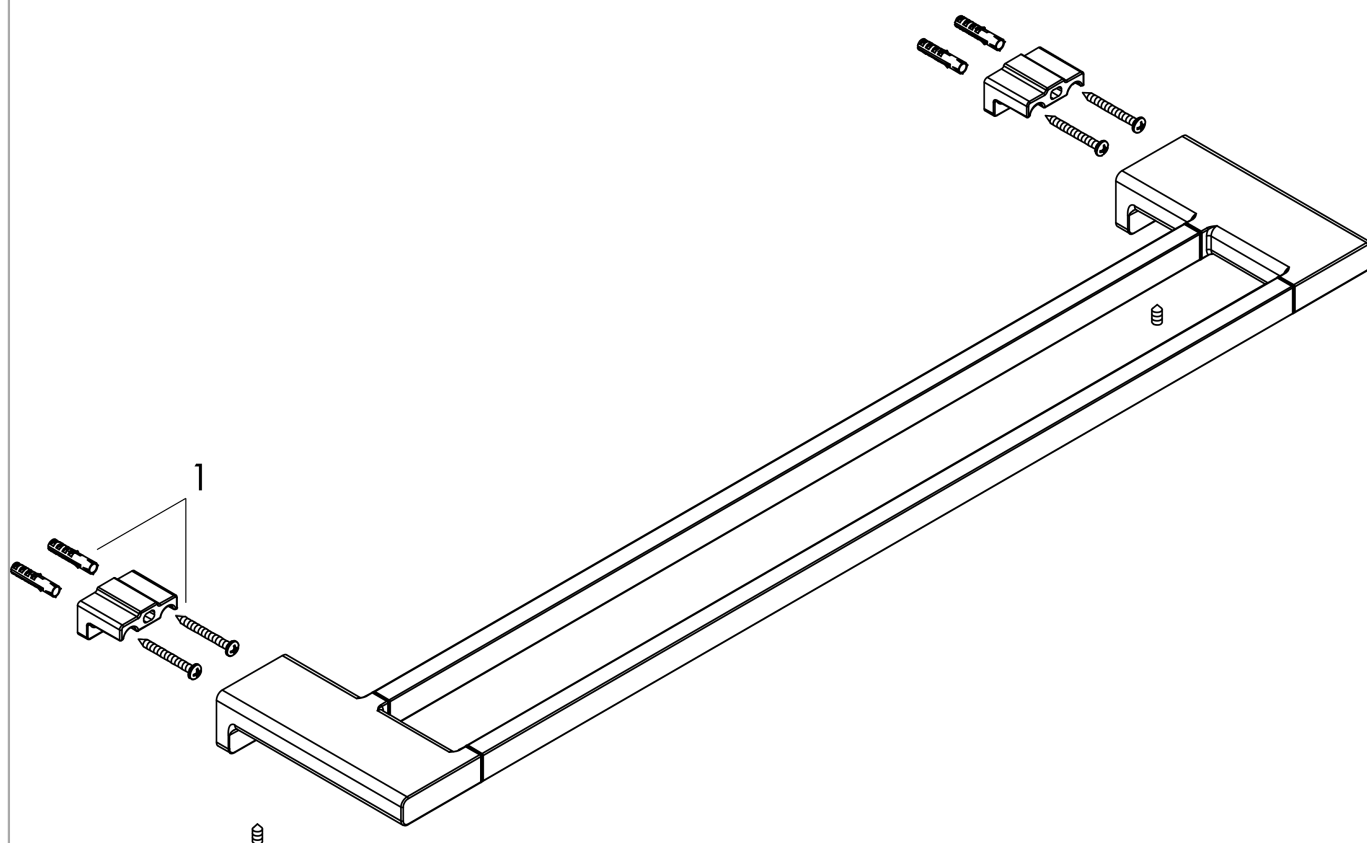

AddStoris

Двойной держатель для банных полотенец

Поверхности : матовый белый Артикульный номер: 41743700

Описание

Характеристики

- настенный монтаж
- материал: металл
- материал держателя: металл
- длина: 648 мм
- с монтажным материалом
- concealed fastening
- расстояние между отверстиями: 626 мм
- диаметр отверстия: 6 мм

Награды за дизайн

reddot winner 2021

Продукт

Чертеж

AddStoris**Двойной держатель для банных полотенец**Поверхности : матовый белый Артикульный номер: **41743700**

Покомпонентное изображение

Год выпуска: >04/21

AddStoris**Двойной держатель для банных полотенец**Поверхности : **матовый белый** Артикульный номер: **41743700****Перечень запасных частей**Год выпуска: **>04/21**

Позиция	Описание	Артикульный номер	PC	PU
1	mounting set	40915000	-	1