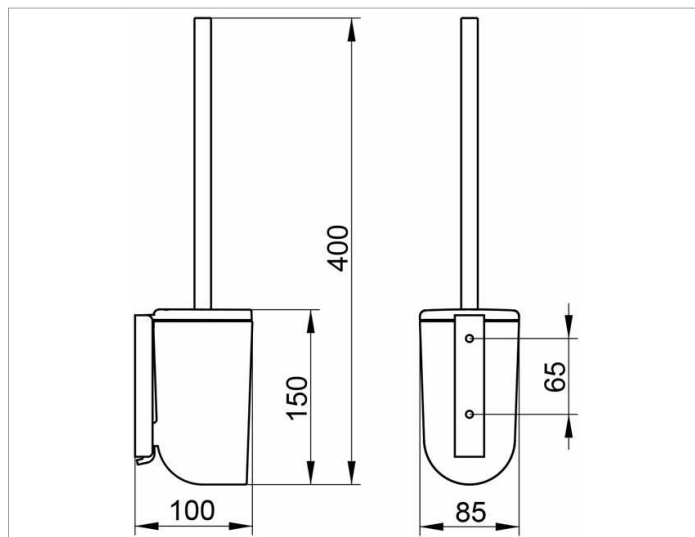

**Elegance**

11664010100 Туалетный гарнитур

**ИЗДЕЛИЕ**

**ЧЕРТЕЖ**

**ОПИСАНИЕ ИЗДЕЛИЯ**

с металлической крышкой, пластиковой колбой, щеткой и запасной головкой ершика

**поверхность**

хром

**спецификации**

KEUCO ELEGANCE Toilet brush Set with metal lid 11664010100  
chrome-plated grip for toilet brush set with an elegant shape,  
shaped surfaces with a timeless design ,  
wall mounted model,  
with metal lid, opaque synthetic insert,  
brush and spare brush head,  
Height 5-7/8" (Height incl. Brush 15-3/4"),  
Width 3-3/8"  
Projection 3-15/16"  
The brush set is discretely mounted  
incl. corrosion-free mounting material