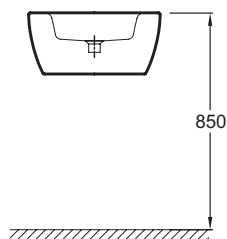

E1566

Коллекция: OVE

Отделка*:

00 - Белый

Общие характеристики:

Преимущества для конечного пользователя

- Дизайн: Классические, плавные формы

Технические характеристики

- РАЗМЕРЫ (СМ): 36,50 x 36,50 см
- МАТЕРИАЛ: Керамика
- КРЕПЕЖИ: 2 шпильки для крепежа (в комплект не входит)
- УСТАНОВКА: Компактные
- ПРОДУКТ В КОМПЛЕКТЕ: (смеситель заказывается отдельно)
- ВЕС: 12,8 кг
- РАЗМЕТКА СВЕРЛЕНИЯ ОТВЕРСТИЯ ДЛЯ СМЕСИТЕЛЯ: С 1 отверстием для смесителя
- ОТВЕРСТИЯ ДЛЯ СВЕРЛЕНИЯ: С 1 отверстием для смесителя
- ОТВЕРСТИЕ ПЕРЕЛИВА: С отверстием перелива

Общая информация

Спецификация продукта: Угловой раковина 36.5 x 36.5 см с заглушкой для переливного отверстия. E1566. Коллекция: OVE. РАЗМЕРЫ (СМ): 36,50 x 36,50 см. ВЕС: 12,8 кг. МАТЕРИАЛ: Керамика. РАЗМЕТКА СВЕРЛЕНИЯ ОТВЕРСТИЯ ДЛЯ СМЕСИТЕЛЯ: С 1 отверстием для смесителя. КРЕПЕЖИ: 2 шпильки для крепежа (в комплект не входит). ОТВЕРСТИЯ ДЛЯ СВЕРЛЕНИЯ: С 1 отверстием для смесителя. УСТАНОВКА: Компактные. ОТВЕРСТИЕ ПЕРЕЛИВА: С отверстием перелива. ПРОДУКТ В КОМПЛЕКТЕ: (смеситель заказывается отдельно).