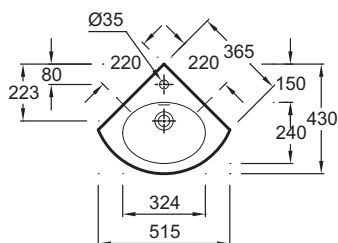

E1566

Коллекция: OVE

Отделка*:

00 - Белый

Общие характеристики:

Преимущества для конечного пользователя

- Дизайн: Классические, плавные формы

Технические характеристики

- РАЗМЕРЫ (СМ): 36,50 x 36,50 см
- МАТЕРИАЛ: Керамика
- КРЕПЕЖИ: 2 шпильки для крепежа (в комплект не входит)
- УСТАНОВКА: Компактные
- ПРОДУКТ В КОМПЛЕКТЕ: (смеситель заказывается отдельно)
- ВЕС: 12,8 кг
- РАЗМЕТКА СВЕРЛЕНИЯ ОТВЕРСТИЯ ДЛЯ СМЕСИТЕЛЯ: С 1 отверстием для смесителя
- ОТВЕРСТИЯ ДЛЯ СВЕРЛЕНИЯ: С 1 отверстием для смесителя
- ОТВЕРСТИЕ ПЕРЕЛИВА: С отверстием перелива

Общая информация

Спецификация продукта: Угловой раковина 36.5 x 36.5 см с заглушкой для переливного отверстия. E1566. Коллекция: OVE. РАЗМЕРЫ (СМ): 36,50 x 36,50 см. ВЕС: 12,8 кг. МАТЕРИАЛ: Керамика. РАЗМЕТКА СВЕРЛЕНИЯ ОТВЕРСТИЯ ДЛЯ СМЕСИТЕЛЯ: С 1 отверстием для смесителя. КРЕПЕЖИ: 2 шпильки для крепежа (в комплект не входит). ОТВЕРСТИЯ ДЛЯ СВЕРЛЕНИЯ: С 1 отверстием для смесителя. УСТАНОВКА: Компактные. ОТВЕРСТИЕ ПЕРЕЛИВА: С отверстием перелива. ПРОДУКТ В КОМПЛЕКТЕ: (смеситель заказывается отдельно).