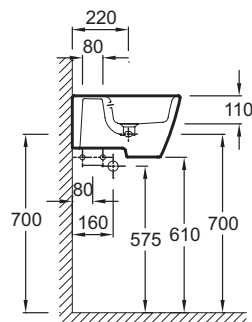

E1566

Коллекция: OVE

Отделка*:

00 - Белый

Общие характеристики:

Преимущества для конечного пользователя

- Дизайн: Классические, плавные формы

Технические характеристики

- РАЗМЕРЫ (СМ): 36,50 x 36,50 см
- МАТЕРИАЛ: Керамика
- КРЕПЕЖИ: 2 шпильки для крепежа (в комплект не входит)
- УСТАНОВКА: Компактные
- ПРОДУКТ В КОМПЛЕКТЕ: (смеситель заказывается отдельно)
- ВЕС: 12,8 кг
- РАЗМЕТКА СВЕРЛЕНИЯ ОТВЕРСТИЯ ДЛЯ СМЕСИТЕЛЯ: С 1 отверстием для смесителя
- ОТВЕРСТИЯ ДЛЯ СВЕРЛЕНИЯ: С 1 отверстием для смесителя
- ОТВЕРСТИЕ ПЕРЕЛИВА: С отверстием перелива

Общая информация

Спецификация продукта: Угловой раковина 36.5 x 36.5 см с заглушкой для переливного отверстия. E1566. Коллекция: OVE. РАЗМЕРЫ (СМ): 36,50 x 36,50 см. ВЕС: 12,8 кг. МАТЕРИАЛ: Керамика. РАЗМЕТКА СВЕРЛЕНИЯ ОТВЕРСТИЯ ДЛЯ СМЕСИТЕЛЯ: С 1 отверстием для смесителя. КРЕПЕЖИ: 2 шпильки для крепежа (в комплект не входит). ОТВЕРСТИЯ ДЛЯ СВЕРЛЕНИЯ: С 1 отверстием для смесителя. УСТАНОВКА: Компактные. ОТВЕРСТИЕ ПЕРЕЛИВА: С отверстием перелива. ПРОДУКТ В КОМПЛЕКТЕ: (смеситель заказывается отдельно).