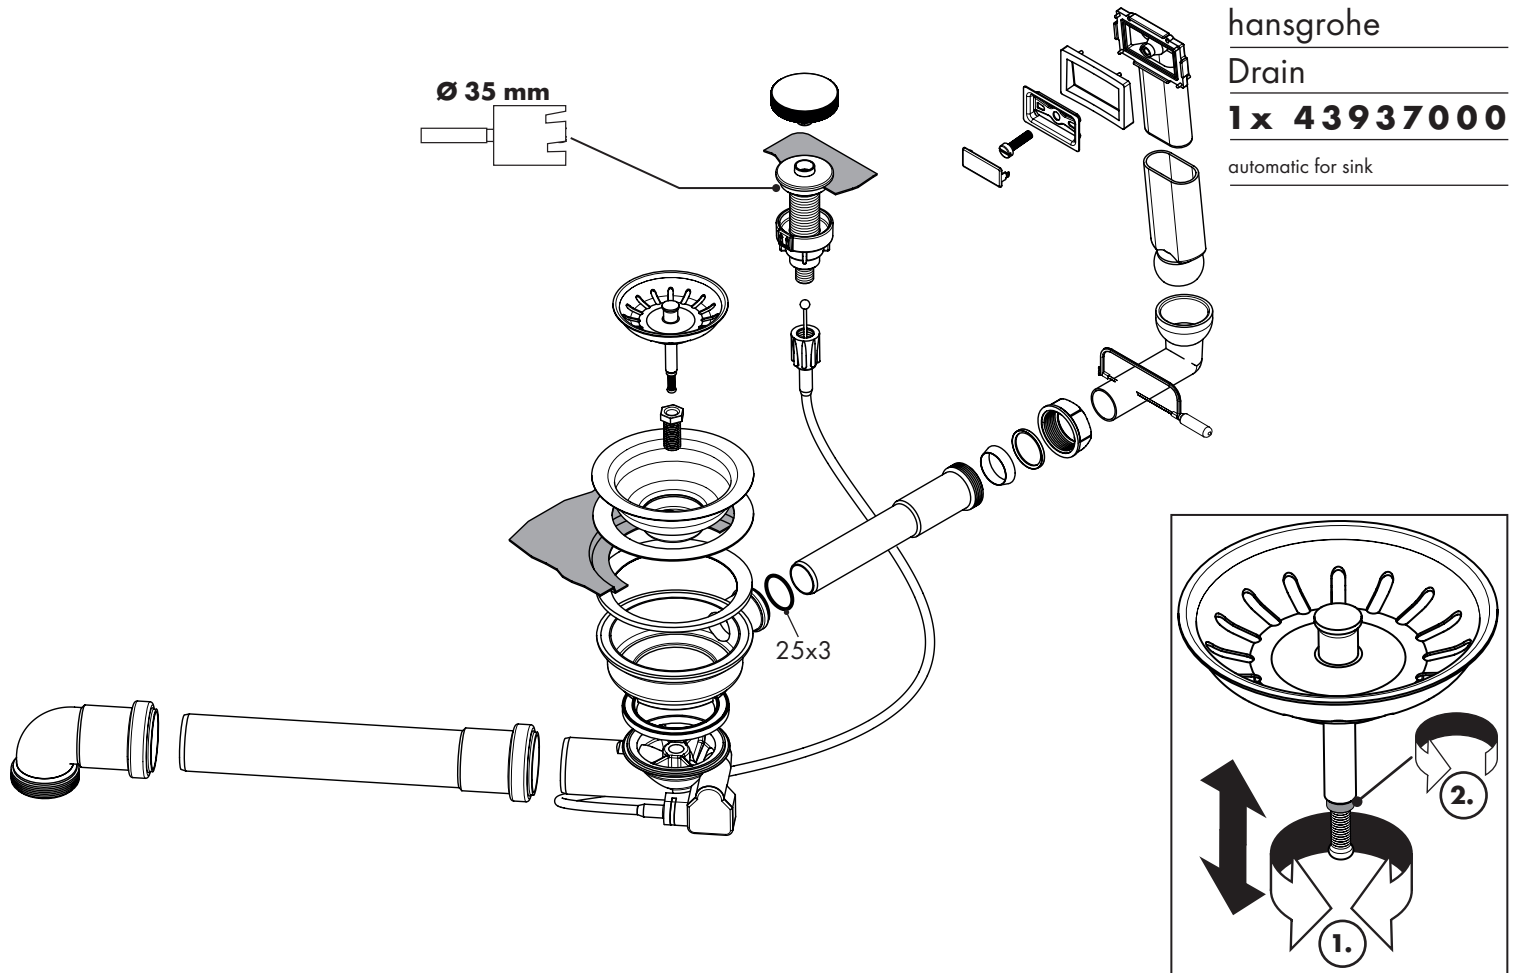

hansgrohe

Drain

1 x 43937000

automatic for sink

Nach der Montage alle Muttern fest anziehen!
 Serrerer tous les écrous à fond après le montage
 After mounting tighten all nuts firmly!
 Dopo il montaggio serrare tutti i dadi!
 ¡Apretar todas las tuercas tras el montaje!
 Na de montage alle moeren opnieuw aandraaien!
 Stram alle møtrikker efter monteringen
 Apertar todas as porcas no final da montagem!
 Po montażu mocno dokręcić wszystkie nakrętki!
 Po provedení montáže utáhněte všechny matice!
 Po montáži pevne utiahnite všetky matice!
 安装完成后拧紧所有组件!
 После монтажа прочно затяните все гайки!
 Szerelés után minden anyát jól meg kell húzni!
 Kiristä asennuksen jälkeen kaikki mutterit tiukkaan!
 Dra át alla muttrar efter montering!
 Sumontavę tvirtai užveržkite visas veržles!
 Nakon montaže zategnite sve matice!
 Montajdan sonra tüm somunları iyice sıkın!
 După montare strângeți bine toate piulițele!
 Μετά την τοποθέτηση θα πρέπει να σφίξτε καλά όλα τα παξιμάδια!
 Po montáži čvrsto pritegnite vse matice!
 Pärast paigaldust keerata kõik mutrid kinni!
 Pēc montāžas cieti pievelciet visus uzgriežņus!
 Nakon montaže zategnite sve navrtke!
 Trekk til alle muttere etter montering!
 След монтажа затягнете добре всички гайки!
 Pas montimit shtrëngoni të gjitha dadot!
 بعد التركيب، يتم تثبيت جميع الصواميل بإحكام!