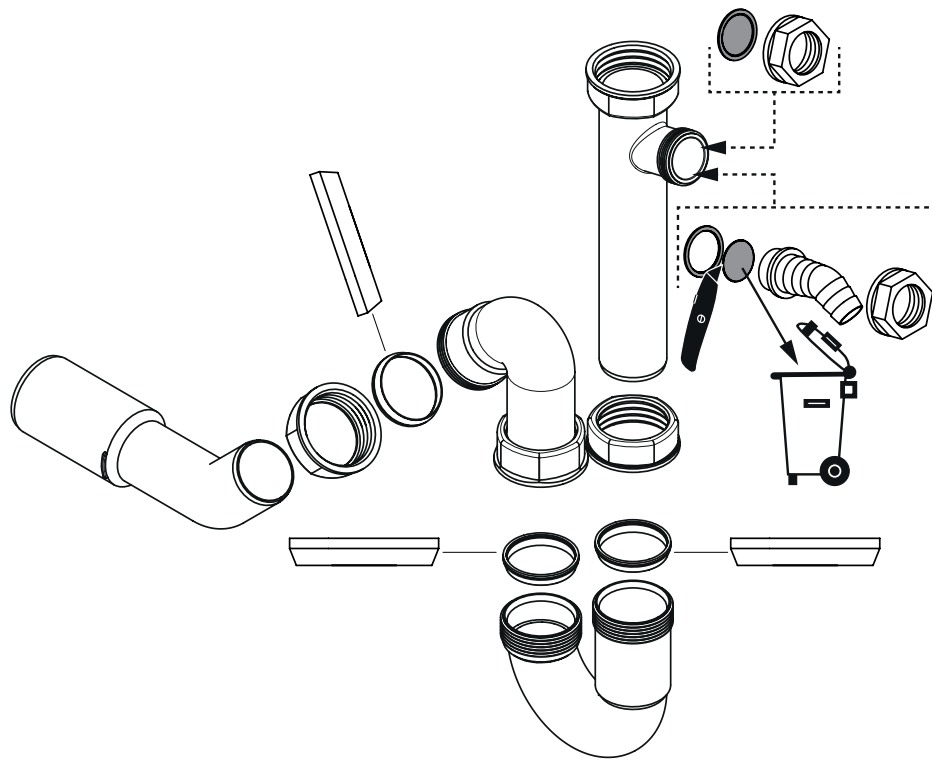

hansgrohe

Drain

1 x 43937000

automatic for sink

Nach der Montage alle Muttern fest anziehen!
 Serrerer tous les écrous à fond après le montage
 After mounting tighten all nuts firmly!
 Dopo il montaggio serrare tutti i dadi!
 ¡Apretar todas las tuercas tras el montaje!
 Na de montage alle moeren opnieuw aandraaien!
 Stram alle møtrikker efter monteringen
 Apertar todas as porcas no final da montagem!
 Po montażu mocno dokręcić wszystkie nakrętki!
 Po provedení montáže utáhněte všechny matice!
 Po montáži pevne utiahnite všetky matice!
 安装完成后拧紧所有组件!
 После монтажа прочно затяните все гайки!
 Szerelés után minden anyát jól meg kell húzni!
 Kiristä asennuksen jälkeen kaikki mutterit tiukkaan!
 Dra át alla muttrar efter montering!
 Sumontavę tvirtai užveržkite visas veržles!
 Nakon montaže zategnite sve matice!
 Montajdan sonra tüm somunları iyice sıkın!
 După montare strângeți bine toate piulițele!
 Μετά την τοποθέτηση θα πρέπει να σφίξτε καλά όλα τα παξιμάδια!
 Po montáži čvrsto pritegnite vse matice!
 Pärast paigaldust keerata kõik mutrid kinni!
 Pēc montāžas cieti pievelciet visus uzgriežņus!
 Nakon montaže zategnite sve navrtke!
 Trekk til alle muttere etter montering!
 След монтажа затягнете добре всички гайки!
 Pas montimit shtrëngoni të gjitha dadot!
 بعد التركيب، يتم تثبيت جميع الصواميل بإحكام!