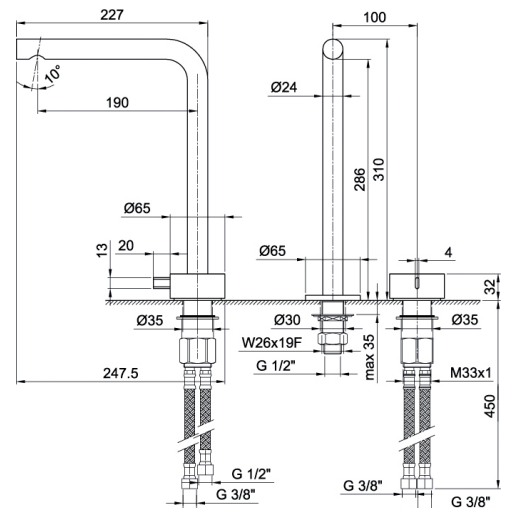

Проект:

Комната:

Дата:

Комментарии: