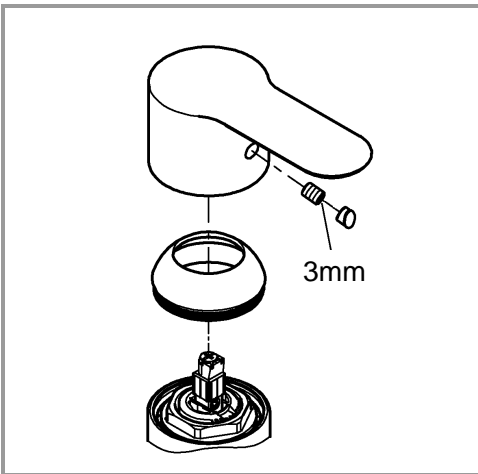

23818000
3282500E
3282700E