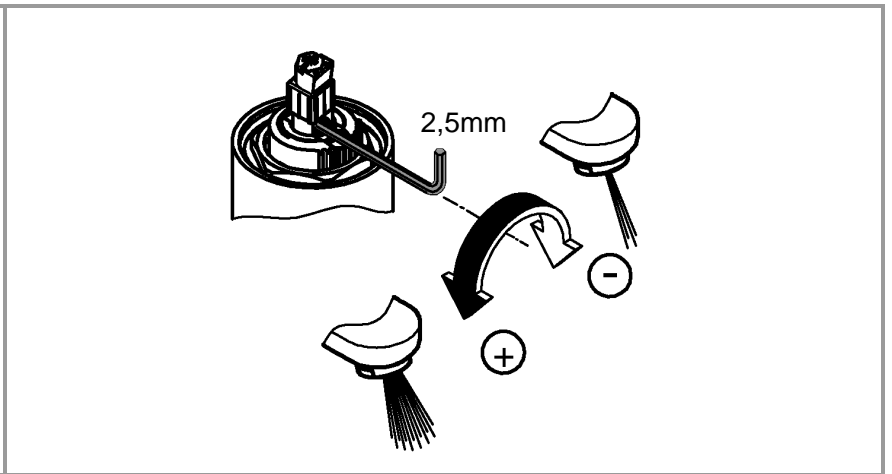

23818000
3282500E
3282700E