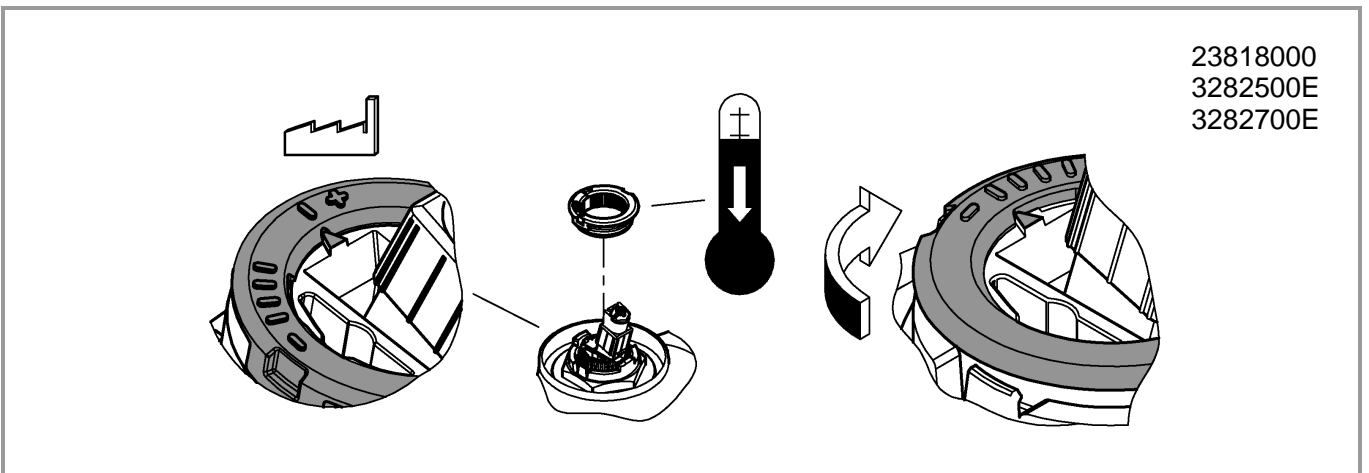

23818000
3282500E
3282700E