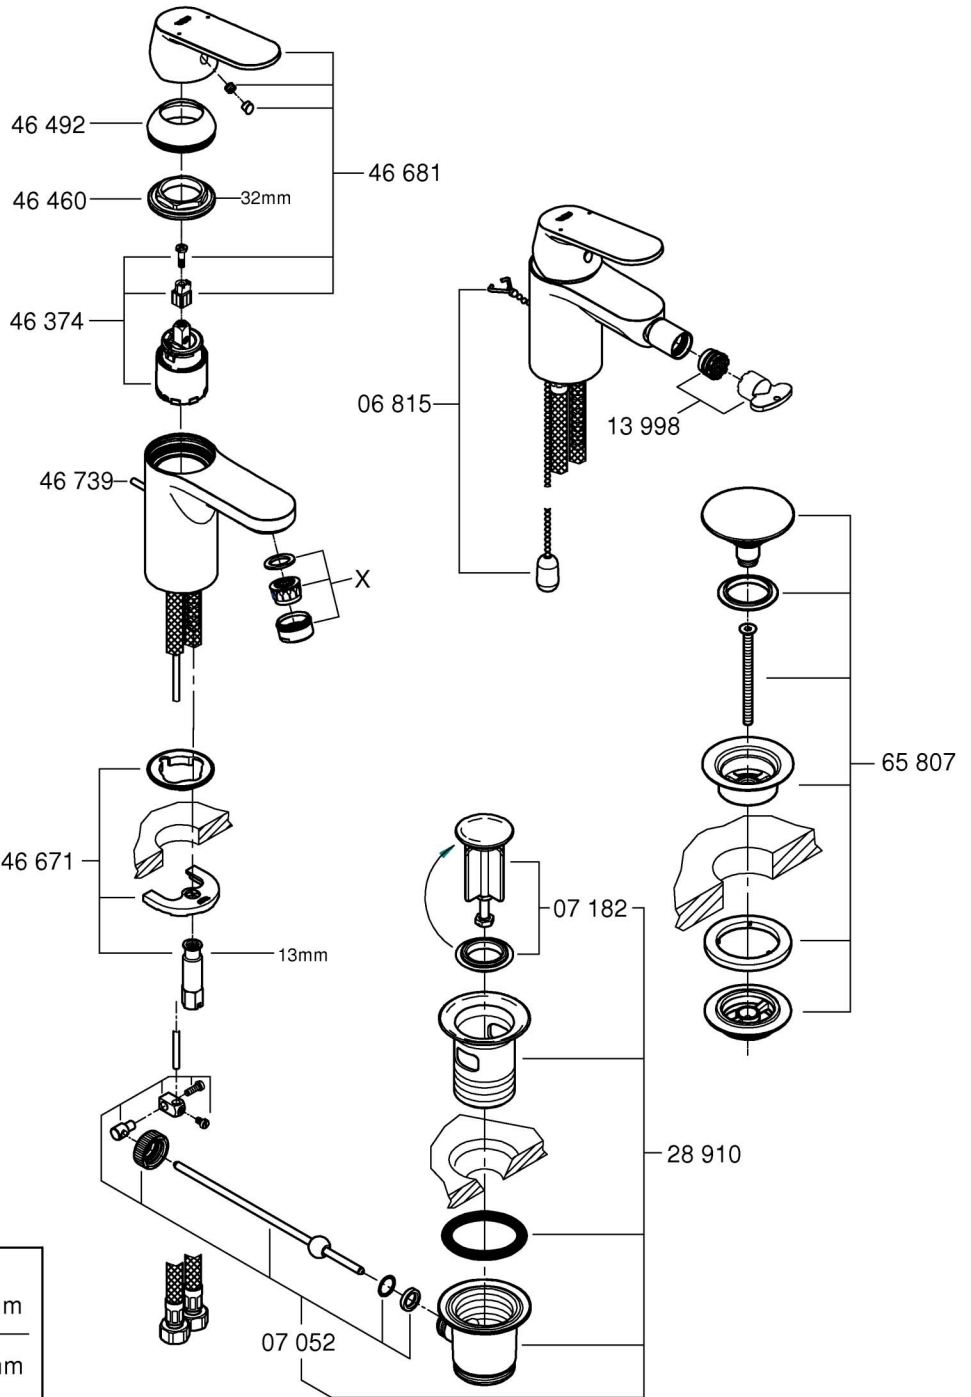

| | |
|---------|------|
| *19 332 | 32mm |
| | |
| *19 017 | 13mm |
| | |

| | | |
|--|---------|-------|
| | 07 052 | 180mm |
| | *07 341 | 350mm |

Pure Freude an Wasser

GROHE
WAVES

D

+49 571 3989 333
helpline@grohe.de