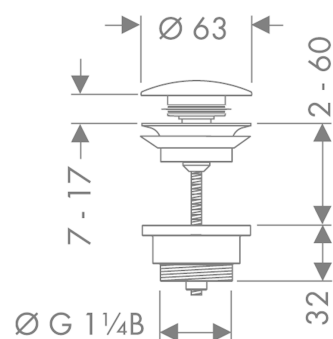

**Набор для слива push-open для раковины и биде**Поверхности : **шлиф. черный хром**    Артикульный номер: **50100340****Описание****Характеристики**

- управление с помощью пробки
- для раковин с переливом
- латунь
- материал сливной пробки латунь

**Награды за дизайн****Продукт****Чертеж**

**Набор для слива push-open для раковины и биде**Поверхности : **шлиф. черный хром**    Артикульный номер: **50100340****Покомпонентное изображение**

Год выпуска: &gt;11/16

**Набор для слива push-open для раковины и биде**Поверхности : **шлиф. черный хром**    Артикульный номер: **50100340****Перечень запасных частей**

Год выпуска: &gt;11/16

Позиция	Описание	Артикульный номер	PC	PU
1	plug	97204340	-	1
2	seal	97205000	-	1
3	screw	98000000	-	1