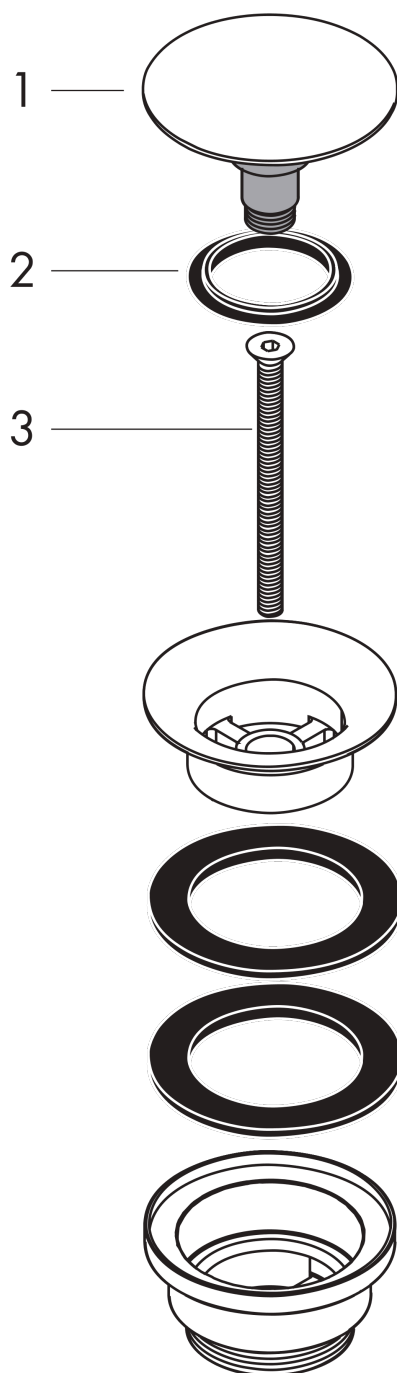

**Набор для слива push-open для раковины и биде**Поверхности : **шлиф. черный хром**    Артикульный номер: **50100340****Описание****Характеристики**

- управление с помощью пробки
- для раковин с переливом
- латунь
- материал сливной пробки латунь

**Награды за дизайн****Продукт****Чертеж**

**Набор для слива push-open для раковины и биде**Поверхности : **шлиф. черный хром**    Артикульный номер: **50100340****Покомпонентное изображение**

Год выпуска: &gt;11/16

**Набор для слива push-open для раковины и биде**Поверхности : **шлиф. черный хром**    Артикульный номер: **50100340****Перечень запасных частей**

Год выпуска: &gt;11/16

Позиция	Описание	Артикульный номер	PC	PU
1	plug	97204340	-	1
2	seal	97205000	-	1
3	screw	98000000	-	1