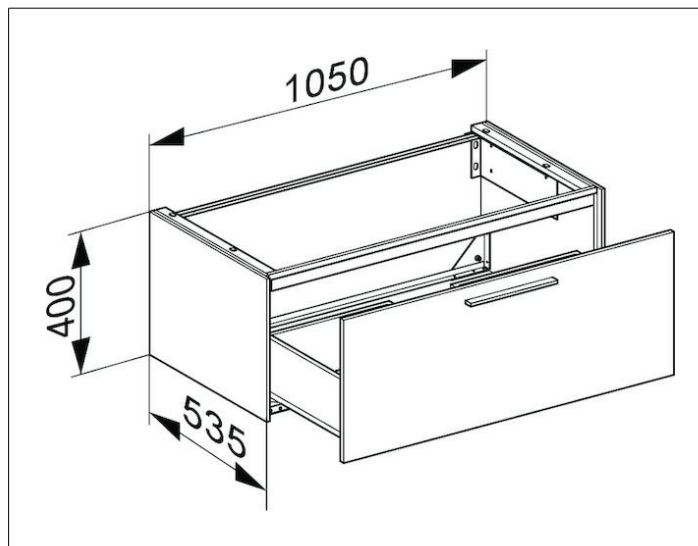

Royal 60

32151XX0000 Тумба под умывальник

ИЗДЕЛИЕ

ЧЕРТЕЖ

ОПИСАНИЕ ИЗДЕЛИЯ

подходит к керамическому умывальнику
арт. 32150, выдвжной фронтальный ящик с доводчиком,
вкл. пластиковый сифон 1 1/4 x 32

ПОВЕРХНОСТЬ

21, 43, 44, 45

ГАБАРИТЫ

1050 x 400 x 535 mm