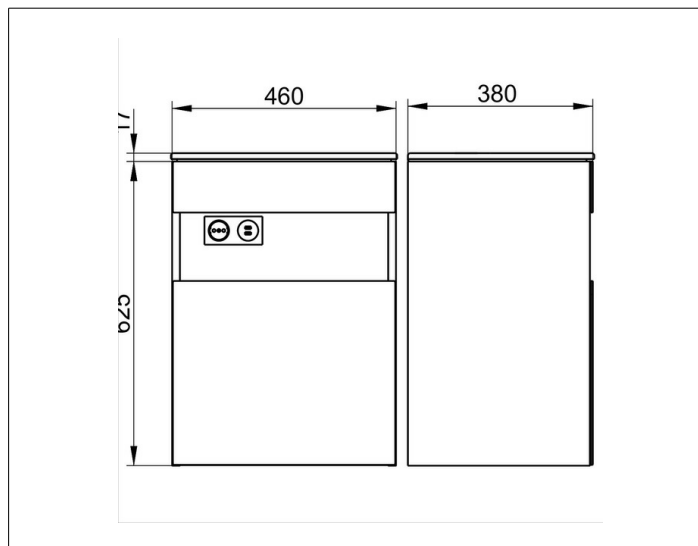

Stageline

32822XX0001 Тумба под умывальник

ИЗДЕЛИЕ

ЧЕРТЕЖ

ОПИСАНИЕ ИЗДЕЛИЯ

подходит к керамическому умывальнику арт. 32930
с 1 дверцей, с амортизатором,
вкл. пластиковый сифон 1 1/4 x 32

ПОВЕРХНОСТЬ

18, 30, 97

ГАБАРИТЫ

460 x 625 x 380 mm