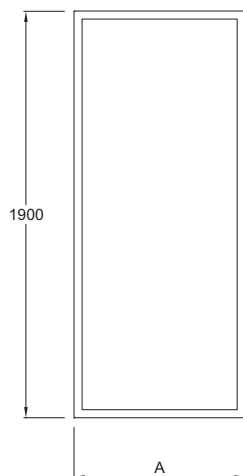

E14F90

Коллекция: SERENITY

Отделки*:

GA - Серый
Блестящий

Общие характеристики:

Преимущества для конечного пользователя

- Комфорт: регулировка профилей для оптимального использования
- Широкий выбор: от 80 до 180 см в ширину
- Антиизвестковое покрытие: ограждения

Преимущества при монтаже

- Простая установка: заводская предустановка
- Регулировка по стене - каждый профиль до 25 мм

Технические характеристики

- РАЗМЕРЫ (СМ): 190 x 90 см
- ТОЛЩИНА СТЕКЛА В ММ: 6
- УСТАНОВКА: Закрытое пространство
- Прозрачное безопасное стекло 6 мм

- УСТАНОВКА: Реверсивная
- ТИП ДУШЕВОГО ОГРАЖДЕНИЯ: Раздвижные
- Фиксированная боковая реверсивная панель для угловой установки с душевыми дверьми Serenity (кроме 1/4 круга и угловой модели)
- Дополнительно: увеличивающий до 15 мм профиль

Технический чертёж

PANNEAUX FIXES			
	E14F70	E14F80	E14F90
Mm	700	800	900
A mini/maxi	662 / 687	762 / 787	862 / 887

Спецификация продукта: Фиксированная боковая реверсивная панель для угловой установки с душевыми дверьми Serenity (кроме 1/4 круга и угловой модели). E14F90. Коллекция: SERENITY. РАЗМЕРЫ (СМ): 190 x 90 см. УСТАНОВКА: Реверсивная. ТОЛЩИНА СТЕКЛА В ММ: 6. ТИП ДУШЕВОГО ОГРАЖДЕНИЯ: Раздвижные. УСТАНОВКА: Закрытое пространство. Фиксированная боковая реверсивная панель для угловой установки с душевыми дверьми Serenity (кроме 1/4 круга и угловой модели). Прозрачное безопасное стекло 6 мм. Дополнительно: увеличивающий до 15 мм профиль.