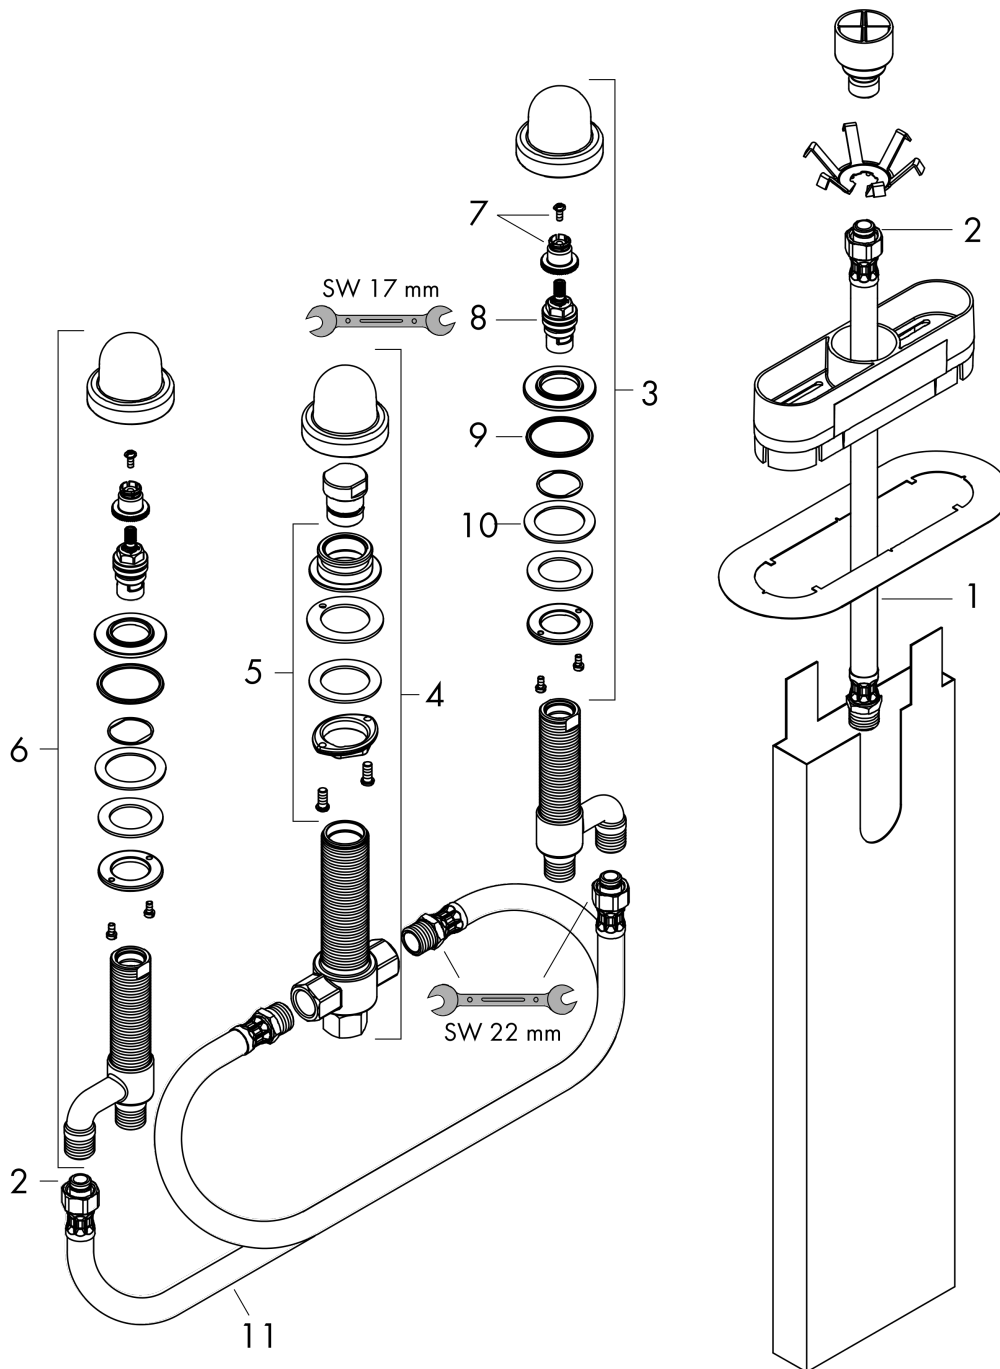

Скрытая часть смесителя на край ванны на 4 отверстия  
 Поверхности : п.а. Артикульный номер: 13440180

Покомпонентное изображение

Год выпуска: >06/21

**Скрытая часть смесителя на край ванны на 4 отверстия**Поверхности : п.а. Артикульный номер: **13440180****Перечень запасных частей**

Год выпуска: &gt;06/21

Позиция	Описание	Артикульный номер	PC	PU
1	connection hose 800 mm R $\frac{1}{2}$ x G $\frac{1}{2}$	25964000	-	1
2	O-ring 11x2	98127000	-	1
3	fixing set for shut off unit	96078000	-	1
4	selector housing	96125000	-	1
5	fixing set for 4 hole bath mixer spout	96080000	-	1
6	stop valve cpl.	92944000	-	1
7	handle fixing set	94184000	-	1
8	shut off unit right closing	94009000	-	1
9	O-ring 40x3	92634000	-	1
10	lever collar	97548000	-	1
11	pressure hose	96565000	-	1