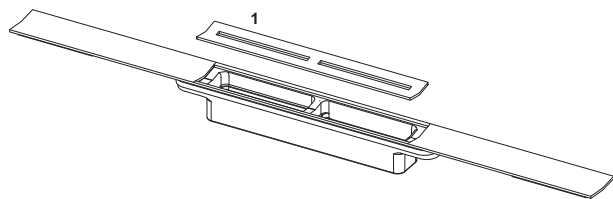

Профиль для душа TECEdrainprofile с цветным PVD покрытием

номенклатурный номер : 671002

Длина: 1000 мм

Ширина: 55 мм

Цвет: Brushed Gold Optic / сатин, позолоченный

Совместима с: hansgrohe / AXOR

К 1: 1 шт.

описание:

Комплект поставки:

- Душевой профиль, который можно обрезать по длине, выполненный из нержавеющей стали, с уклоном к центру для улучшения слива воды и самоочистения
- Душевой профиль может быть укорочен до минимальной длины 500 мм
- Душевой профиль и декоративная панель из нержавеющей стали 1.4301 (304) с цветным PVD покрытием
- Соединительные элементы для подсоединения к сифону TECEdrainprofile
- Ребристая накладка для простого монтажа и надежного соединения с плиточным клеем
- Для слоя плитки 8-25 мм (включая слой клея)
- Для монтажа вплотную к стене при толщине отделки стены от 10 мм (включая слой клея)
- Для пристенного монтажа (вплотную к стене) или на любом расстоянии от стены

данные о продажах:

наименование товара: Душевой профиль TECEdrainprofile, 1000 мм, нержавеющая сталь, «Brushed Gold Optic / сатин, позолоченный, оптический»

Группа товаров: 608

Группа продукции: 3006080011

Чертежи:

Запасные части:

- 1 675012 Съемная декоративная панель, нержавеющая сталь, «Brushed Gold Optic / сатин, позолоченный»