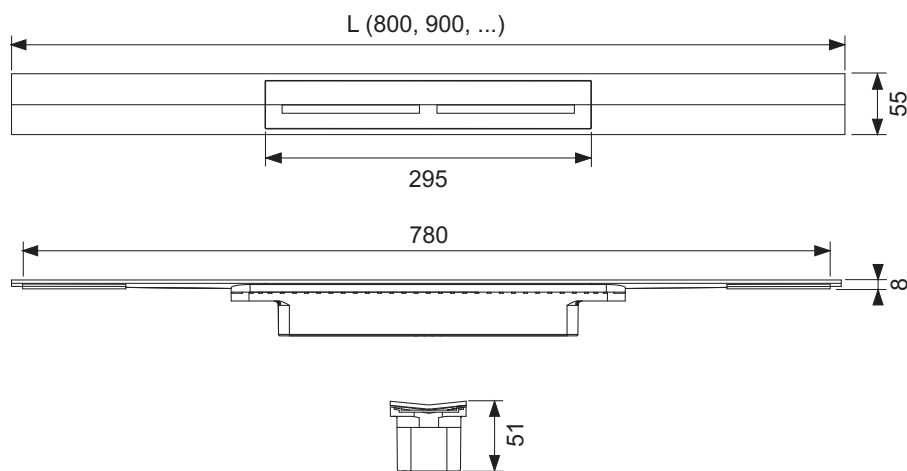

Профиль для душа TECEdrainprofile с цветным PVD покрытием

номенклатурный номер : 671002

Длина: 1000 мм

Ширина: 55 мм

Цвет: Brushed Gold Optic / сатин, позолоченный

Совместима с: hansgrohe / AXOR

К 1: 1 шт.

описание:

Комплект поставки:

- Душевой профиль, который можно обрезать по длине, выполненный из нержавеющей стали, с уклоном к центру для улучшения слива воды и самоочистения
- Душевой профиль может быть укорочен до минимальной длины 500 мм
- Душевой профиль и декоративная панель из нержавеющей стали 1.4301 (304) с цветным PVD покрытием
- Соединительные элементы для подсоединения к сифону TECEdrainprofile
- Ребристая накладка для простого монтажа и надежного соединения с плиточным клеем
- Для слоя плитки 8-25 мм (включая слой клея)
- Для монтажа вплотную к стене при толщине отделки стены от 10 мм (включая слой клея)
- Для пристенного монтажа (вплотную к стене) или на любом расстоянии от стены

данные о продажах:

наименование товара: Душевой профиль TECEdrainprofile, 1000 мм, нержавеющая сталь, «Brushed Gold Optic / сатин, позолоченный, оптический»

Группа товаров: 608

Группа продукции: 3006080011

Чертежи:

Запасные части:

- 1 675012 Съемная декоративная панель, нержавеющая сталь, «Brushed Gold Optic / сатин, позолоченный»