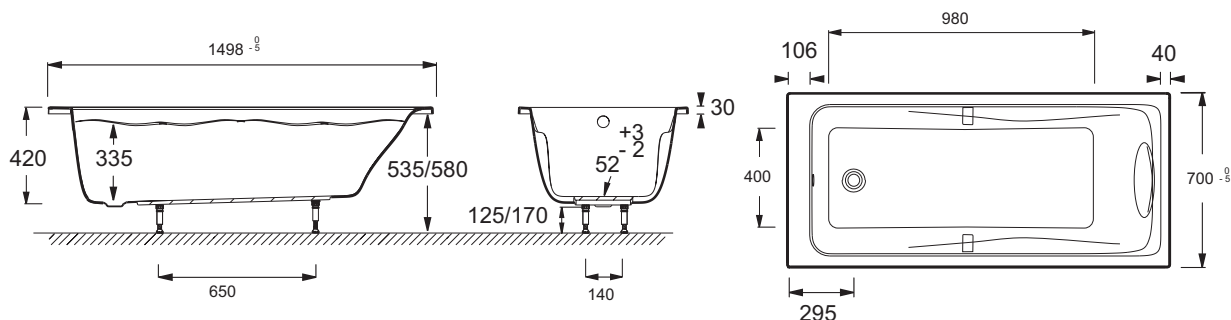

Технические характеристики

- **РАЗМЕРЫ (СМ):** 150 x 70 x 42 см
- **МАТЕРИАЛ:** Акрил
- **ОБЪЕМ:** 185/115
- **ВЫСОТА НОЖЕК:** 118/163
- **НОЖКИ:** Не в комплекте
- **СЛИВ:** Не в комплекте
- **ВЕС:** 15,5 кг
- **ТИП УСТАНОВКИ:** Встраиваемые
- **ФОРМА:** Прямоугольные
- **ДИАМЕТР СЛИВА:** 5.2 см
- **СТУПЕНЬКА:** Не в комплекте
- **Дополнительная опция:** Автоматический слив-перелив (1м) E70174, экран на прямоугольную ванну E4932

Общая информация

Спецификация продукта: Ванна 150 x 70 см для установки с каркасом. E6060RU. Коллекция: ODEON UP. РАЗМЕРЫ (СМ): 150 x 70 x 42 см. ВЕС: 15,5 кг. МАТЕРИАЛ: Акрил. ТИП УСТАНОВКИ: Встраиваемые. ОБЪЕМ: 185/115. ФОРМА: Прямоугольные. ВЫСОТА НОЖЕК: 118/163. ДИАМЕТР СЛИВА: 5.2 см. НОЖКИ: Не в комплекте. СТУПЕНЬКА: Не в комплекте. СЛИВ: Не в комплекте. Дополнительная опция: Автоматический слив-перелив (1м) E70174, экран на прямоугольную ванну E4932.