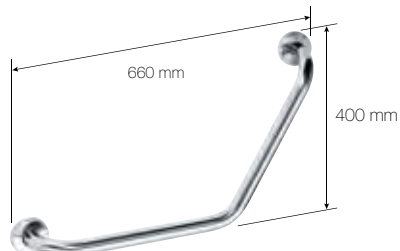

- ⑦ Угловой поручень 120°
  Angled grab bar 120°