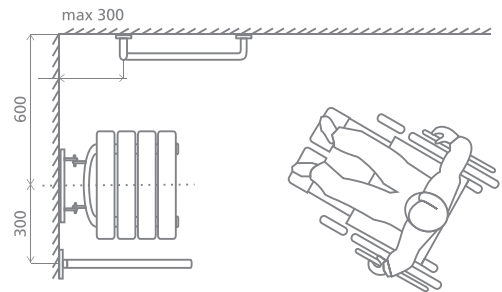

## ВЕТА

Артикул	Наименование	Розничная цена €
102102112	Держатель полочки без стекла, пара	12,9
102202112	Держатель полочки без стекла, пара	12,9
118113092	Ёршик (металл), напольный/настенный	101,4
118213092	Ёршик (металл), напольный/настенный	101,4
131567155	Специальное крепление для монтажа на стекло	
132102012	Стекланная полка, угловая модель	36,5
132102042	Стекланная полка 600мм	36,2
132102112	Держатель полочки без стекла (пара)	24,9
132104012	Полотенцедержатель 300 мм	29,0
132104022	Полотенцедержатель 450мм	31,6
132104042	Полотенцедержатель 600мм	34,0
132104052	Двойной держатель полотенца 600мм	41,5
132104062	Кольцо для полотенец	26,5
132105112	Держатель с 5 крючками	32,8
132106022	Крючок для одежды	13,6
132106032	Двойной крючок одежды	15,7
132106132	Крючок для одежды	10,6
132108042	Мыльница	20,7
132108202	Мыльница магнитная	21,9
132109017	Настенный дозатор для жидкого мыла (стекло)	45,3
132109102	Настенный дозатор для жидкого мыла (стекло) вариант MINI	36,5
132109182	Дозатор жидкого мыла с магнетической мыльницей	59,4
132110012	Держатель зубных щеток, стакан	20,7
132110022	Держатель зубных щеток, стакан	34,8
132110032	Держатель зубных щеток	18,2
132110042	Держатель зубных щеток, стакан	49,7
132112012	Держатель туалетной бумаги с крышкой	29,8
132112032	Держатель запасного рулона	19,9