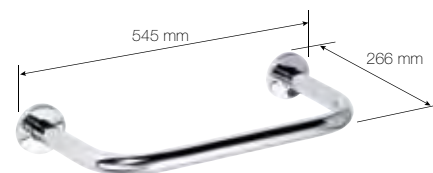

- ⑨ Приспособление для защиты сифона от удара инвалидной коляской
  Protection of dip-pipe against wheelchair crash

Тип Type	Длина поручня Product length	Поверхностная обработка Finish	Цена Price	Артикул Ordering number
⑦	660 x 400 mm	глянец/polished	57,3 €	301102011
		шлиф/matt	62,1 €	301102012
		белый/white	36,8 €	301102014
⑧	710 x 710 mm	глянец/polished	92,1 €	301102031
		шлиф/matt	99,3 €	301102032
		белый/white	45,6 €	301102034
⑨	545 x 266 mm	глянец/polished	52,7 €	301102121
		шлиф/matt	57,2 €	301102122
		белый/white	29,9 €	301102124