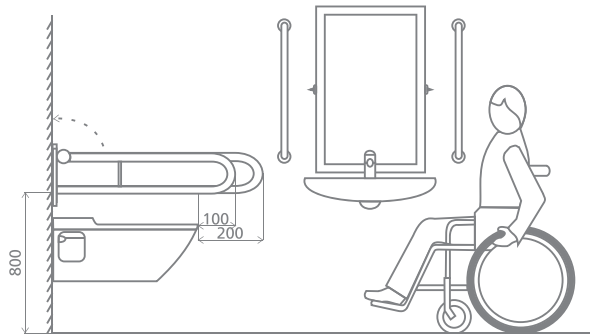

## ВЕТА

Артикул	Наименование	Розничная цена €
102102112	Держатель полочки без стекла, пара	12,9
102202112	Держатель полочки без стекла, пара	12,9
118113092	Ёршик (металл), напольный/настенный	101,4
118213092	Ёршик (металл), напольный/настенный	101,4
131567155	Специальное крепление для монтажа на стекло	
132102012	Стекланная полка, угловая модель	36,5
132102042	Стекланная полка 600мм	36,2
132102112	Держатель полочки без стекла (пара)	24,9
132104012	Полотенцедержатель 300 мм	29,0
132104022	Полотенцедержатель 450мм	31,6
132104042	Полотенцедержатель 600мм	34,0
132104052	Двойной держатель полотенца 600мм	41,5
132104062	Кольцо для полотенец	26,5
132105112	Держатель с 5 крючками	32,8
132106022	Крючок для одежды	13,6
132106032	Двойной крючок одежды	15,7
132106132	Крючок для одежды	10,6
132108042	Мыльница	20,7
132108202	Мыльница магнитная	21,9
132109017	Настенный дозатор для жидкого мыла (стекло)	45,3
132109102	Настенный дозатор для жидкого мыла (стекло) вариант MINI	36,5
132109182	Дозатор жидкого мыла с магнетической мыльницей	59,4
132110012	Держатель зубных щеток, стакан	20,7
132110022	Держатель зубных щеток, стакан	34,8
132110032	Держатель зубных щеток	18,2
132110042	Держатель зубных щеток, стакан	49,7
132112012	Держатель туалетной бумаги с крышкой	29,8
132112032	Держатель запасного рулона	19,9