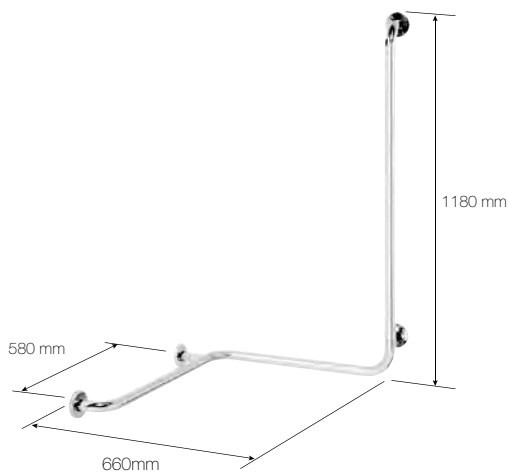

Тип Type	Длина поручня Product length	Поверхностная обработка Finish	Цена Price	Артикул Ordering number
⑦	660 x 400 mm	глянец/polished	57,3 €	301102011
		шлиф/matt	62,1 €	301102012
		белый/white	36,8 €	301102014
⑧	710 x 710 mm	глянец/polished	92,1 €	301102031
		шлиф/matt	99,3 €	301102032
		белый/white	45,6 €	301102034
⑨	545 x 266 mm	глянец/polished	52,7 €	301102121
		шлиф/matt	57,2 €	301102122
		белый/white	29,9 €	301102124