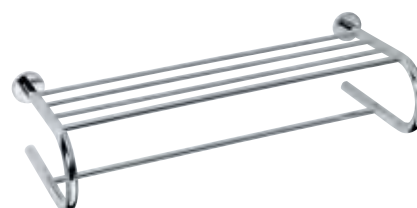

■ Полочка для полотенца
с вешалкой, тип U
"U" type double towel rack

655 x 165 x 270 мм
104205172