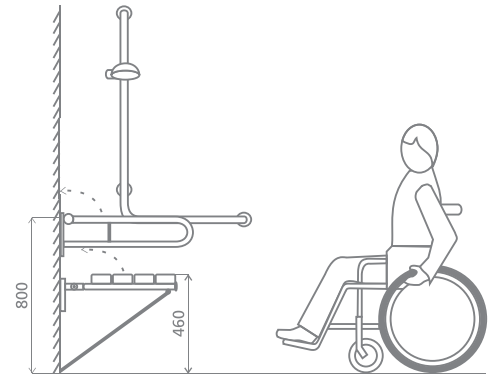

## ВЕТА

Артикул	Наименование	Розничная цена €
102102112	Держатель полочки без стекла, пара	12,9
102202112	Держатель полочки без стекла, пара	12,9
118113092	Ёршик (металл), напольный/настенный	101,4
118213092	Ёршик (металл), напольный/настенный	101,4
131567155	Специальное крепление для монтажа на стекло	
132102012	Стекланная полка, угловая модель	36,5
132102042	Стекланная полка 600мм	36,2
132102112	Держатель полочки без стекла (пара)	24,9
132104012	Полотенцедержатель 300 мм	29,0
132104022	Полотенцедержатель 450мм	31,6
132104042	Полотенцедержатель 600мм	34,0
132104052	Двойной держатель полотенца 600мм	41,5
132104062	Кольцо для полотенец	26,5
132105112	Держатель с 5 крючками	32,8
132106022	Крючок для одежды	13,6
132106032	Двойной крючок одежды	15,7
132106132	Крючок для одежды	10,6
132108042	Мыльница	20,7
132108202	Мыльница магнитная	21,9
132109017	Настенный дозатор для жидкого мыла (стекло)	45,3
132109102	Настенный дозатор для жидкого мыла (стекло) вариант MINI	36,5
132109182	Дозатор жидкого мыла с магнетической мыльницей	59,4
132110012	Держатель зубных щеток, стакан	20,7
132110022	Держатель зубных щеток, стакан	34,8
132110032	Держатель зубных щеток	18,2
132110042	Держатель зубных щеток, стакан	49,7
132112012	Держатель туалетной бумаги с крышкой	29,8
132112032	Держатель запасного рулона	19,9