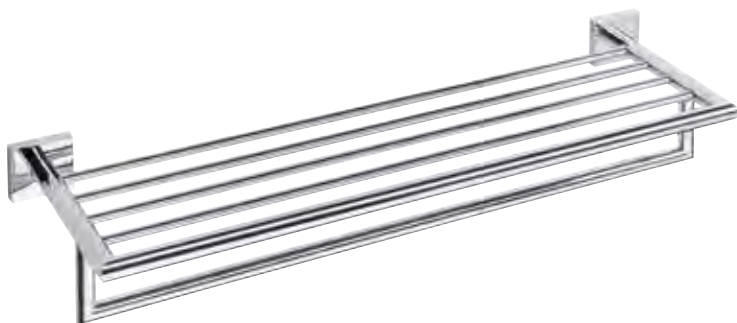

Полочка для полотенца с вешалкой
Towel rack
655 x 120 x 215 мм
132205072