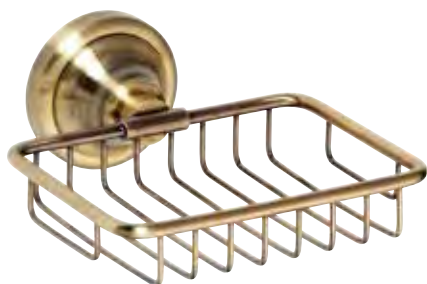

■ Мыльница
Soap basket
140 x 65 x 142 мм
144108167 бронза