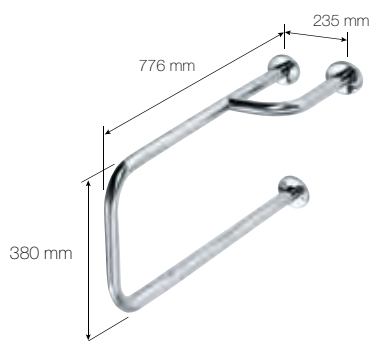

- 17 Откидное сиденье для душа, нержавейка, пластик  
Reversible shower seat

- 18 Откидное зеркало  
Tilting mirror for disabled people

- 19 Откидное зеркало  
Tilting mirror for disabled people

Тип Type	Длина поручня Size	Поверхностная обработка Finish	Цена Price	Артикул Ordering number
17		пластик, нержавейка/plastic, stainless	103,4 €	326325056
18	600 x 400 mm	глянец/polished	153,3 €	301401031
		шлиф/matt	172,4 €	301401032
		белый/white	108,8 €	301401034
19	600 x 600 mm	глянец/polished	177,9 €	301401041
		шлиф/matt	198,6 €	301401042
		белый/white	119,6 €	301401044