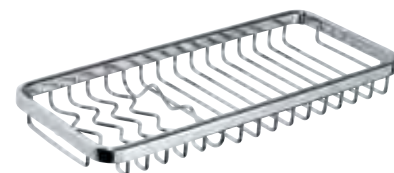

■ Мыльница прямоугольная
Soap basket, polished
300 x 30 x 130 мм
102308082