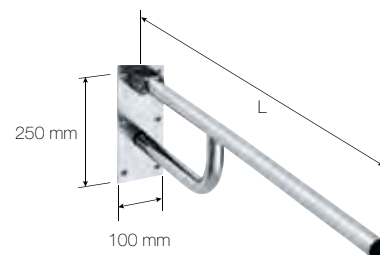

- ⑥ Откидной поручень
  Foldable grab bar

Тип Type	Длина поручня Product length	Поверхностная обработка Finish	Цена Price	Артикул Ordering number
④	813 mm	глянец/polished	123,7 €	301102081N
	813 mm	шлиф/matt	133,4 €	301102082N
	813 mm	белый/white	71,3 €	301102084N
	600 mm	белый/white	66,4 €	301102074N
⑤	813 mm	глянец/polished	218,6 €	301107601
	813 mm	шлиф/matt	236,0 €	301107602
	813 mm	белый/white	148,3 €	301107604
⑥	760 mm	глянец/polished	104,7 €	301102091
	760 mm	шлиф/matt	113,1 €	301102092
	760 mm	белый/white	58,1 €	301102094