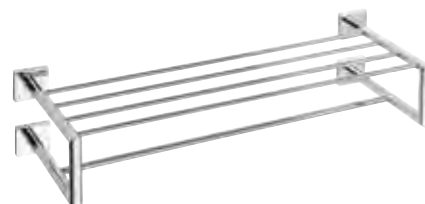

Полочка для полотенец с вешалкой
Towel rack
655 x 160 x 225 мм
132205102