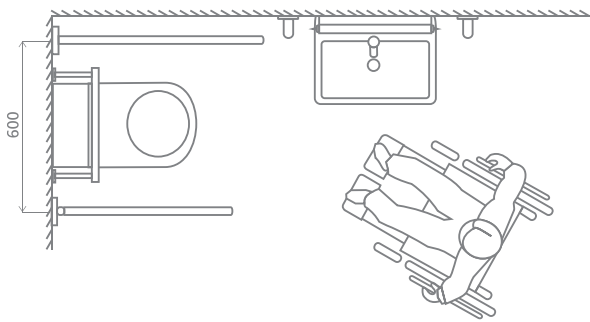

## ВЕТА

Артикул	Наименование	Розничная цена €
102102112	Держатель полочки без стекла, пара	12,9
102202112	Держатель полочки без стекла, пара	12,9
118113092	Ёршик (металл), напольный/настенный	101,4
118213092	Ёршик (металл), напольный/настенный	101,4
131567155	Специальное крепление для монтажа на стекло	
132102012	Стекланная полка, угловая модель	36,5
132102042	Стекланная полка 600мм	36,2
132102112	Держатель полочки без стекла (пара)	24,9
132104012	Полотенцедержатель 300 мм	29,0
132104022	Полотенцедержатель 450мм	31,6
132104042	Полотенцедержатель 600мм	34,0
132104052	Двойной держатель полотенца 600мм	41,5
132104062	Кольцо для полотенец	26,5
132105112	Держатель с 5 крючками	32,8
132106022	Крючок для одежды	13,6
132106032	Двойной крючок одежды	15,7
132106132	Крючок для одежды	10,6
132108042	Мыльница	20,7
132108202	Мыльница магнитная	21,9
132109017	Настенный дозатор для жидкого мыла (стекло)	45,3
132109102	Настенный дозатор для жидкого мыла (стекло) вариант MINI	36,5
132109182	Дозатор жидкого мыла с магнетической мыльницей	59,4
132110012	Держатель зубных щеток, стакан	20,7
132110022	Держатель зубных щеток, стакан	34,8
132110032	Держатель зубных щеток	18,2
132110042	Держатель зубных щеток, стакан	49,7
132112012	Держатель туалетной бумаги с крышкой	29,8
132112032	Держатель запасного рулона	19,9