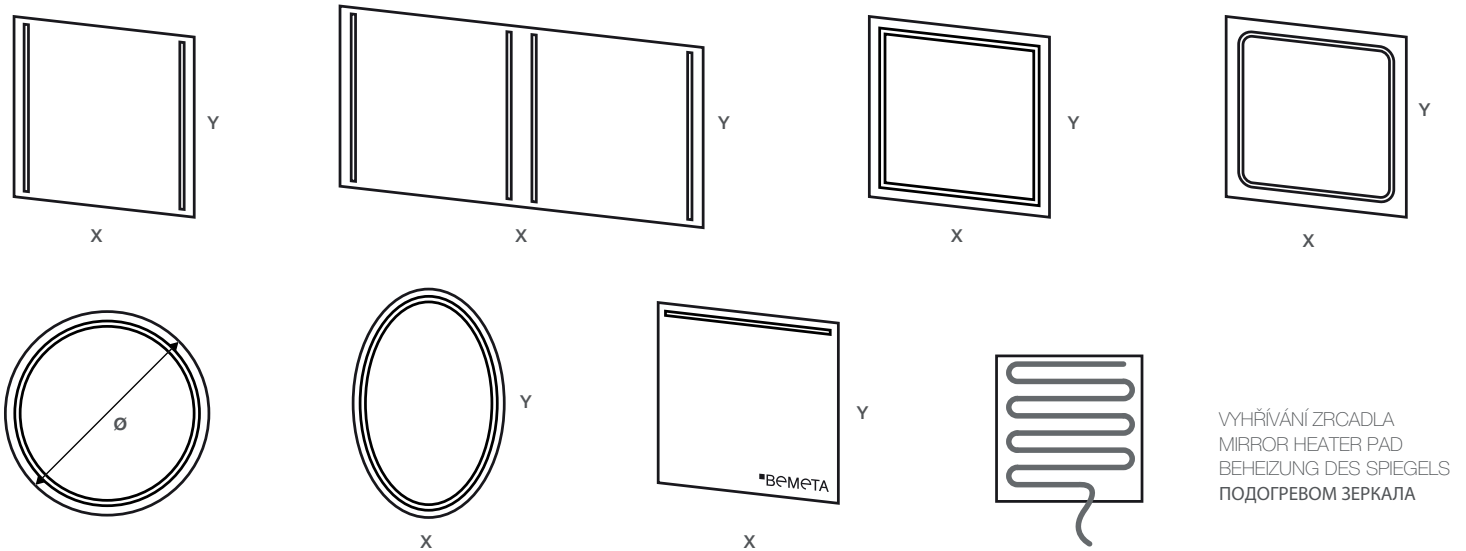

ЗЕРКАЛА АТИПИЧНЫЕ С ЛЕД ПОДСВЕТКОЙ / LED BACKLIT MIRRORS ATYPICAL

Зеркала под заказ, светодиодное освещение – теплый или холодный свет. Под заказ клиента зеркала производим в различных размерах (XxY), с подсветкой или без, с нагреванием или без, с логотипом, символом... Выключатель и нагревание не входят в основное предложение – их можно заказать дополнительно.

Mirrors with LED lighting options in warm or cold light. Customised production based on received customer requests - mirror shape, the size (YXX) and type of backlight (logo, character...). Basic version doesn't have on/off switch or heater - this can be ordered additionally.

VYHŘÍVÁNÍ ZRCADLA
MIRROR HEATER PAD
BEHEIZUNG DES SPIEGELS
ПОДОГРЕВОМ ЗЕРКАЛА

ЗЕРКАЛА СТАНДАРТНЫХ С ЛЕД ПОДСВЕТКОЙ / LED BACKLIT MIRRORS STANDARD