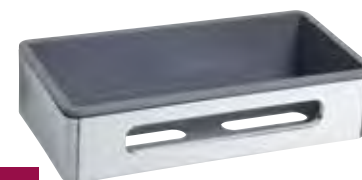

NEW

■ Мыльница прямоугольная,
пластик
Soap basket, plastic / polished
279 x 65 x 139 мм
102308226