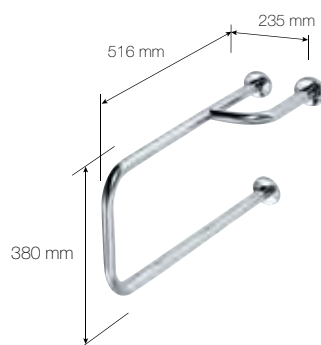

21 Опорный поручень
Compound grab bar to sink