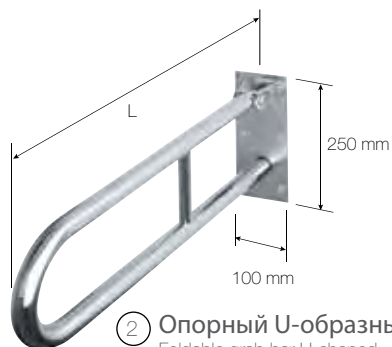

① Опорный U-образный поручень  
Grab bar U-shaped

② Опорный U-образный поручень  
Foldable grab bar U-shaped

③ Опорный U-образный поручень с перегородкой  
Foldable grab bar U-shaped

Тип Type	Длина поручня Product length	Поверхностная обработка Finish	Цена Price	Артикул Ordering number
①	600 mm	глянец/polished	63,4 €	301102051
		шлиф/matt	68,5 €	301102052
		белый/white	40,3 €	301102054
	813 mm	глянец/polished	74,7 €	301102061
		шлиф/matt	80,9 €	301102062
		белый/white	43,6 €	301102064
	900 mm	глянец/polished	81,0 €	301102991
		шлиф/matt	86,8 €	301102992
		белый/white	50,6 €	301102994
②	600 mm	глянец/polished	103,4 €	301102071
		шлиф/matt	111,7 €	301102072
		белый/white	49,8 €	301102074
	813 mm	глянец/polished	112,6 €	301102081
		шлиф/matt	121,8 €	301102082
		белый/white	56,4 €	301102084
	900 mm	глянец/polished	118,4 €	301102901
		шлиф/matt	124,2 €	301102902
		белый/white	62,3 €	301102904
③	813 mm	глянец/polished	124,3 €	301102281
		шлиф/matt	132,9 €	301102282
		белый/white	72,7 €	301102284
	900 mm	глянец/polished	130,0 €	301102291
		шлиф/matt	137,9 €	301102292
		белый/white	66,4 €	301102294