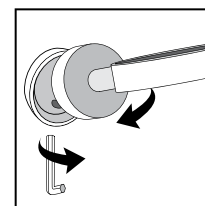

УСТАНОВКА / MOUNTING INSTRUCTION