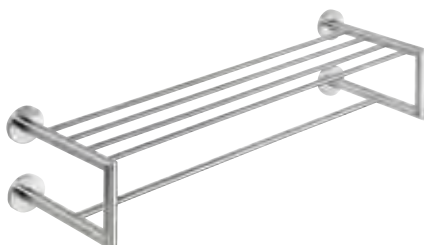

■ Полочка для полотенца с вешалкой
Towel rack
655 x 160 x 225 мм
104205105