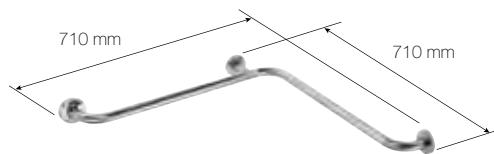

- ⑧ Поручень для душа
  Shower grab bar