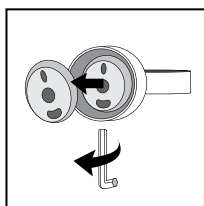

УСТАНОВКА / MOUNTING INSTRUCTION