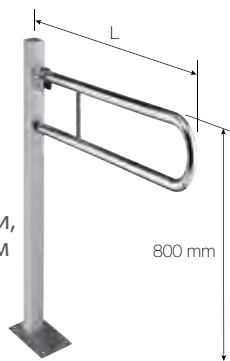

- ⑥ Откидной поручень
  Foldable grab bar

Тип Type	Длина поручня Product length	Поверхностная обработка Finish	Цена Price	Артикул Ordering number
④	813 mm	глянец/polished	123,7 €	301102081N
	813 mm	шлиф/matt	133,4 €	301102082N
	813 mm	белый/white	71,3 €	301102084N
	600 mm	белый/white	66,4 €	301102074N
⑤	813 mm	глянец/polished	218,6 €	301107601
	813 mm	шлиф/matt	236,0 €	301107602
	813 mm	белый/white	148,3 €	301107604
⑥	760 mm	глянец/polished	104,7 €	301102091
	760 mm	шлиф/matt	113,1 €	301102092
	760 mm	белый/white	58,1 €	301102094