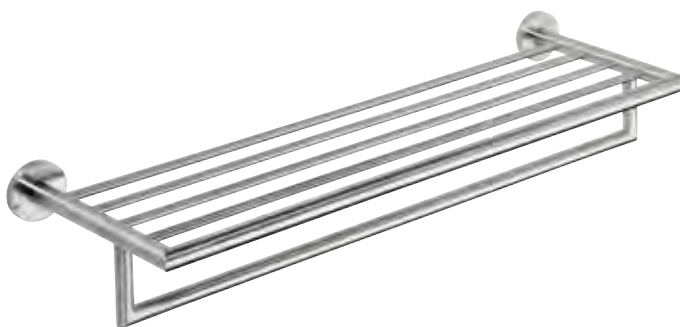

■ Полочка для полотенца с вешалкой
Towel rack
655 x 110 x 215 мм
104205075