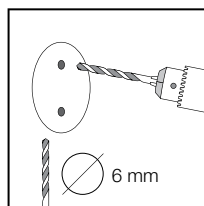

УСТАНОВКА / MOUNTING INSTRUCTION