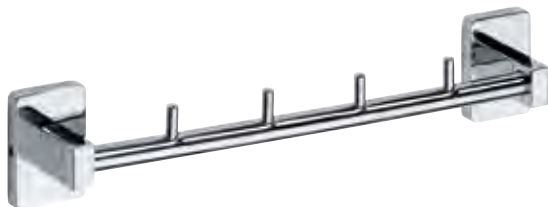

- Мыльница  
Glass soap dish  
100 x 40 x 110 мм  
153108022

NEW

- Двойной крючок одежды  
Double robe hook  
84 x 36 x 60 мм  
153106032

NEW

- Держатель с 4 крючками  
Rail with robe hooks  
300 x 53 x 45 мм  
153105112