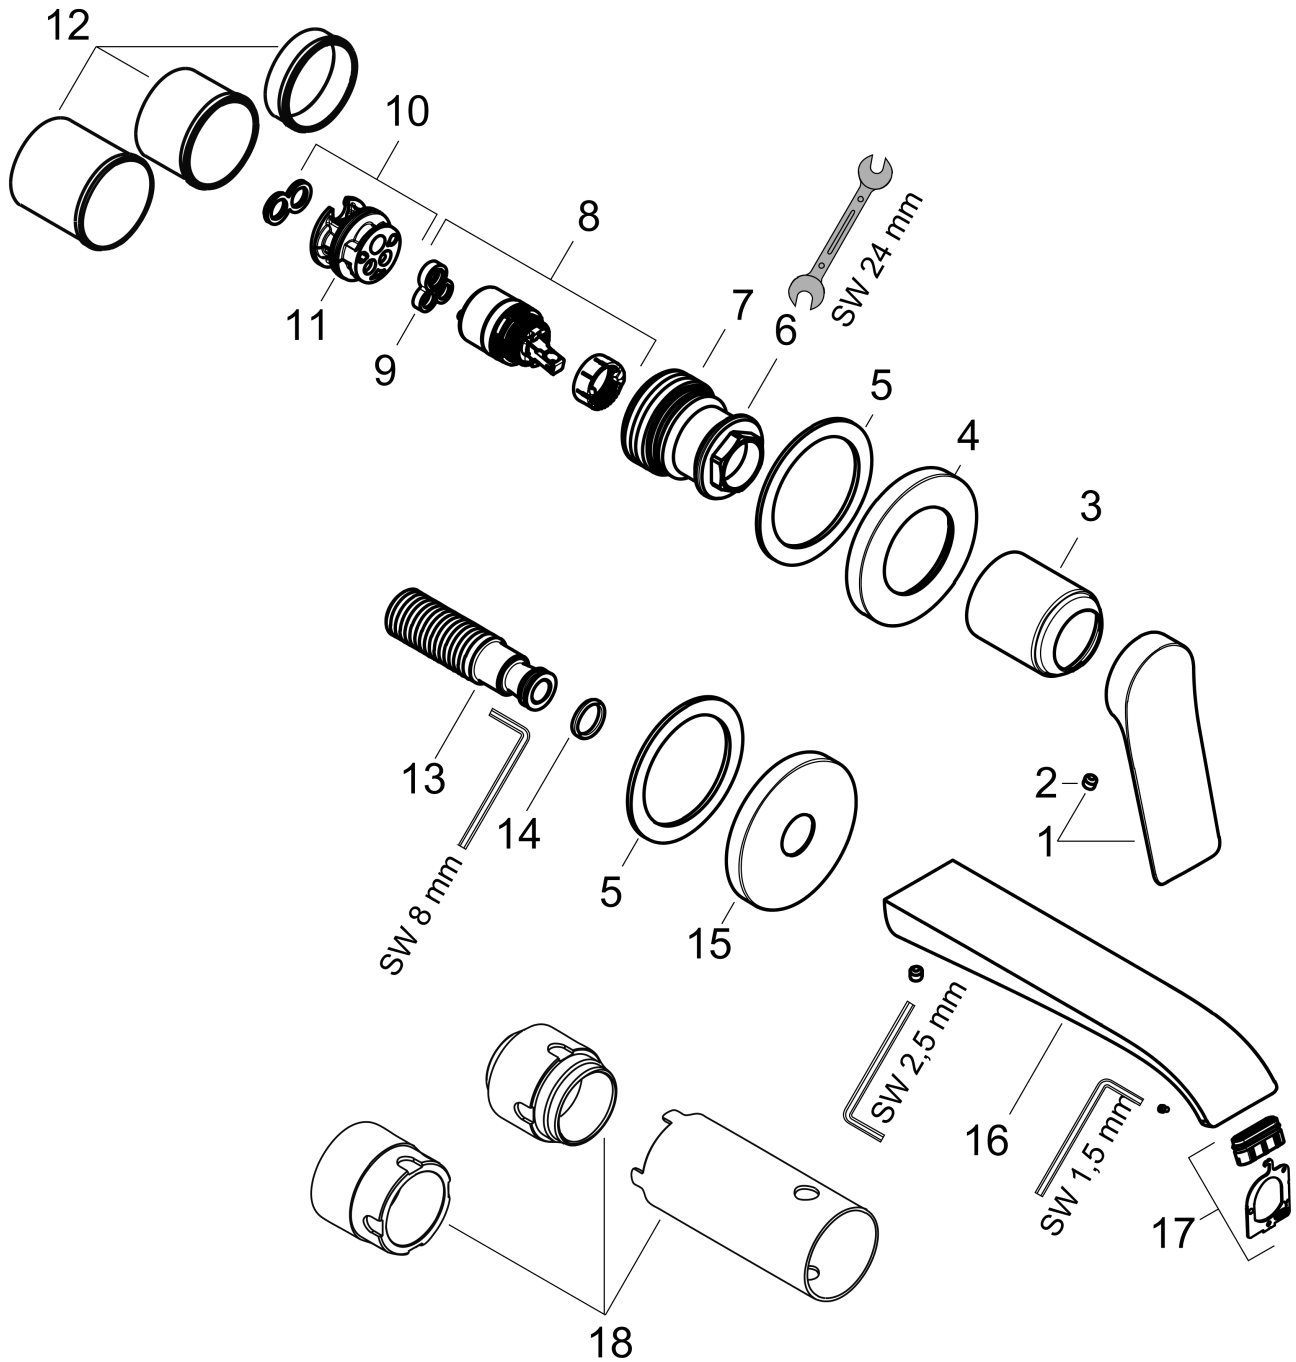

Vivenis

Смеситель для раковины, однорычажный, скрытого монтажа, настенный, с изливом 19,2 см

Поверхности : **матовый черный** Артикульный номер: **75050670**

**Описание****Характеристики**

- состоит из: смеситель для раковины, однорычажный, скрытого монтажа, настенный, слив/перелив
- выступ 192 мм
- тип струи: Прямоугольная струя
- максимальный расход воды при 3 бар: 5 л/мин
- Керамический картридж
- регулируемое ограничение температуры
- подходит для проточных водонагревателей
- сливной набор без опции перекрытия стока
- материал сливного набора: металл
- вид соединения: скрытая часть
- с возможностью размещения рукоятки справа или слева

Технология**Награды за дизайн**

reddot winner 2021

Продукт**Чертеж**

Vivenis

Смеситель для раковины, однорычажный, скрытого монтажа, настенный, с изливом 19,2 см

Поверхности : матовый черный Артикульный номер: **75050670**

График расхода воды

Vivenis

Смеситель для раковины, однорычажный, скрытого монтажа, настенный, с изливом 19,2 см

Поверхности : матовый черный Артикульный номер: 75050670

Покомпонентное изображение

Год выпуска: >06/21

Vivenis

Смеситель для раковины, однорычажный, скрытого монтажа, настенный, с изливом 19,2 см

Поверхности : матовый черный Артикульный номер: 75050670

**Перечень запасных частей**

Год выпуска: >06/21

Позиция	Описание	Артикульный номер	PC	PU
1	handle	94276670	-	1
2	hollow set screw M5x5	98446000	-	1
3	sleeve	93989670	-	1
4	escutcheon for handle	93988670	-	1
5	washer	97600000	-	1
6	nut	93141000	-	1
7	O-Ring 32x2	98193000	-	1
8	cartridge, assy	93760000	-	1
9	seal	93383000	-	1
10	adapter for cartridge	95634000	-	1
11	O-ring 26x2	98147000	-	1
12	fixing set	97971000	-	1
13	connecting thread G½	95626000	-	1
14	O-ring 13x2	98128000	-	1
15	escutcheon for spout	93987670	-	1
16	spout cpl.	94274670	-	1
17	spray former	94275000	-	1
18	extension set 25 mm for 13622180	31971000	-	1
a	base body	13622180	-	1
b	waste	50001670	-	1