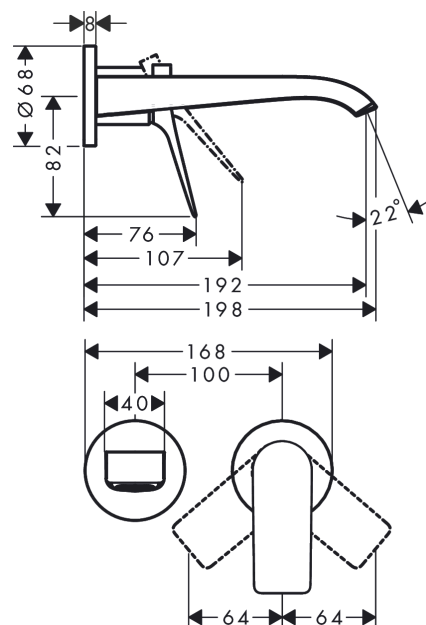

Vivenis

Смеситель для раковины, однорычажный, скрытого монтажа, настенный, с изливом 19,2 см

Поверхности : **матовый черный** Артикульный номер: **75050670**

**Описание****Характеристики**

- состоит из: смеситель для раковины, однорычажный, скрытого монтажа, настенный, слив/перелив
- выступ 192 мм
- тип струи: Прямоугольная струя
- максимальный расход воды при 3 бар: 5 л/мин
- Керамический картридж
- регулируемое ограничение температуры
- подходит для проточных водонагревателей
- сливной набор без опции перекрытия стока
- материал сливного набора: металл
- вид соединения: скрытая часть
- с возможностью размещения рукоятки справа или слева

Технология**Награды за дизайн**

reddot winner 2021

Продукт**Чертеж**

Vivenis

Смеситель для раковины, однорычажный, скрытого монтажа, настенный, с изливом 19,2 см

Поверхности : матовый черный Артикульный номер: **75050670**

График расхода воды

Vivenis

Смеситель для раковины, однорычажный, скрытого монтажа, настенный, с изливом 19,2 см

Поверхности : матовый черный Артикульный номер: 75050670

Покомпонентное изображение

Год выпуска: >06/21

Vivenis

Смеситель для раковины, однорычажный, скрытого монтажа, настенный, с изливом 19,2 см

Поверхности : матовый черный Артикульный номер: 75050670

**Перечень запасных частей**

Год выпуска: >06/21

Позиция	Описание	Артикульный номер	PC	PU
1	handle	94276670	-	1
2	hollow set screw M5x5	98446000	-	1
3	sleeve	93989670	-	1
4	escutcheon for handle	93988670	-	1
5	washer	97600000	-	1
6	nut	93141000	-	1
7	O-Ring 32x2	98193000	-	1
8	cartridge, assy	93760000	-	1
9	seal	93383000	-	1
10	adapter for cartridge	95634000	-	1
11	O-ring 26x2	98147000	-	1
12	fixing set	97971000	-	1
13	connecting thread G½	95626000	-	1
14	O-ring 13x2	98128000	-	1
15	escutcheon for spout	93987670	-	1
16	spout cpl.	94274670	-	1
17	spray former	94275000	-	1
18	extension set 25 mm for 13622180	31971000	-	1
a	base body	13622180	-	1
b	waste	50001670	-	1